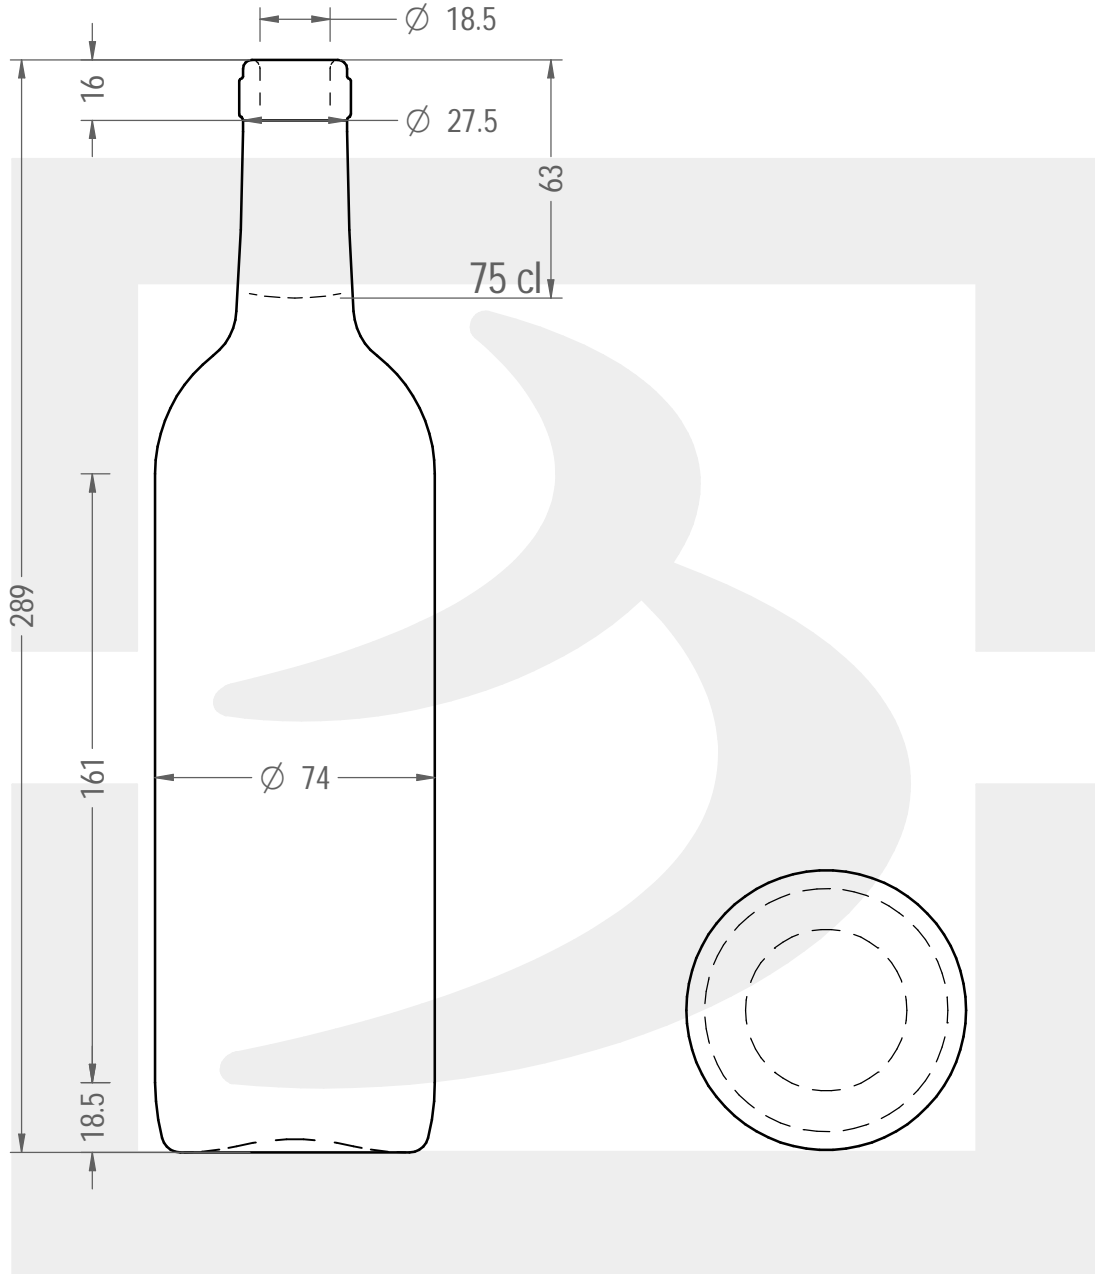

ARTICOLO / ITEM

BOT. BORD STD 750 LT S VQ \$

Colore : QUERCIA
Color :

 **bruni glass**
a **berlin packaging** company

www.bruniglass.com

SCALA: 1:2
SCALE:

Capacità R.B. (c.c.) :	770	Peso vetro (gr):	365
Brimful cap. (c.c.) :		Glass weight (gr):	
Altezza tot (mm):	161	Bocca:	SUGHERO
Total height (mm):		Finish:	
Diametro corpo (mm):	74	Min. foro passante (mm):	17.5
Body diameter (mm):		Minimum through bore (mm):	

LE QUOTE SONO ESPRESSE IN mm
DIMENSIONS ARE EXPRESSED IN mm

COD. ARTICOLO / ITEM CODE

27164P3

Data ultimo aggiornamento / Last update: 14/09/2020
Origine / Source: 27164