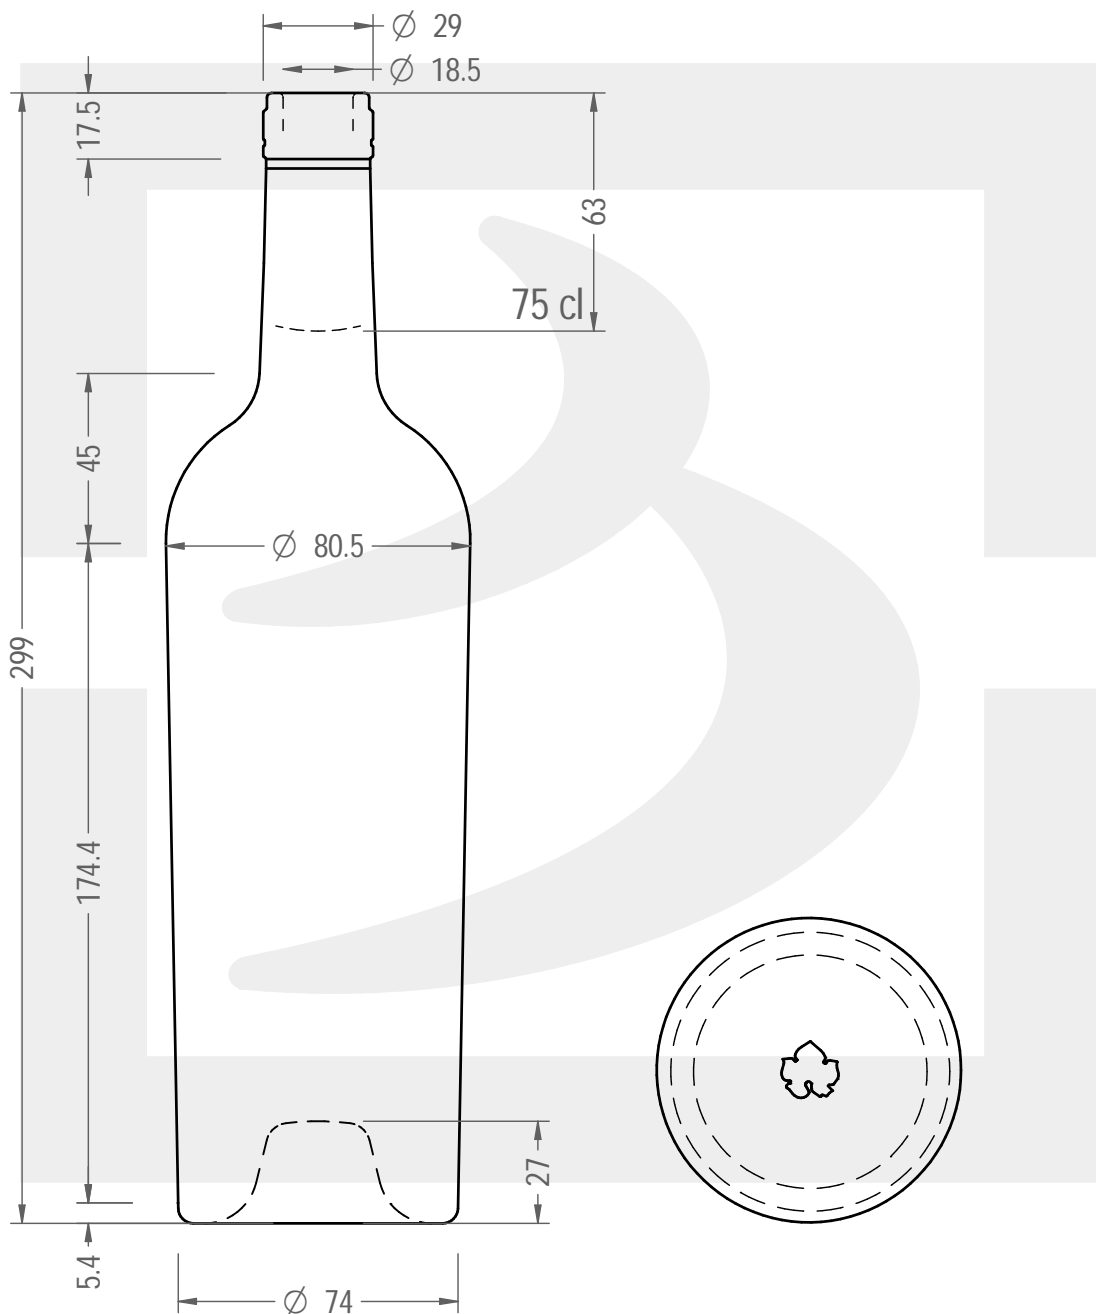

ARTICOLO / ITEM

BOT. VINTAGE BORD JUMBO 750 S VG \$

Colore : GIALLO
Color :

bruni glass

berlinpackaging.eu

Il disegno è puramente indicativo e non vincolante - Berlin Packaging Italy S.p.A. non assume garanzia od obbligazione alcuna per l'utilizzo del presente disegno nè per le informazioni in esso riportate
This drawing is approximate and not binding - Berlin Packaging Italy S.p.A. does not assume any guarantee or obligation for use of this drawing or for information contained therein

Capacità R.B. (c.c.):	770	Peso vetro (gr):	550
Brimful capacity (c.c.):		Glass weight (gr):	
Altezza tot. (mm):	299	Bocca:	SUGHERO
Total height (mm):		Finish:	
Diametro corpo (mm):	80.5	Min. foro passante (mm):	
Body diameter (mm):		Minimum through bore (mm):	
Resistenza a pressione (bar):	-	Scala:	1:2
Pressure resistance (bar):		Scale:	