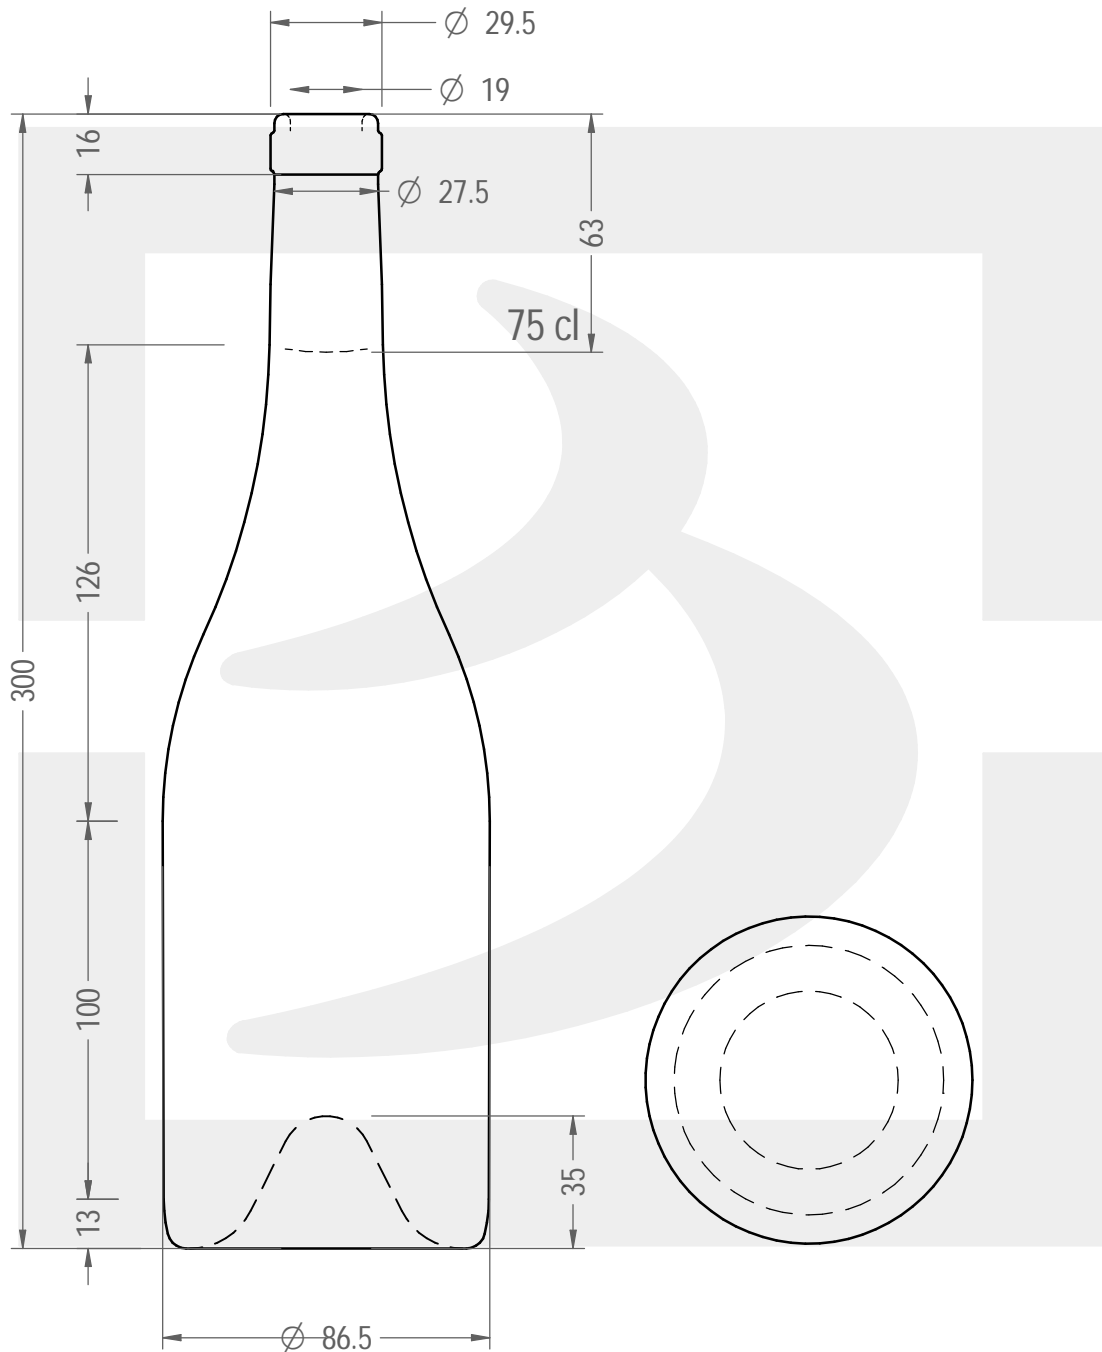

ARTICOLO / ITEM

BOT. BORG 750 TERRA S VQ \$

Colore : QUERCIA
Color :

 **bruni glass**
a **berlin packaging** company

www.bruniglass.com

SCALA: 1:2
SCALE:

Capacità R.B. (c.c.) :	770	Peso vetro (gr):	600
Brimful cap. (c.c.) :		Glass weight (gr):	
Altezza tot (mm):	100	Bocca:	SUGHERO
Total height (mm):		Finish:	
Diametro corpo (mm):	86	Min. foro passante (mm):	17.5
Body diameter (mm):		Minimum through bore (mm):	

LE QUOTE SONO ESPRESSE IN mm
DIMENSIONS ARE EXPRESSED IN mm

COD. ARTICOLO / ITEM CODE

27143P3

Data ultimo aggiornamento / Last update: 12/09/2020
Origine / Source: 27143