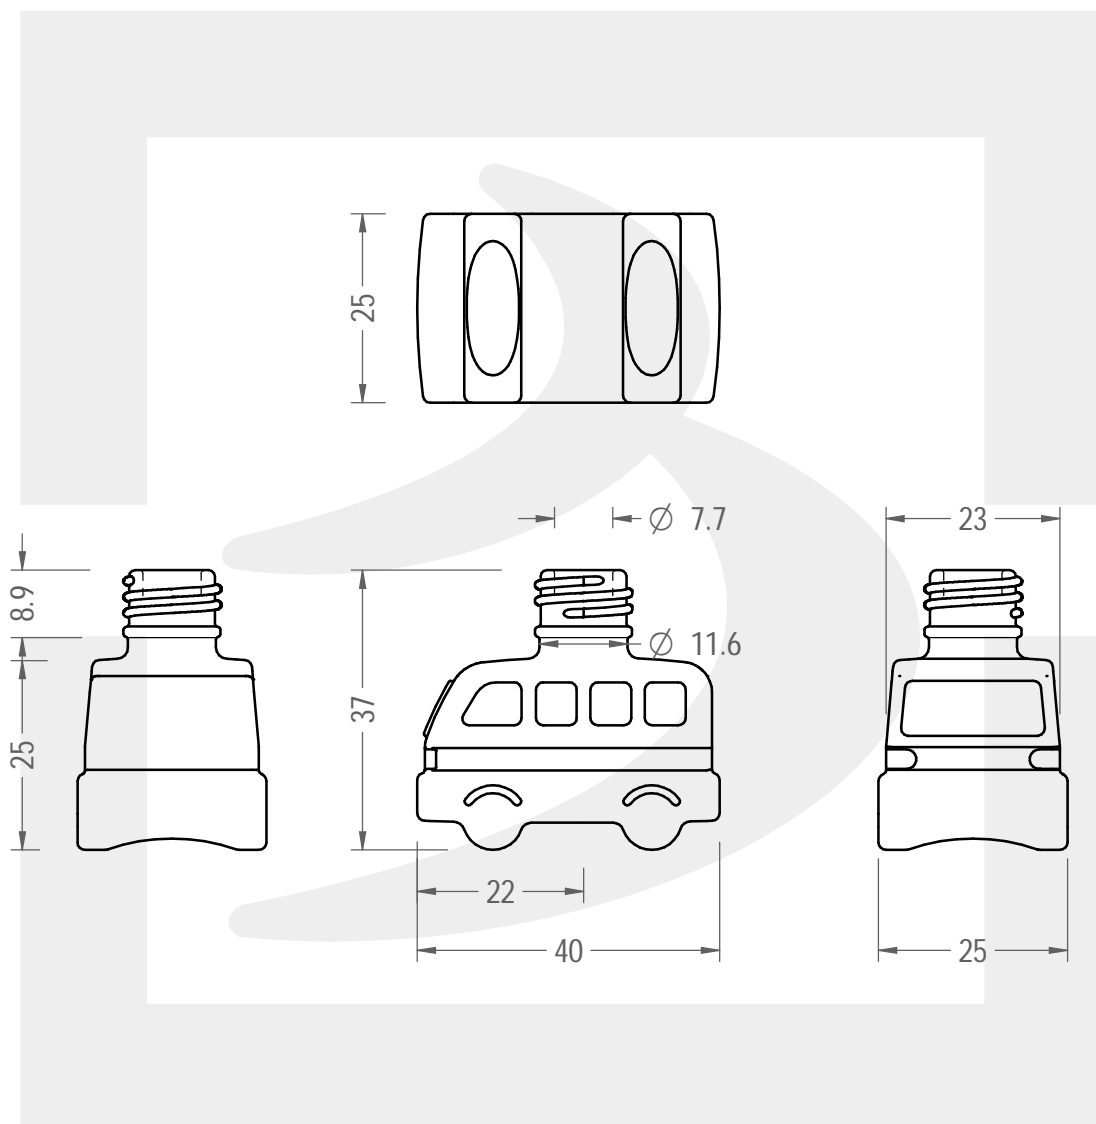

ARTICOLO / ITEM

BOT. RETRO VAN 7 GPI 415/13 *

Colore : BIANCO
Color :

 **bruni glass**
a **berlin packaging** company
www.bruniglass.com

SCALA: 1:1
SCALE:

Capacità R.B. (c.c.) :	8	Peso vetro (gr):	28
Brimful cap. (c.c.) :		Glass weight (gr):	
Altezza tot (mm):	37	Bocca:	GPI
Total height (mm):		Finish:	
Diametro corpo (mm):	40	Min. foro passante (mm):	
Body diameter (mm):		Minimum through bore (mm):	

LE QUOTE SONO ESPRESSE IN mm
DIMENSIONS ARE EXPRESSED IN mm

COD. ARTICOLO / ITEM CODE
27015B1

Data ultimo aggiornamento / Last update: 01/09/2020
Origine / Source: 26362