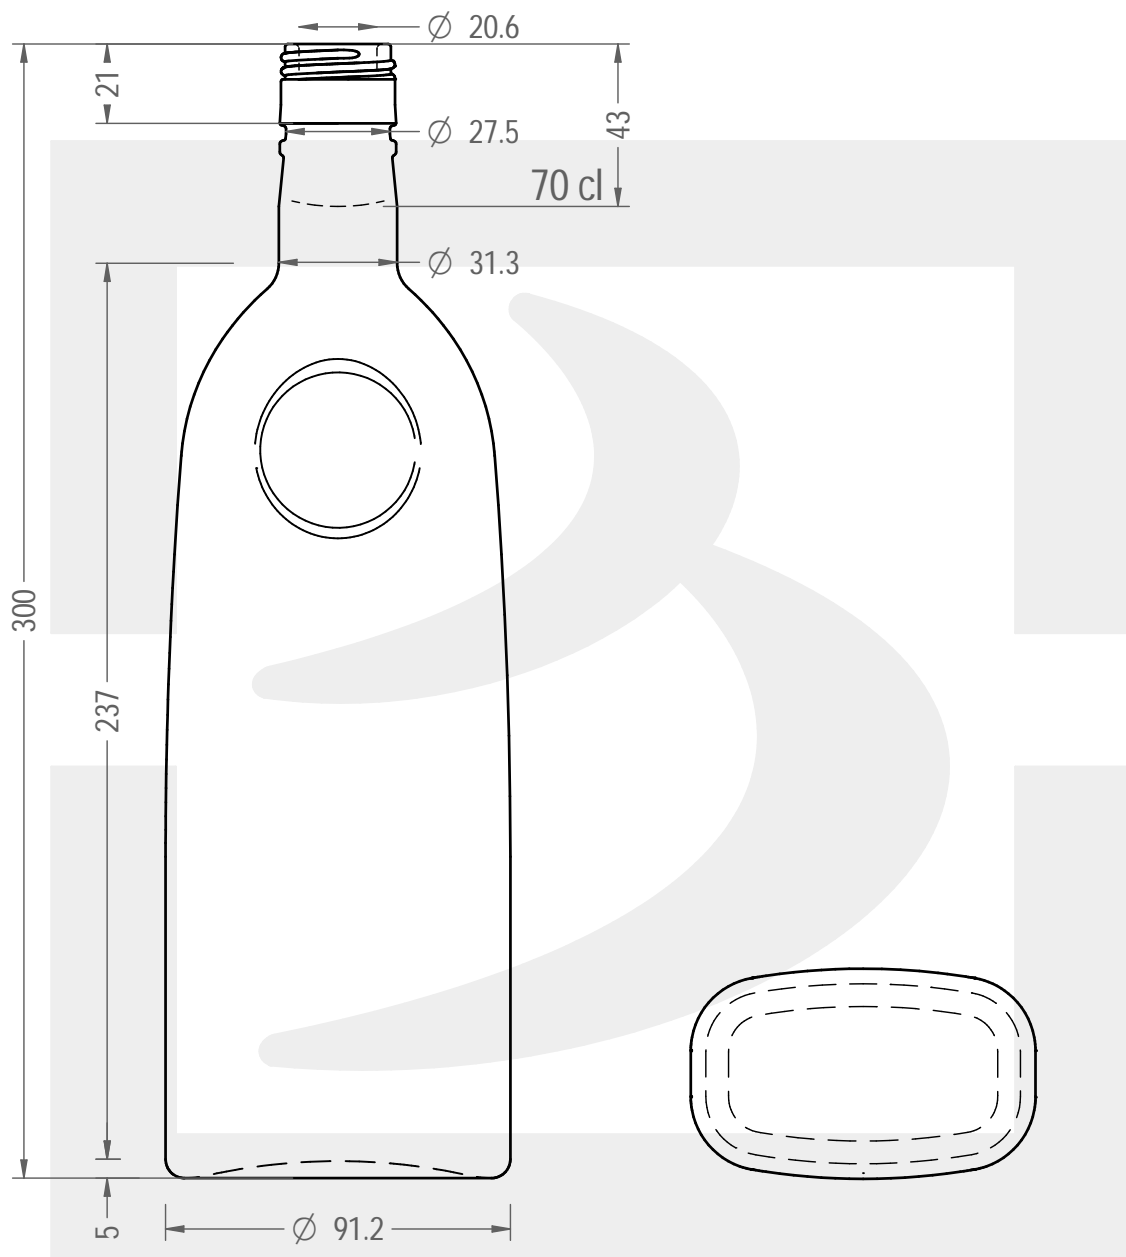

# BOT. LUPA 700 P 31,5 X 44 \$

Colore : BIANCO  
Color : BIANCO

berlinpackaging.eu

Il disegno è puramente indicativo e non vincolante - Berlin Packaging Italy S.p.A. non assume garanzia od obbligazione alcuna per l'utilizzo del presente disegno nè per le informazioni in esso riportate  
This drawing is approximate and not binding - Berlin Packaging Italy S.p.A. does not assume any guarantee or obligation for use of this drawing or for information contained therein

Capacità R.B. (c.c.):	721	Peso vetro (gr):	555
Brimful capacity (c.c.):		Glass weight (gr):	
Altezza tot. (mm):	300	Bocca:	PILFER-PROOF
Total height (mm):		Finish:	
Diametro corpo (mm):	91.4	Min. foro passante (mm):	13
Body diameter (mm):		Minimum through bore (mm):	
Resistenza a pressione (bar):	-	Scala:	1:2
Pressure resistance (bar):		Scale:	