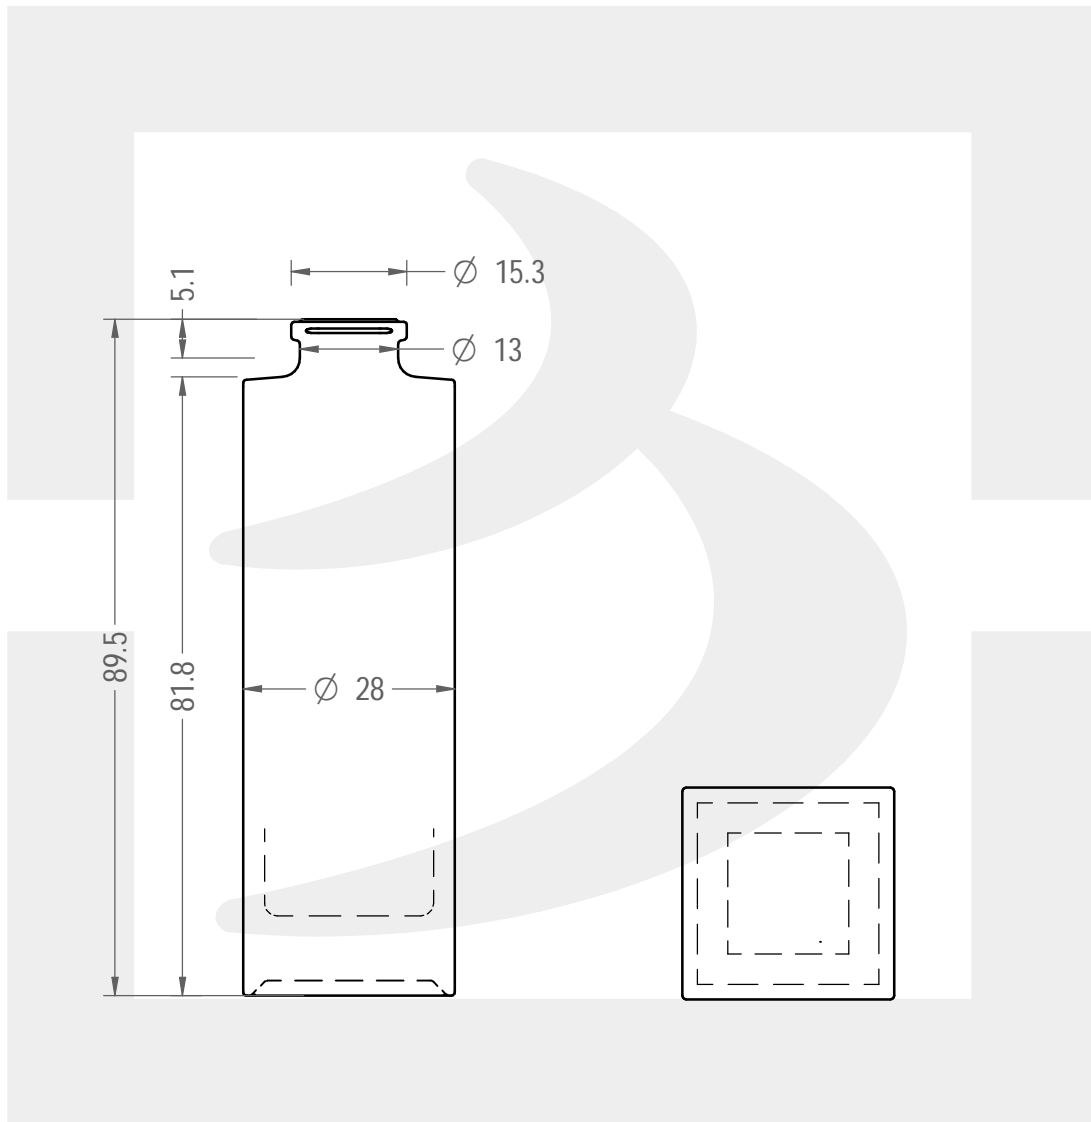

# BOT. TOWER 30 FEA 15 # \$

Colore :  
Color : BIANCO

 **bruni glass**  
a **berlin packaging** company  
www.bruniglass.com

SCALA: 1:1  
SCALE:

|   |    |  |          |
|---|----|--|----------|
| Capacità R.B. (c.c.):<br>Brimful cap. (c.c.): | 34 | Peso vetro (gr):<br>Glass weight (gr):                 | 75       |
| Altezza tot (mm):<br>Total height (mm):       | 77 | Bocca:<br>Finish:                                      | FASCETTA |
| Diametro corpo (mm):<br>Body diameter (mm):   | 28 | Min. foro passante (mm):<br>Minimum through bore (mm): |          |

LE QUOTE SONO ESPRESSE IN mm  
DIMENSIONS ARE EXPRESSED IN mm

COD. ARTICOLO / ITEM CODE  
**27008B1**

Data ultimo aggiornamento / Last update: 31/07/2020  
Origine / Source: 27008