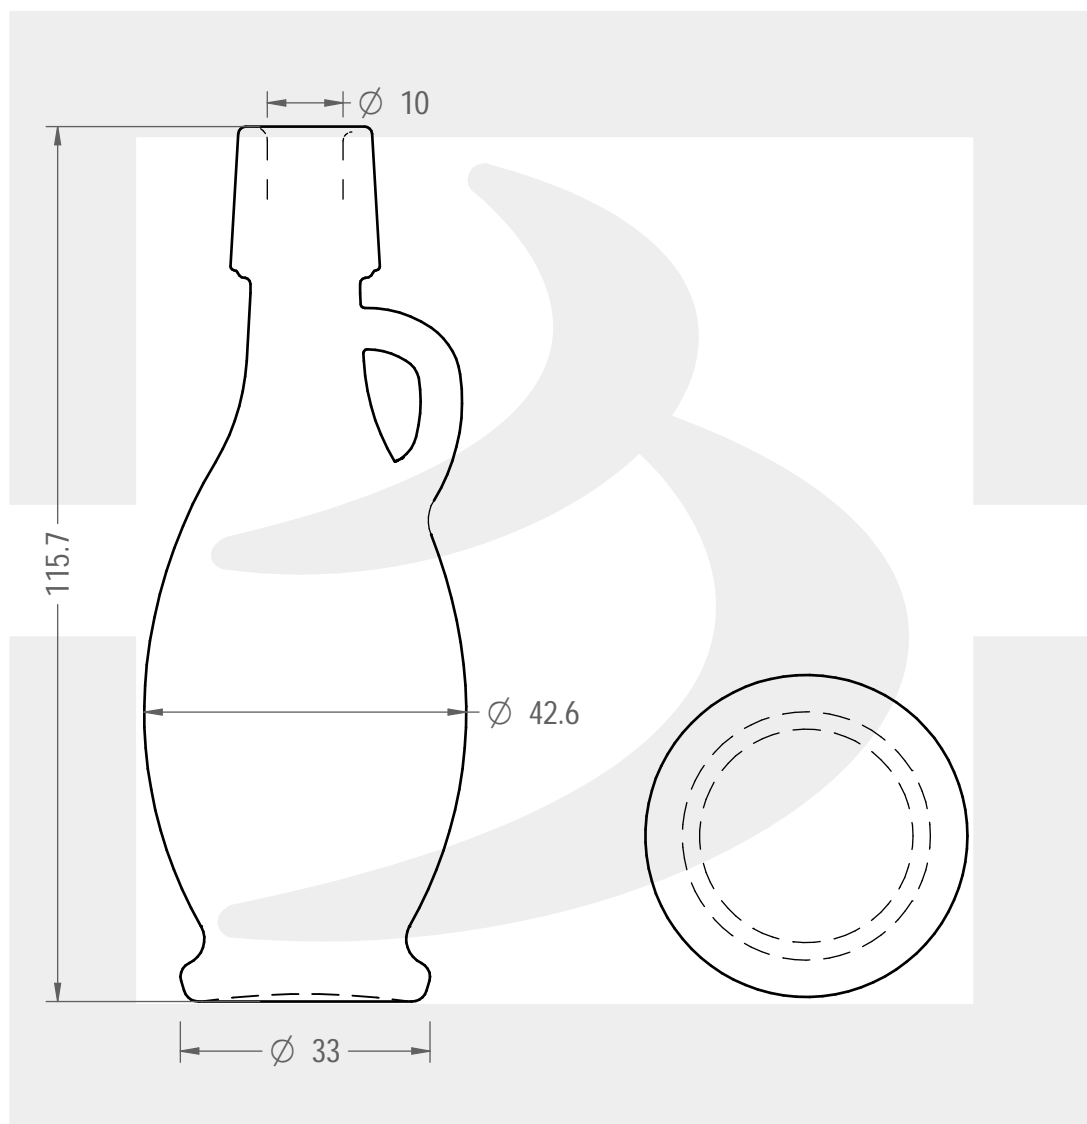

ARTICOLO / ITEM

BOT. EGIPCIA ANFORA EGIZIA 50 TM

Colore : BIANCO
Color :

 **bruni glass**
a **berlin packaging** company
www.bruniglass.com

SCALA: 1:1
SCALE:

Capacità R.B. (c.c.) : Brimful cap. (c.c.) :	52	Peso vetro (gr): Glass weight (gr):	80
Altezza tot (mm): Total height (mm):	115.7	Bocca: Finish:	TAPPO MECCANICO
Diametro corpo (mm): Body diameter (mm):	42.6	Min. foro passante (mm): Minimum through bore (mm):	

LE QUOTE SONO ESPRESSE IN mm
DIMENSIONS ARE EXPRESSED IN mm

COD. ARTICOLO / ITEM CODE
27005B1

Data ultimo aggiornamento / Last update: 19/03/2021
Origine / Source: 27005