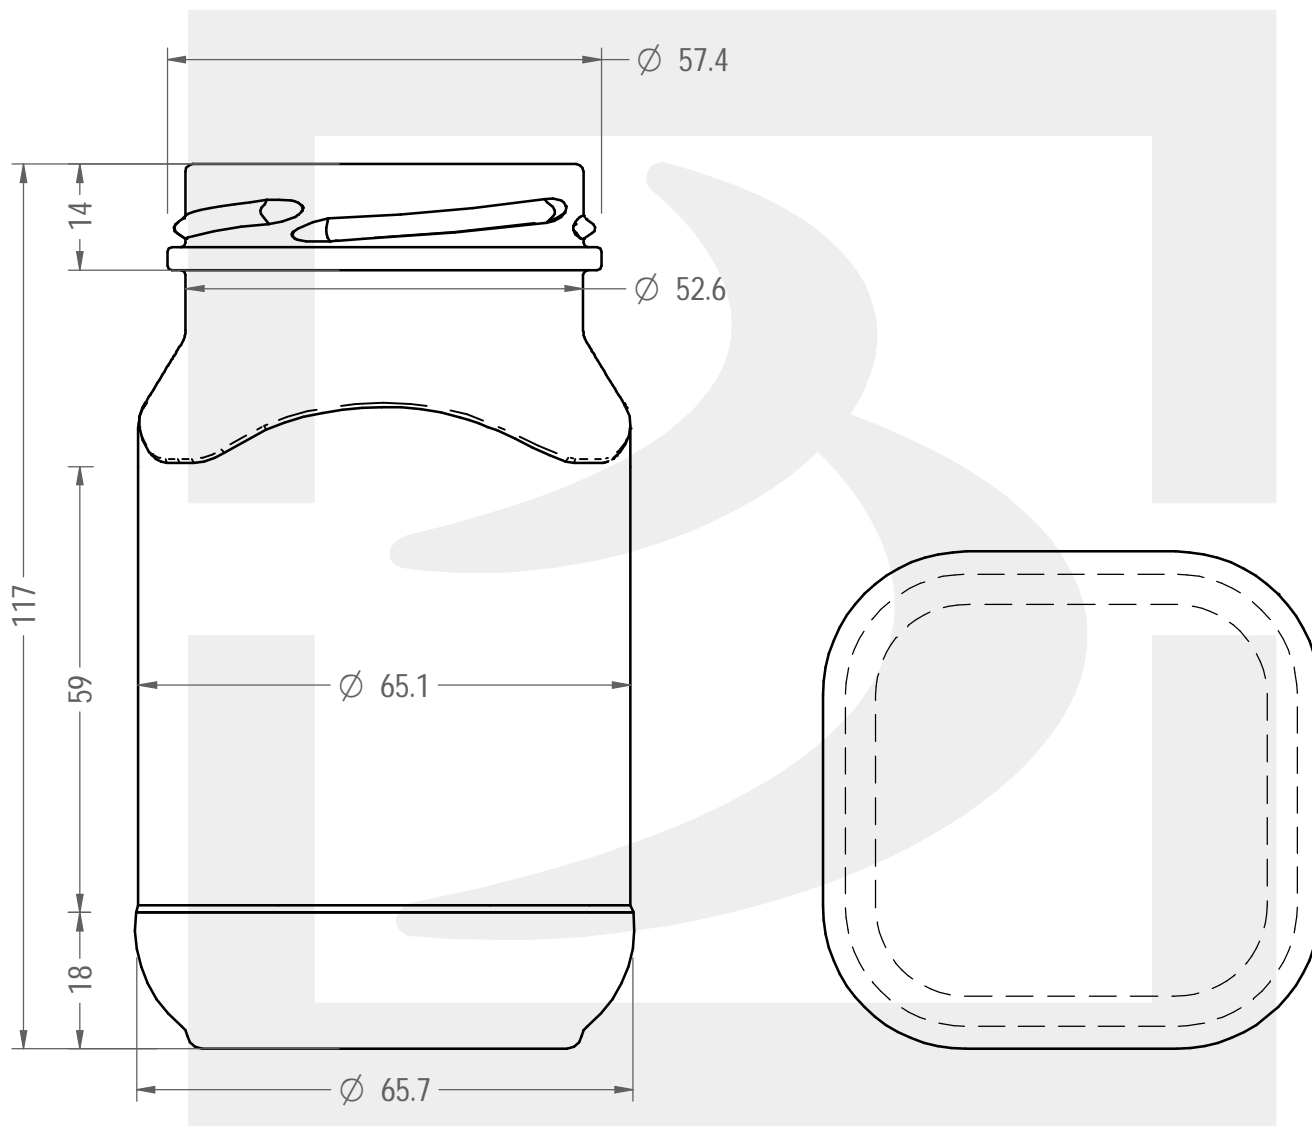

# VASO CUADRADO QUADRO 330 T 58 \$

Colore : BIANCO  
Color : BIANCO

bruni glass

berlinpackaging.eu

Il disegno è puramente indicativo e non vincolante - Berlin Packaging Italy S.p.A. non assume garanzia od obbligazione alcuna per l'utilizzo del presente disegno nè per le informazioni in esso riportate  
This drawing is approximate and not binding - Berlin Packaging Italy S.p.A. does not assume any guarantee or obligation for use of this drawing or for information contained therein

Capacità R.B. (c.c.): Brimful capacity (c.c.):	330	Peso vetro (gr): Glass weight (gr):	170
Altezza tot. (mm): Total height (mm):	117	Bocca: Finish:	TWIST-OFF
Diametro corpo (mm): Body diameter (mm):	65.7	Min. foro passante (mm): Minimum through bore (mm):	
Resistenza a pressione (bar): Pressure resistance (bar):	-	Scala: Scale:	1:1