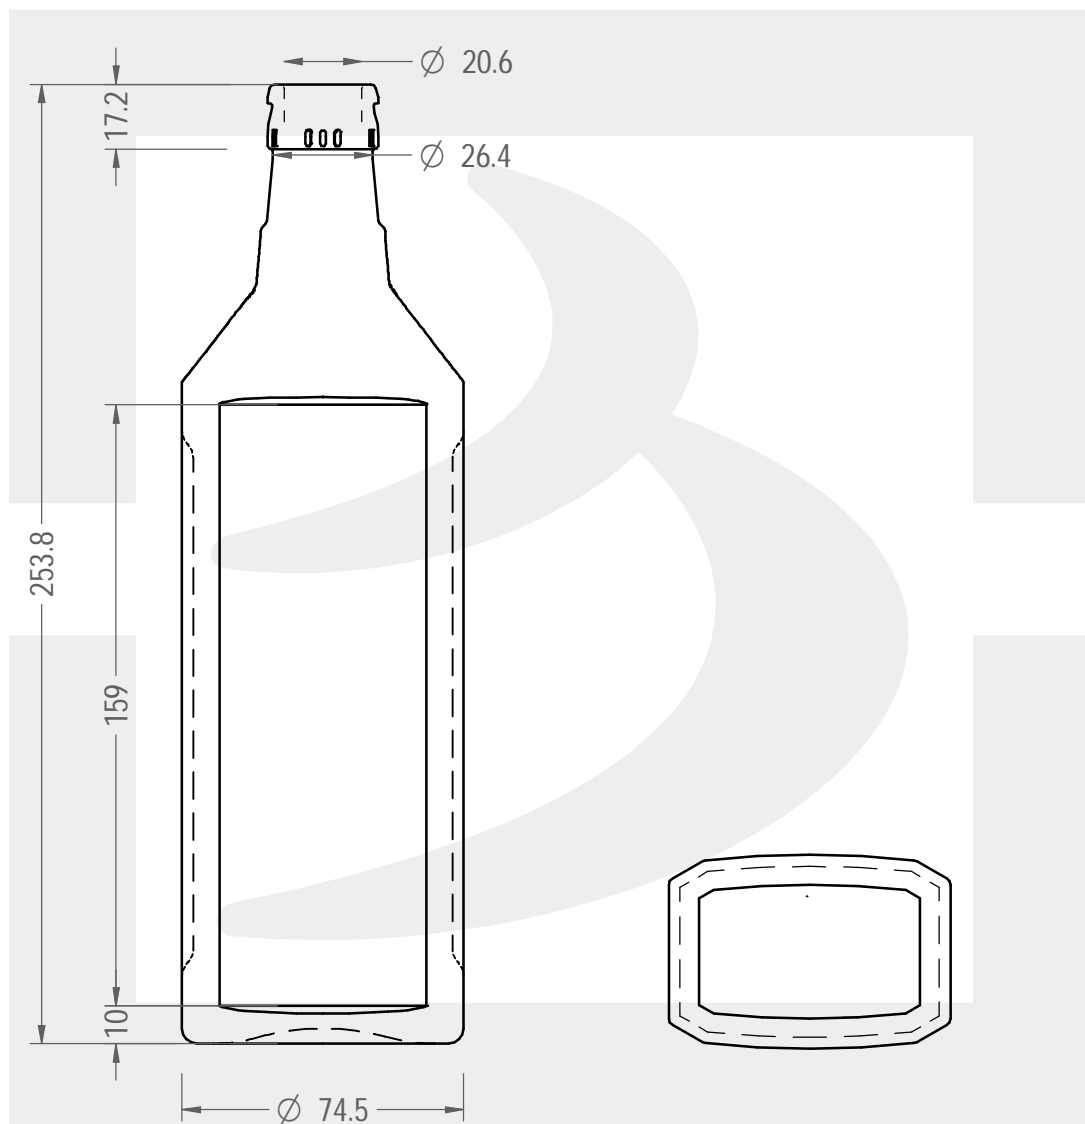

ARTICOLO / ITEM

BOT. EXCLUSIVE 500 G 1031/59 \$

Colore :
Color : BIANCO

bruni glass

berlinpackaging.eu

Il disegno è puramente indicativo e non vincolante - Berlin Packaging Italy S.p.A. non assume garanzia od obbligazione alcuna per l'utilizzo del presente disegno nè per le informazioni in esso riportate
This drawing is approximate and not binding - Berlin Packaging Italy S.p.A. does not assume any guarantee or obligation for use of this drawing or for information contained therein

Capacità R.B. (c.c.):	516	Peso vetro (gr):	420
Brimful capacity (c.c.):		Glass weight (gr):	
Altezza tot. (mm):	137	Bocca:	GUALA 1031
Total height (mm):		Finish:	
Diametro corpo (mm):	74.5	Min. foro passante (mm):	5
Body diameter (mm):		Minimum through bore (mm):	
Resistenza a pressione (bar):	-	Scala:	1:2
Pressure resistance (bar):		Scale:	