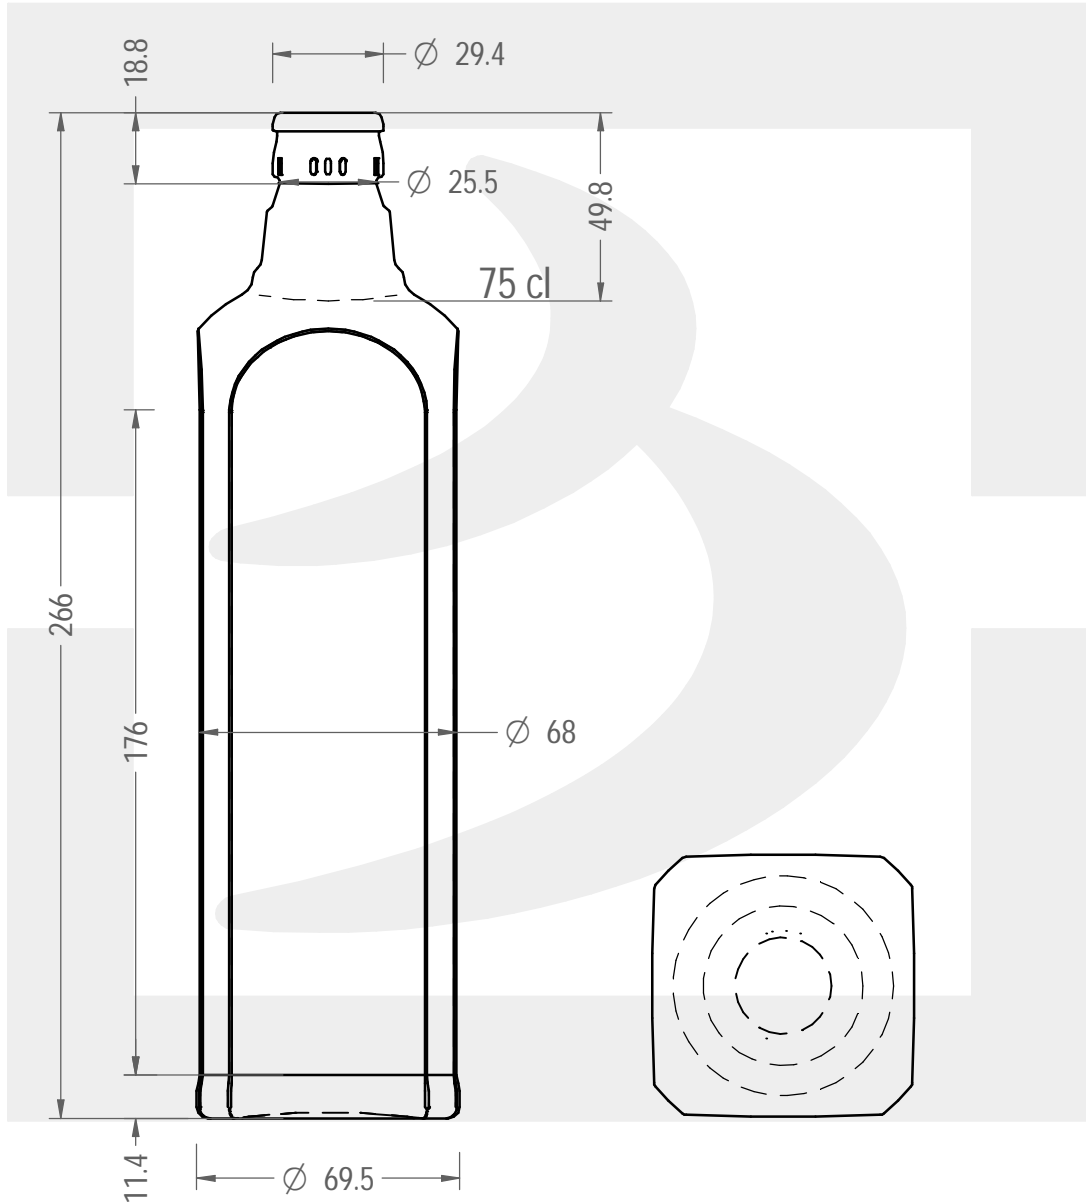

# BOT. ARBEQUINA 750 TOP UVAG \$ \*

Colore : UVAG  
Color : UVAG

bruni glass

berlinpackaging.eu

Il disegno è puramente indicativo e non vincolante - Berlin Packaging Italy S.p.A. non assume garanzia od obbligazione alcuna per l'utilizzo del presente disegno nè per le informazioni in esso riportate  
This drawing is approximate and not binding - Berlin Packaging Italy S.p.A. does not assume any guarantee or obligation for use of this drawing or for information contained therein

Capacità R.B. (c.c.):	774	Peso vetro (gr):	530
Brimful capacity (c.c.):		Glass weight (gr):	
Altezza tot. (mm):	266	Bocca:	TOP GUALA 1031/47
Total height (mm):		Finish:	
Diametro corpo (mm):	69.5	Min. foro passante (mm):	5
Body diameter (mm):		Minimum through bore (mm):	
Resistenza a pressione (bar):	-	Scala:	1:2
Pressure resistance (bar):		Scale:	