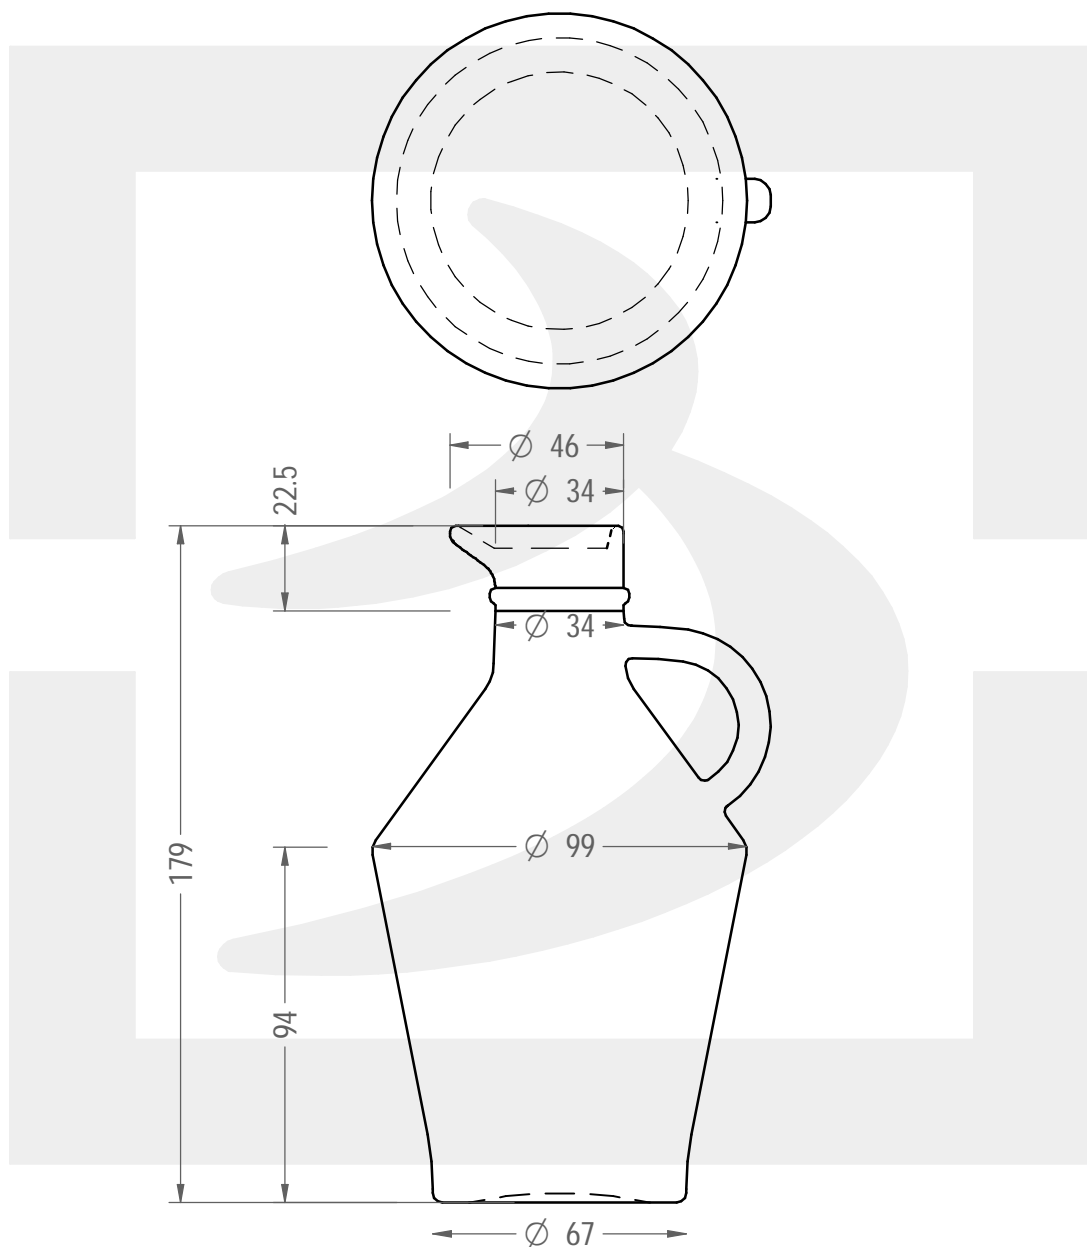

ARTICOLO / ITEM

BOT. ANFORA ANDALUZA 500 CB

Colore : BIANCO
Color : BIANCO

bruni glass

berlinpackaging.eu

Il disegno è puramente indicativo e non vincolante - Berlin Packaging Italy S.p.A. non assume garanzia od obbligazione alcuna per l'utilizzo del presente disegno nè per le informazioni in esso riportate
This drawing is approximate and not binding - Berlin Packaging Italy S.p.A. does not assume any guarantee or obligation for use of this drawing or for information contained therein

Capacità R.B. (c.c.):	525	Peso vetro (gr):	450
Brimful capacity (c.c.):		Glass weight (gr):	
Altezza tot. (mm):	179	Bocca:	BECCUCCIO
Total height (mm):		Finish:	
Diametro corpo (mm):	99	Min. foro passante (mm):	
Body diameter (mm):		Minimum through bore (mm):	
Resistenza a pressione (bar):	-	Scala:	1:2
Pressure resistance (bar):		Scale:	