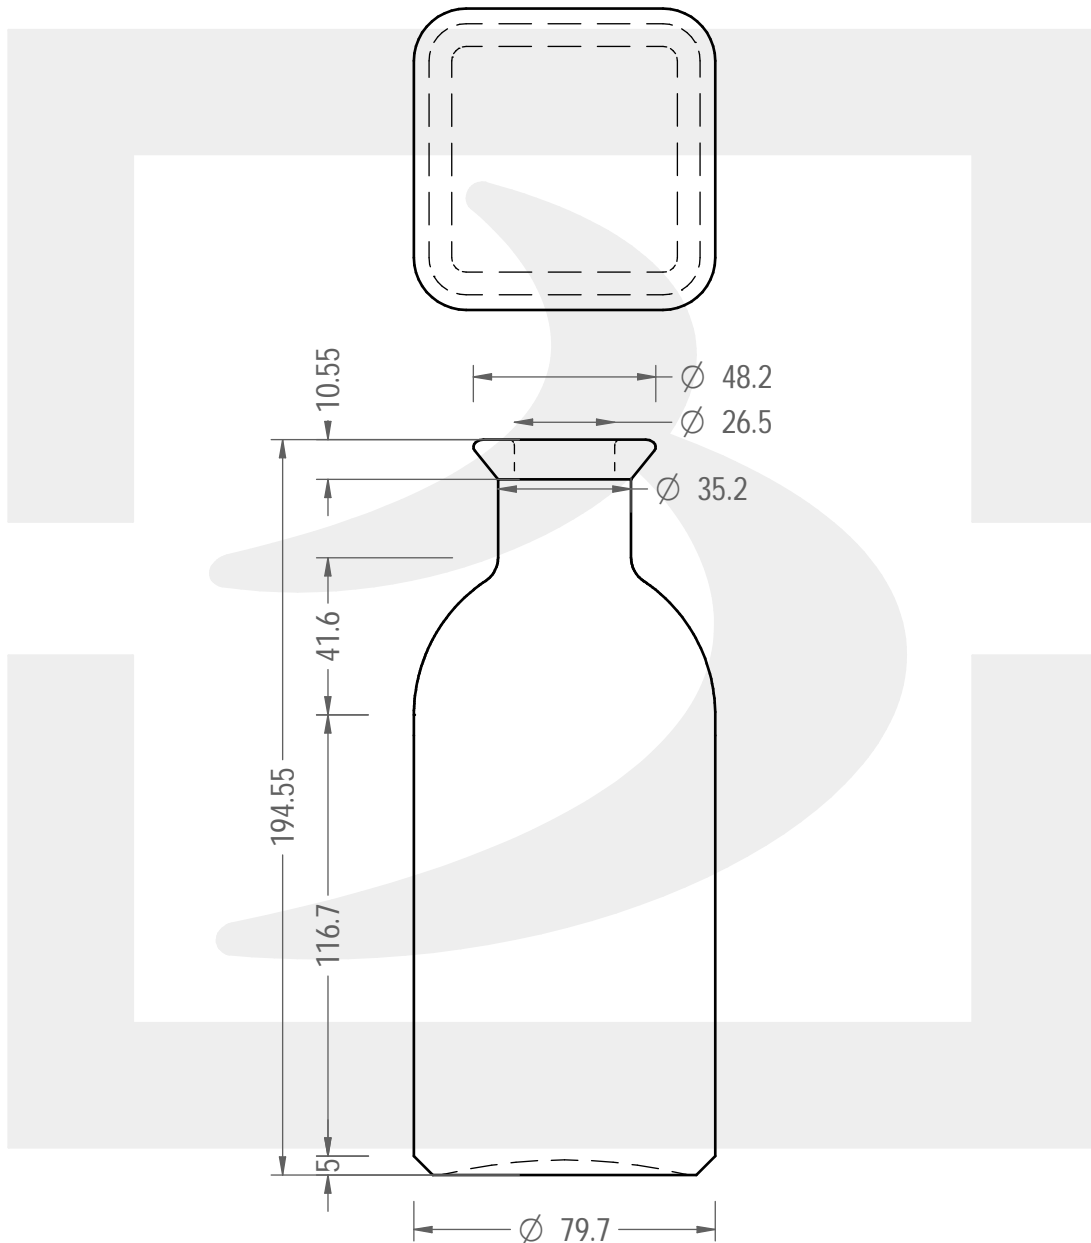

# B FRASCA QUADRA 700 BP # \$ \*

Colore : BIANCO  
Color : BIANCO

 **bruni glass**  
a **berlin packaging** company

www.bruniglass.com

SCALA: 1:2  
SCALE:

Capacità R.B. (c.c.): Brimful cap. (c.c.):	725	Peso vetro (gr): Glass weight (gr):	512
Altezza tot (mm): Total height (mm):	194.6	Bocca: Finish:	BOCCA PROFUMO
Diametro corpo (mm): Body diameter (mm):	0.000	Min. foro passante (mm): Minimum through bore (mm):	

LE QUOTE SONO ESPRESSE IN mm  
DIMENSIONS ARE EXPRESSED IN mm

COD. ARTICOLO / ITEM CODE