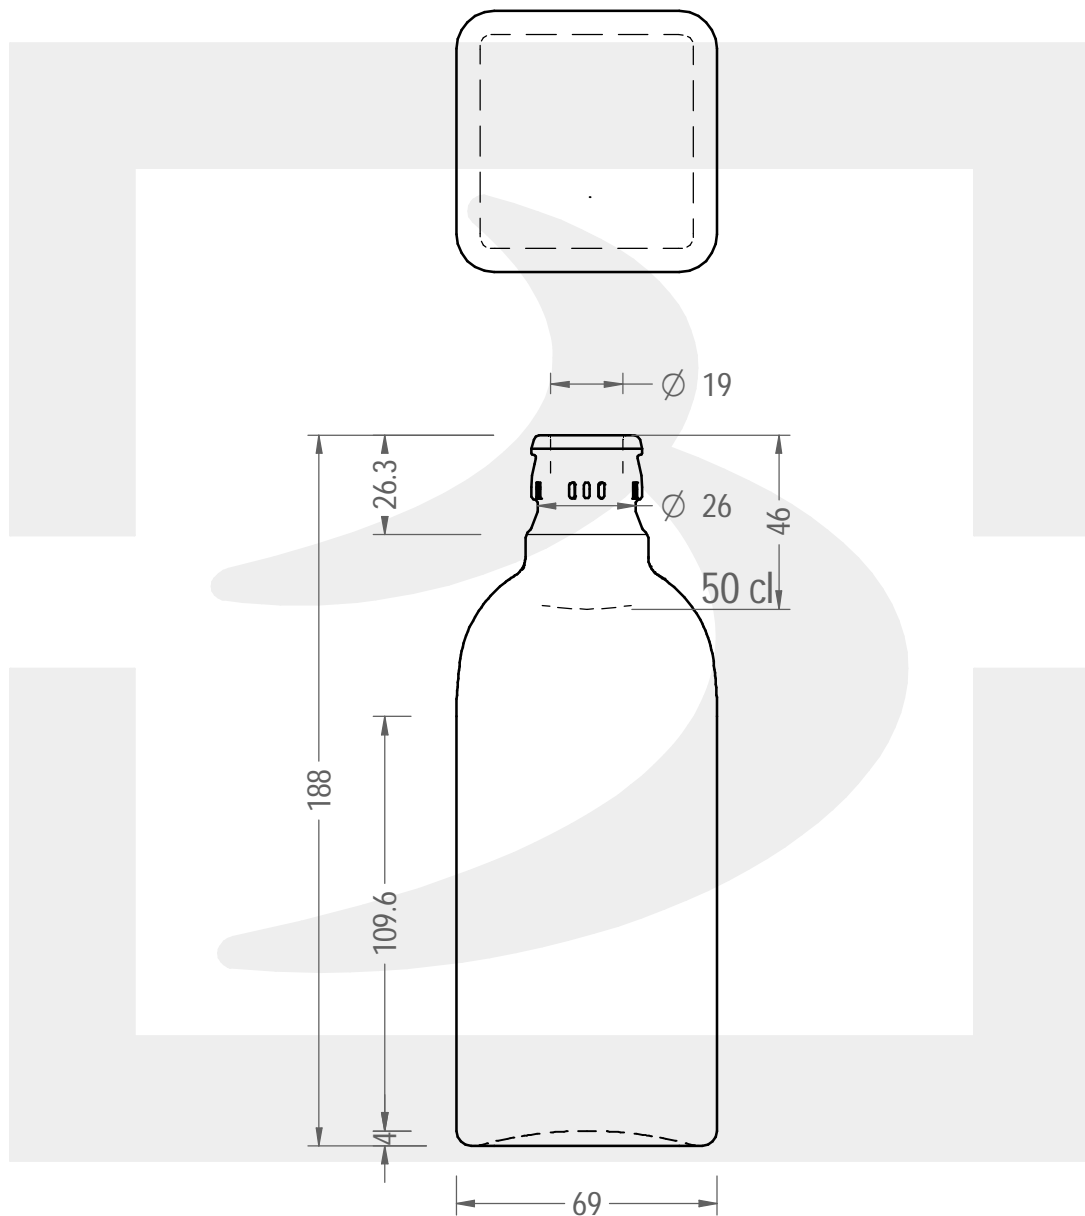

ARTICOLO / ITEM

B FRASCA QUADRA 500 TOP ALTA # \$ *

Colore : BIANCO
Color :

 **bruni glass**
a **berlin packaging** company

www.bruniglass.com

SCALA: 1:2
SCALE:

Capacità R.B. (c.c.) :	530	Peso vetro (gr):	380
Brimful cap. (c.c.) :		Glass weight (gr):	
Altezza tot (mm):	188	Bocca:	TOP GUALA 1031/47
Total height (mm):		Finish:	
Diametro corpo (mm):	0.000	Min. foro passante (mm):	
Body diameter (mm):		Minimum through bore (mm):	

LE QUOTE SONO ESPRESSE IN mm
DIMENSIONS ARE EXPRESSED IN mm

COD. ARTICOLO / ITEM CODE
26899P3

Data ultimo aggiornamento / Last update: 03/09/2021
Origine / Source: 25863