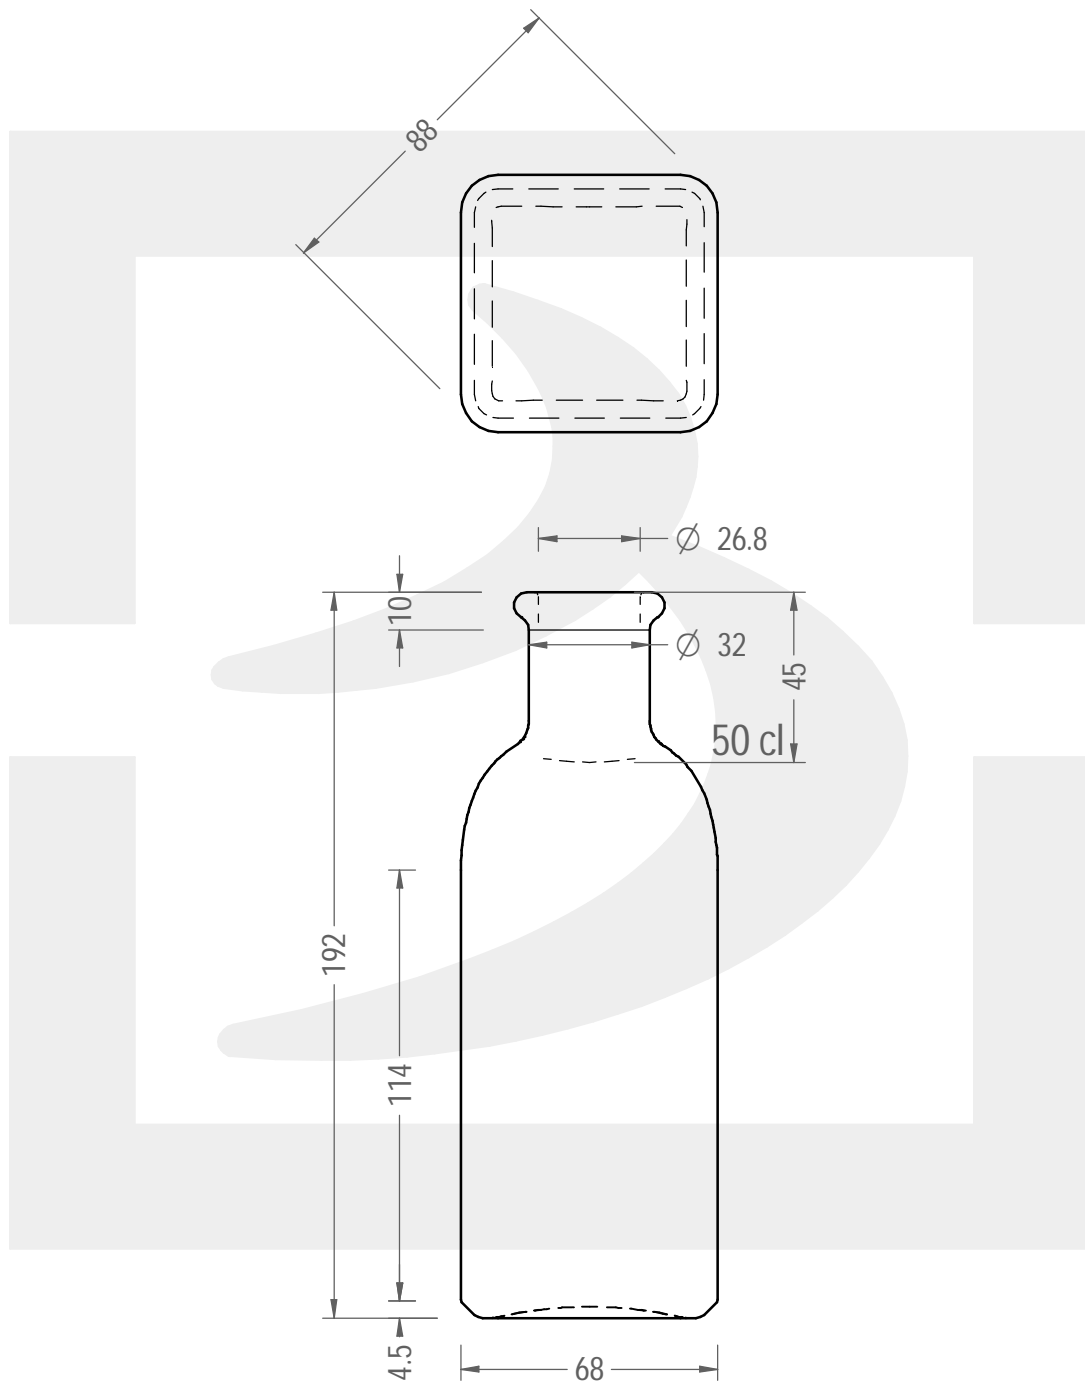

ARTICOLO / ITEM

BOT. FRASCA QUADRA 500 A \$ *

Colore : BIANCO
Color : BIANCO

berlinpackaging.eu

Il disegno è puramente indicativo e non vincolante - Berlin Packaging Italy S.p.A. non assume garanzia od obbligazione alcuna per l'utilizzo del presente disegno nè per le informazioni in esso riportate
This drawing is approximate and not binding - Berlin Packaging Italy S.p.A. does not assume any guarantee or obligation for use of this drawing or for information contained therein

Capacità R.B. (c.c.):	525	Peso vetro (gr):	380
Brimful capacity (c.c.):		Glass weight (gr):	
Altezza tot. (mm):	192	Bocca:	ANELLO
Total height (mm):		Finish:	
Diametro corpo (mm):	0.000	Min. foro passante (mm):	23
Body diameter (mm):		Minimum through bore (mm):	
Resistenza a pressione (bar):	-	Scala:	1:2
Pressure resistance (bar):		Scale:	