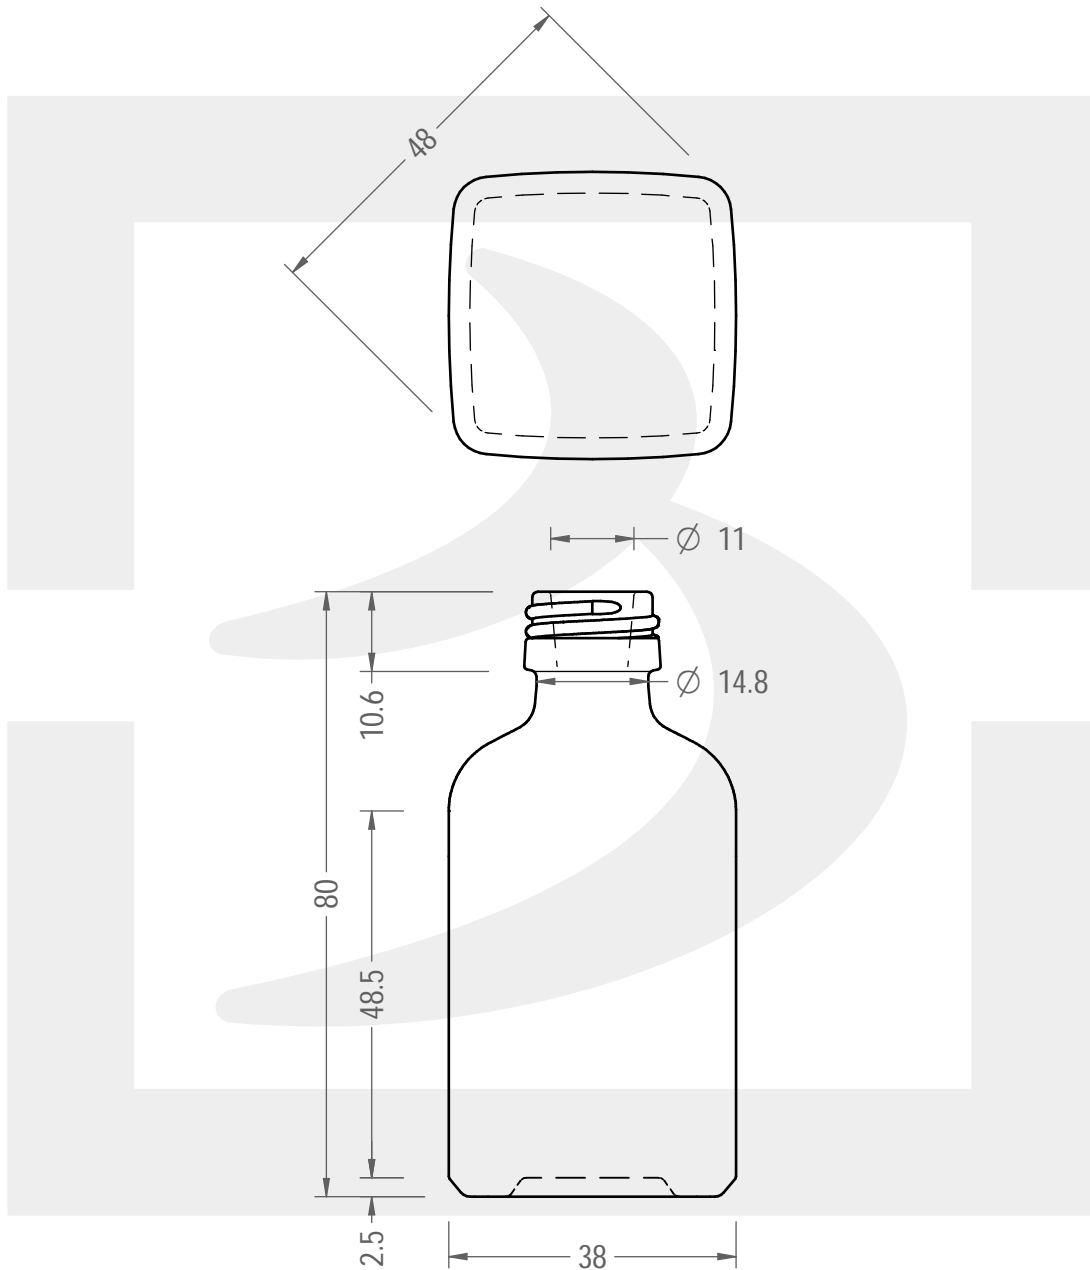

# BOT. FRASCA QUADRA 50 PP18 \$ \*

Colore : BIANCO  
Color :

 **bruni glass**  
a **berlin packaging** company

www.bruniglass.com

SCALA: 1:1  
SCALE:

|   |       |  |              |
|---|-------|--|--------------|
| Capacità R.B. (c.c.) :<br>Brimful cap. (c.c.) : | 53    | Peso vetro (gr):<br>Glass weight (gr):                 | 73           |
| Altezza tot (mm):<br>Total height (mm):         | 80    | Bocca:<br>Finish:                                      | PILFER-PROOF |
| Diametro corpo (mm):<br>Body diameter (mm):     | 0.000 | Min. foro passante (mm):<br>Minimum through bore (mm): | 9            |

LE QUOTE SONO ESPRESSE IN mm  
DIMENSIONS ARE EXPRESSED IN mm

COD. ARTICOLO / ITEM CODE

**26893P1**

Data ultimo aggiornamento / Last update: 02/03/2021  
Origine / Source: 25865