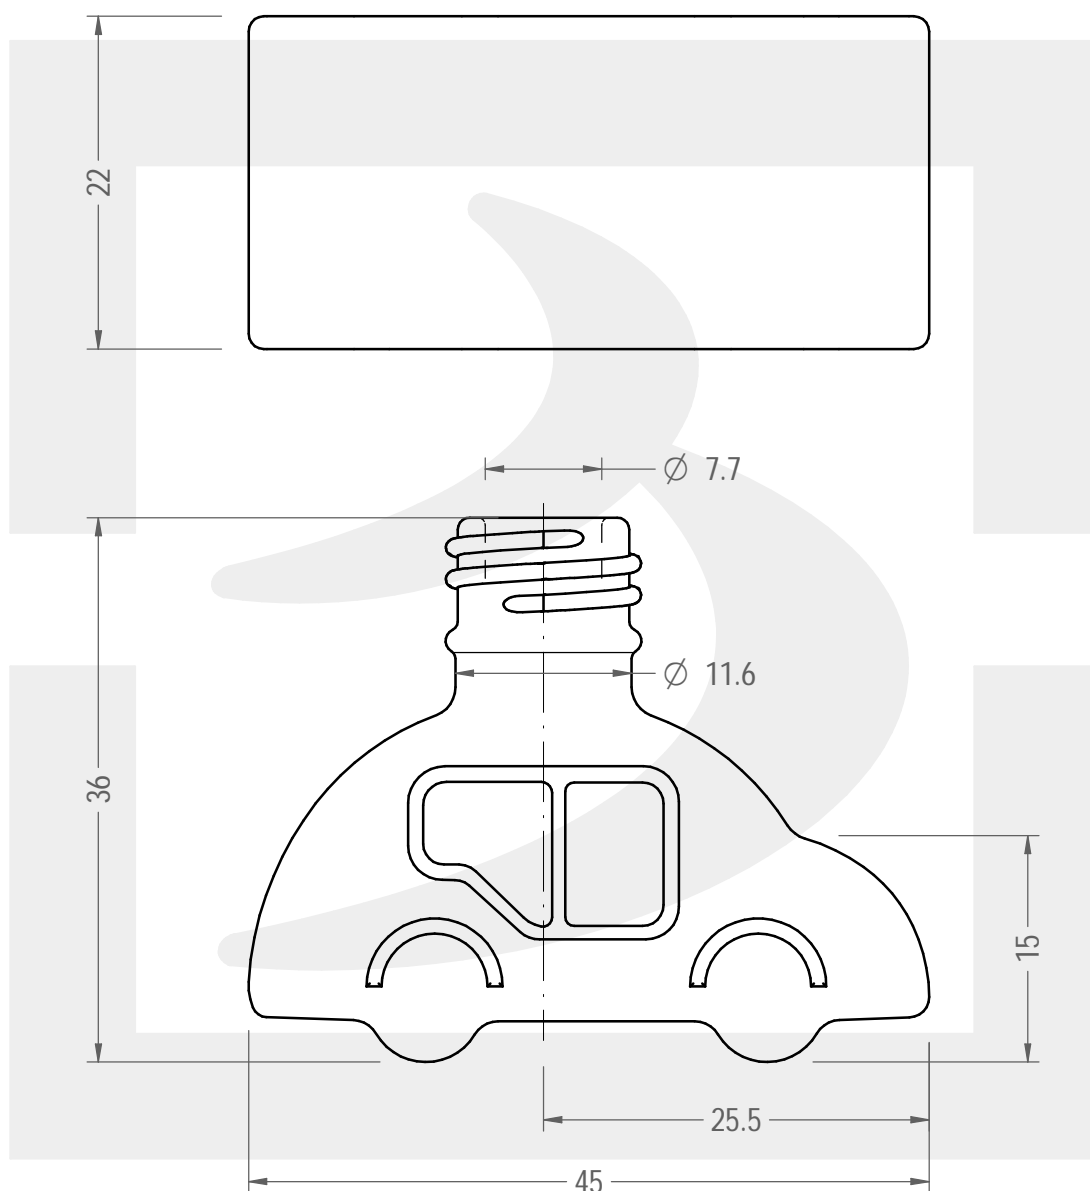

ARTICOLO / ITEM

FLACONE RETRO CAR 6 GPI 415/13 *

Colore : BIANCO
Color :

 **bruni glass**
a **berlin packaging** company

www.bruniglass.com

SCALA: 2:1
SCALE:

| | | | |
|---|----|--|-----|
| Capacità R.B. (c.c.) : Brimful cap. (c.c.) : | 7 | Peso vetro (gr): Glass weight (gr): | 26 |
| Altezza tot (mm): Total height (mm): | 36 | Bocca: Finish: | GPI |
| Diametro corpo (mm): Body diameter (mm): | 45 | Min. foro passante (mm): Minimum through bore (mm): | 6.5 |

LE QUOTE SONO ESPRESSE IN mm
DIMENSIONS ARE EXPRESSED IN mm

COD. ARTICOLO / ITEM CODE

26880B1

Data ultimo aggiornamento / Last update: 19/01/2021
Origine / Source: 26226