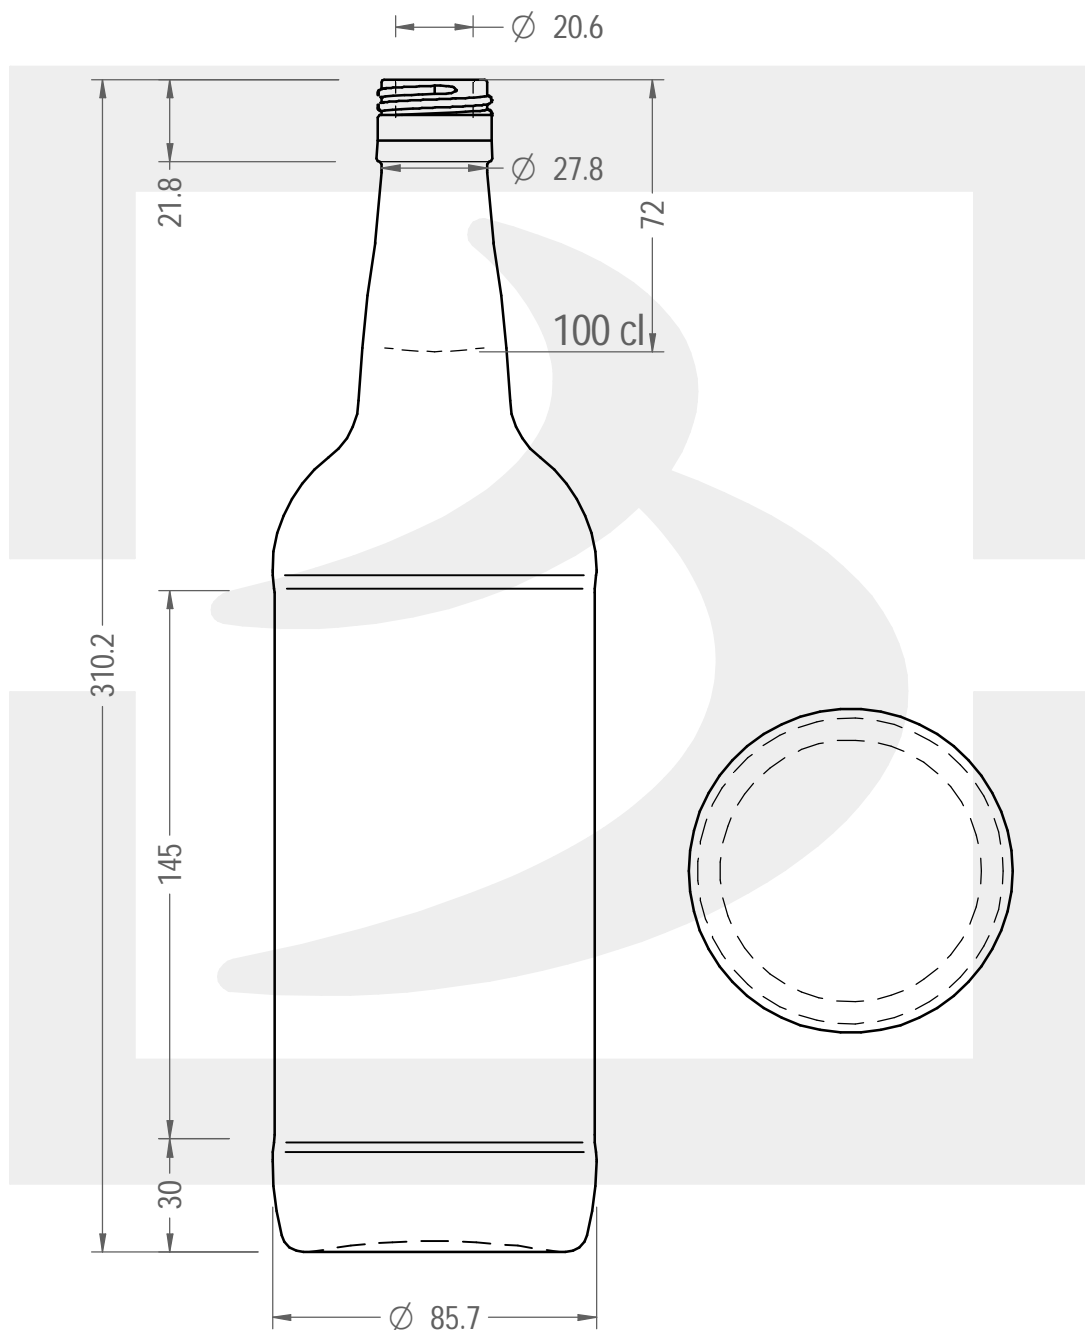

# B DISTIL JEREZANA 1000 P 31,5 VG \$

Colore : GIALLO  
Color : GIALLO

bruni glass

berlinpackaging.eu

Il disegno è puramente indicativo e non vincolante - Berlin Packaging Italy S.p.A. non assume garanzia od obbligazione alcuna per l'utilizzo del presente disegno nè per le informazioni in esso riportate  
This drawing is approximate and not binding - Berlin Packaging Italy S.p.A. does not assume any guarantee or obligation for use of this drawing or for information contained therein

Capacità R.B. (c.c.):	1036	Peso vetro (gr):	515
Brimful capacity (c.c.):		Glass weight (gr):	
Altezza tot. (mm):	310.2	Bocca:	PILFER-PROOF
Total height (mm):		Finish:	
Diametro corpo (mm):	85.7	Min. foro passante (mm):	
Body diameter (mm):		Minimum through bore (mm):	
Resistenza a pressione (bar):	-	Scala:	1:2
Pressure resistance (bar):		Scale:	