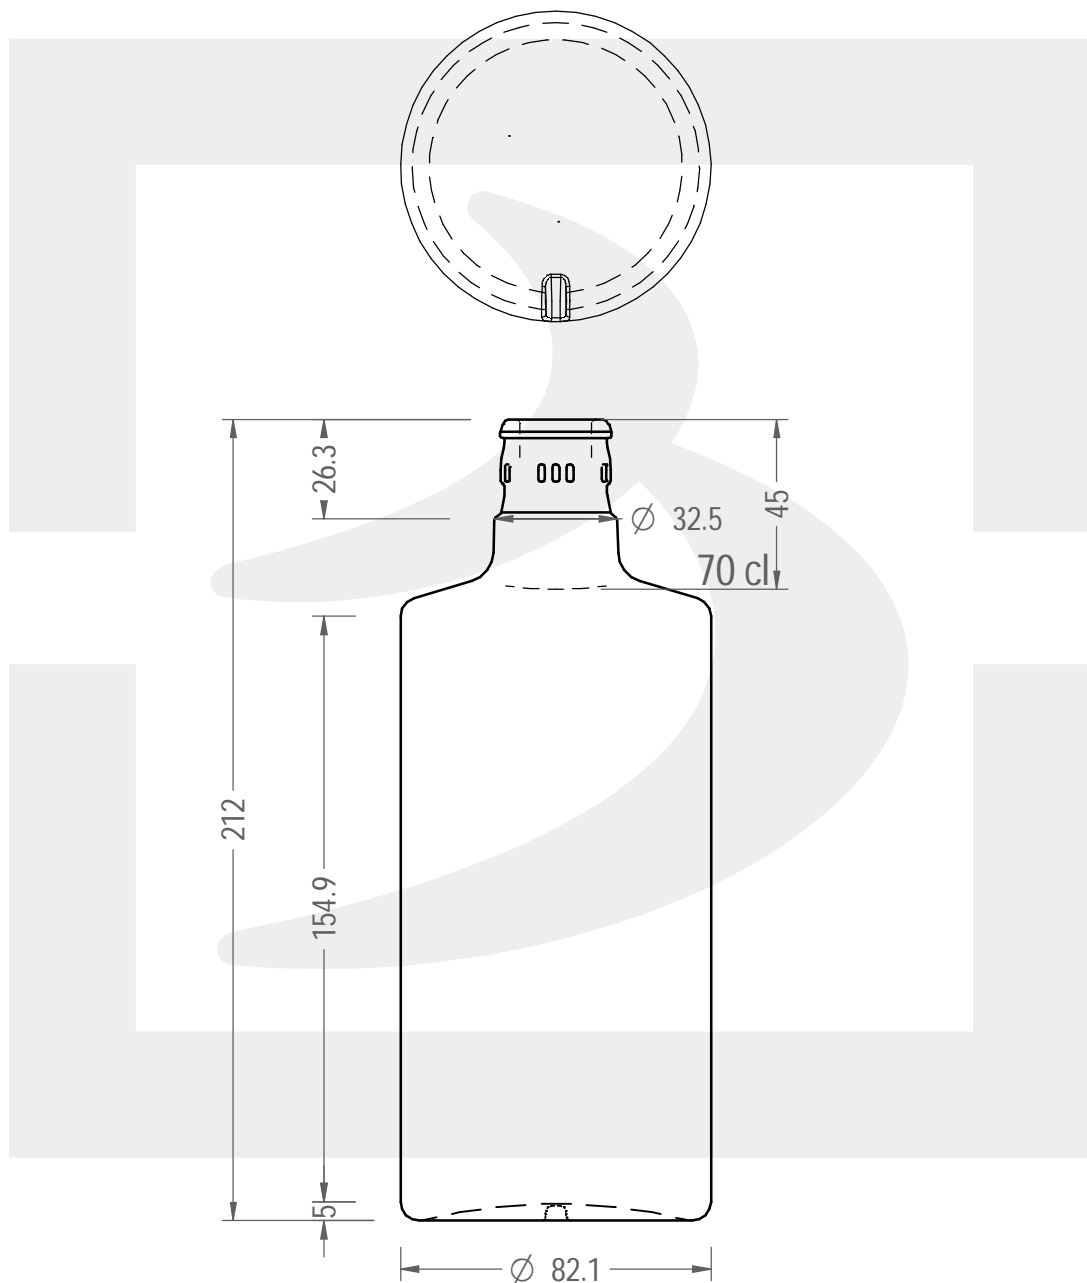

# BOT. AGAVE CENTOLIO 700 TOP \$ \*

Colore : BIANCO  
Color : BIANCO

berlinpackaging.eu

Il disegno è puramente indicativo e non vincolante - Berlin Packaging Italy S.p.A. non assume garanzia od obbligazione alcuna per l'utilizzo del presente disegno nè per le informazioni in esso riportate  
This drawing is approximate and not binding - Berlin Packaging Italy S.p.A. does not assume any guarantee or obligation for use of this drawing or for information contained therein

Capacità R.B. (c.c.):	716	Peso vetro (gr):	460
Brimful capacity (c.c.):		Glass weight (gr):	
Altezza tot. (mm):	212	Bocca:	TOP GUALA 1031/47
Total height (mm):		Finish:	
Diametro corpo (mm):	82.1	Min. foro passante (mm):	
Body diameter (mm):		Minimum through bore (mm):	
Resistenza a pressione (bar):	-	Scala:	1:2
Pressure resistance (bar):		Scale:	