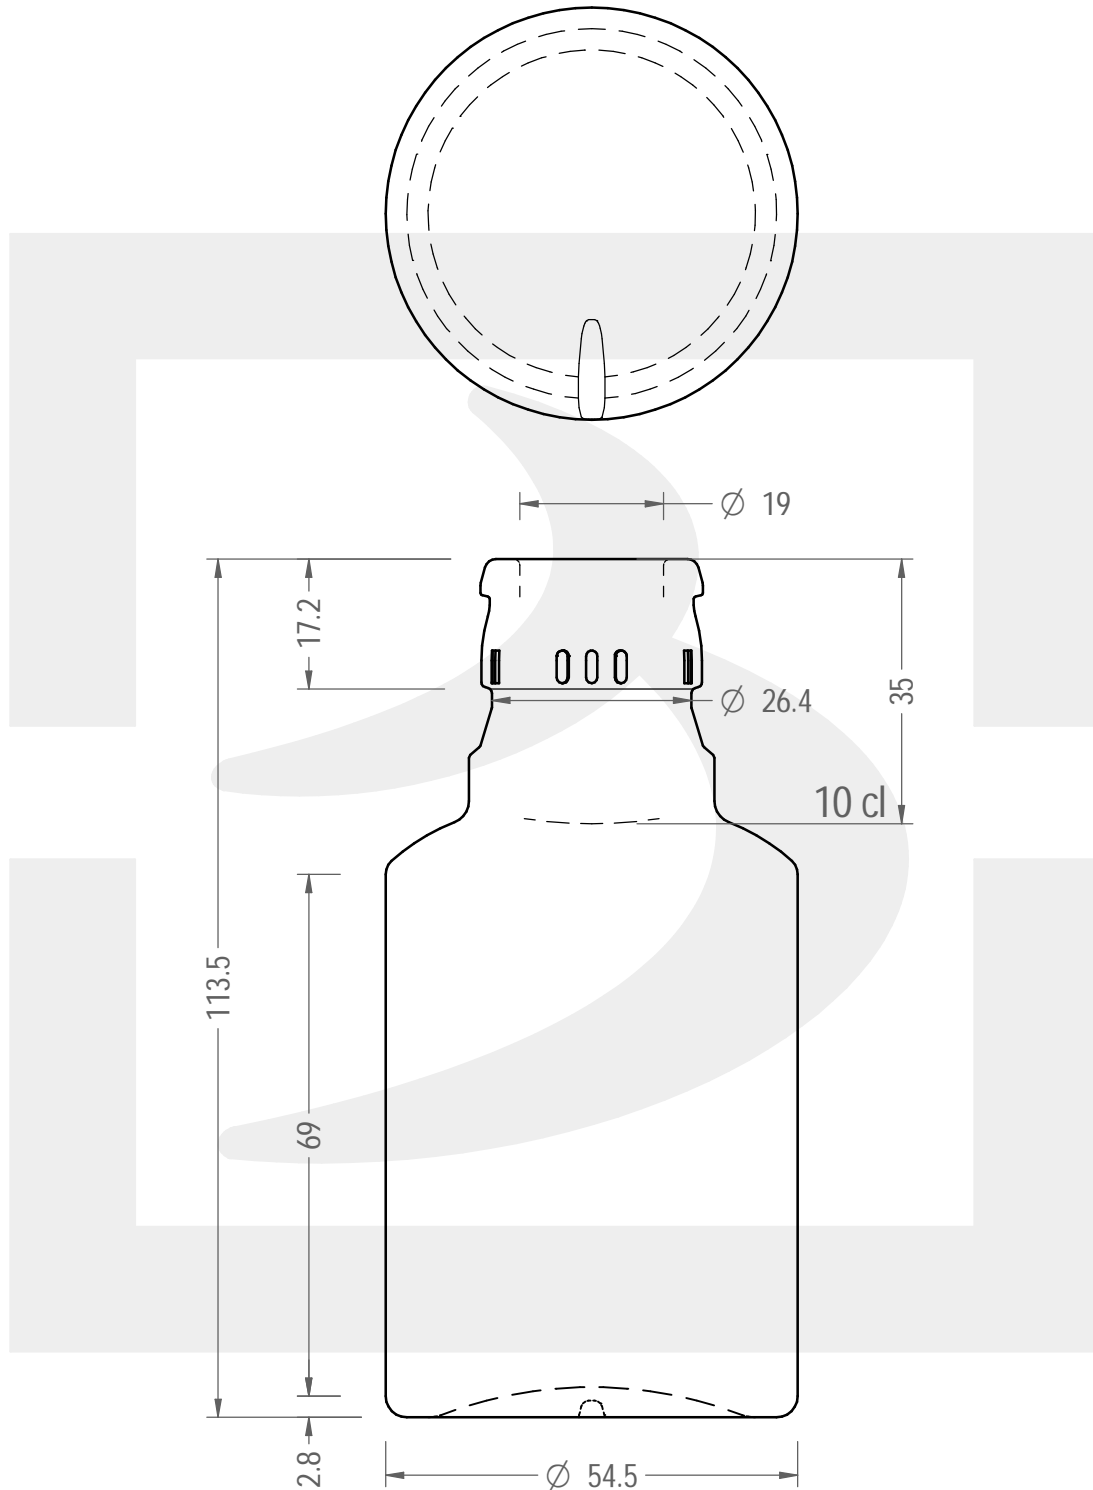

# BOT. OLIENA 100 TOP VA VS \*

Colore : VERDE ANTICO  
Color :

 **bruni glass**  
a **berlin packaging** company

www.brunglass.com

SCALA: 1:1  
SCALE:

Capacità R.B. (c.c.) : Brimful cap. (c.c.) :	112	Peso vetro (gr): Glass weight (gr):	220
Altezza tot (mm): Total height (mm):	113.5	Bocca: Finish:	TOP GUALA 1031/47
Diametro corpo (mm): Body diameter (mm):	54.5	Min. foro passante (mm): Minimum through bore (mm):	17

LE QUOTE SONO ESPRESSE IN mm  
DIMENSIONS ARE EXPRESSED IN mm

COD. ARTICOLO / ITEM CODE

**26736P2**

Data ultimo aggiornamento / Last update: 07/07/2020  
Origine / Source: 26736