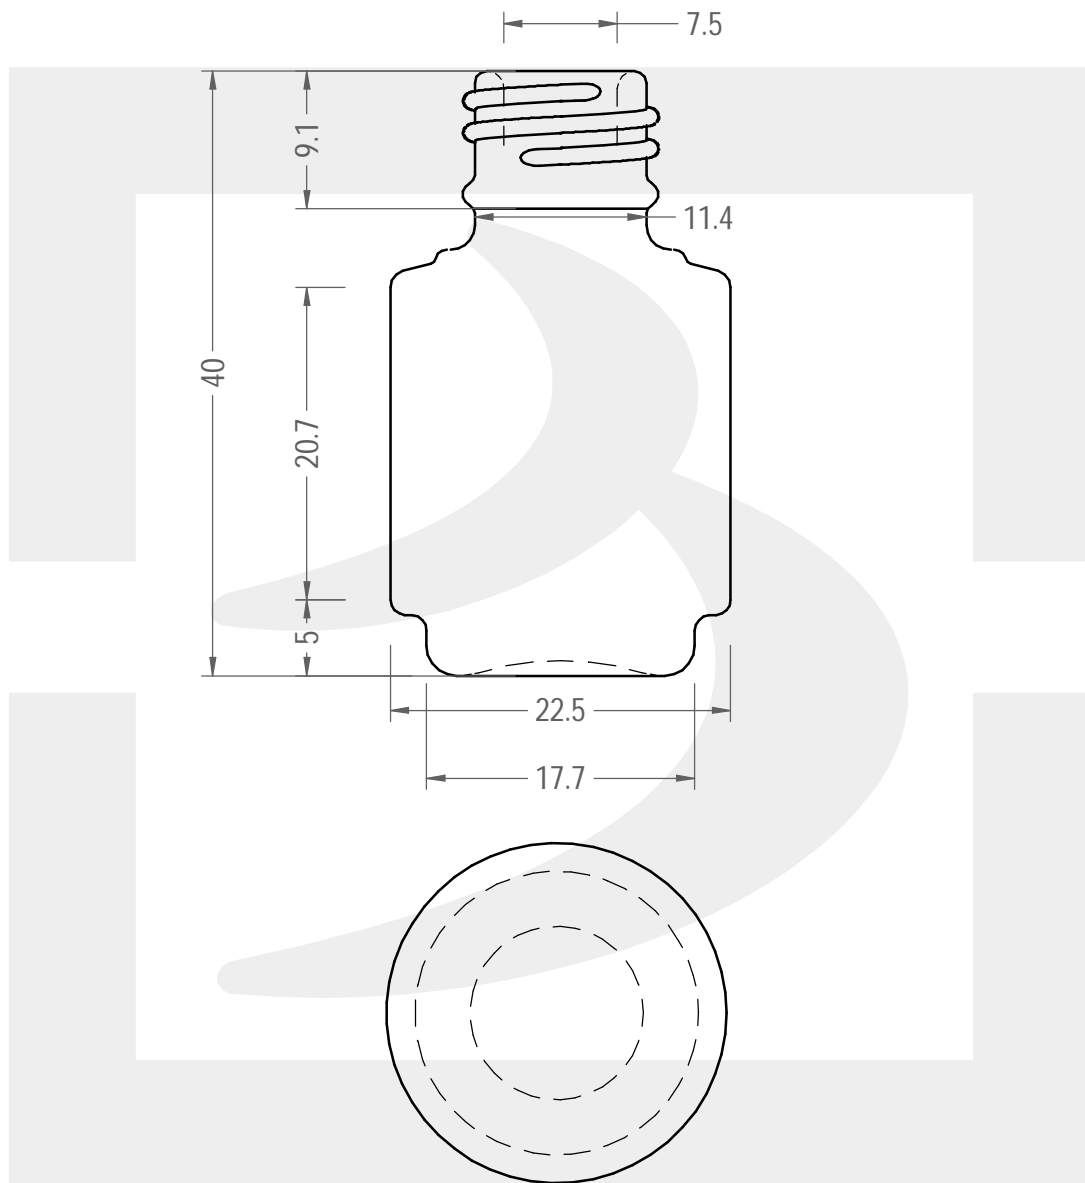

# FLACONE CAR MINI 5 GPI 415/13 # \*

Colore : BIANCO  
Color :

 **bruni glass**  
a **berlin packaging** company

www.bruniglass.com

SCALA: 2:1  
SCALE:

Capacità R.B. (c.c.) :	5	Peso vetro (gr):	14
Brimful cap. (c.c.) :		Glass weight (gr):	
Altezza tot (mm):	40	Bocca:	GPI
Total height (mm):		Finish:	
Diametro corpo (mm):	22.5	Min. foro passante (mm):	
Body diameter (mm):		Minimum through bore (mm):	

LE QUOTE SONO ESPRESSE IN mm  
DIMENSIONS ARE EXPRESSED IN mm

COD. ARTICOLO / ITEM CODE

**26686V1**

Data ultimo aggiornamento / Last update: 16/11/2020  
Origine / Source: 26686