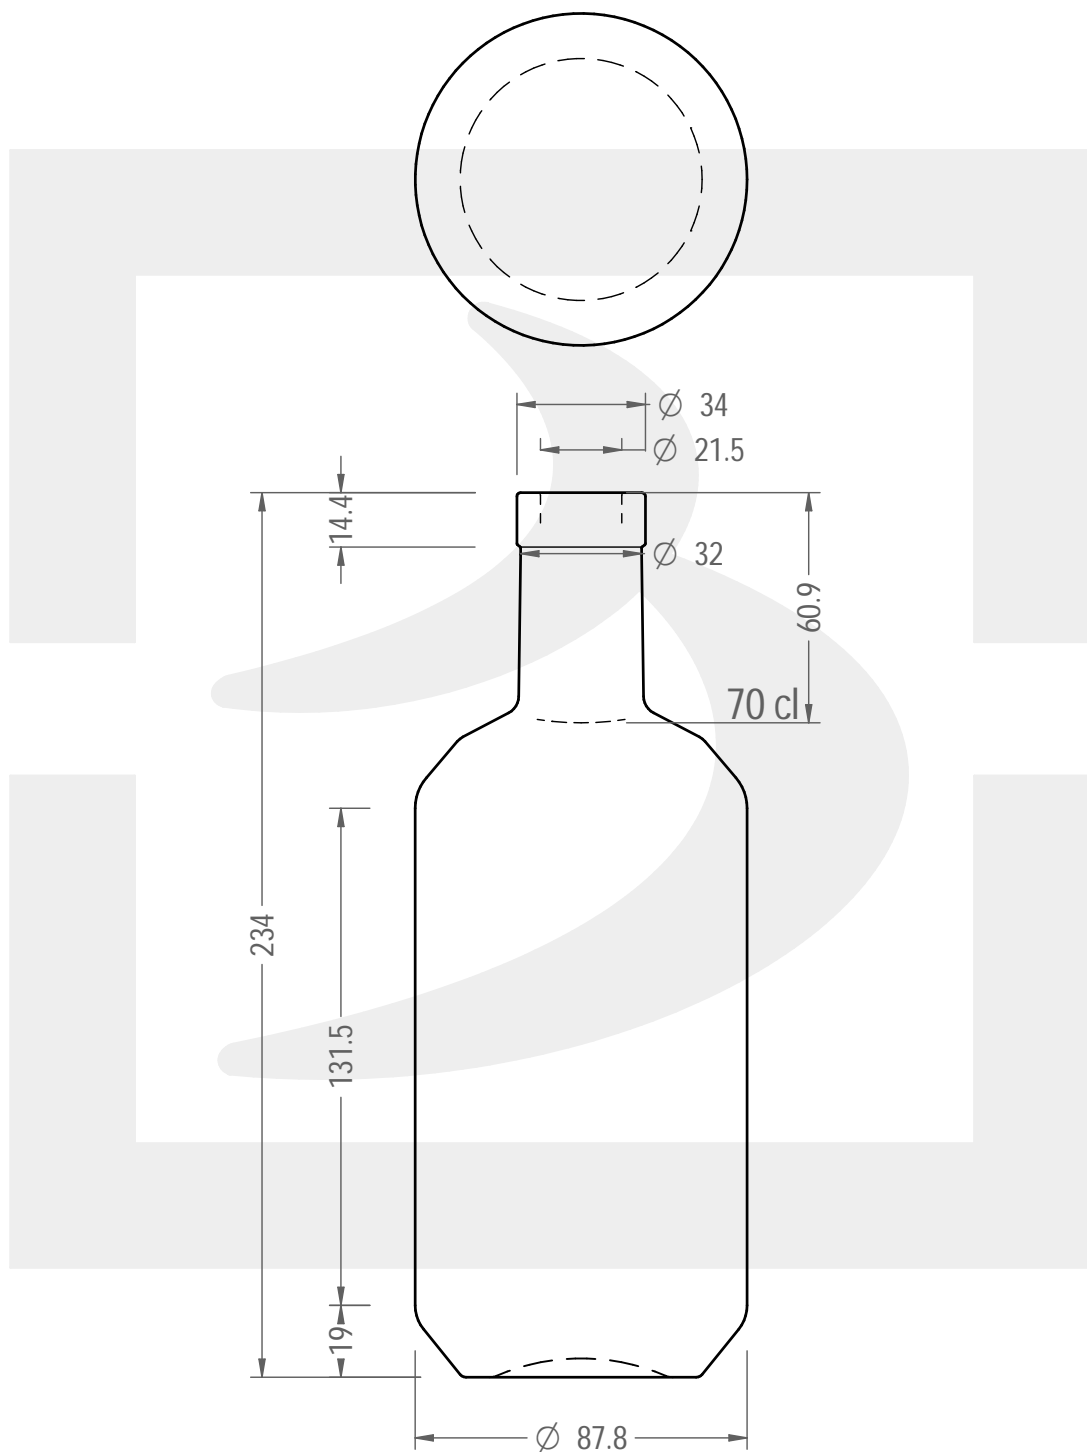

ARTICOLO / ITEM

BOT. VALMOUNT 700 F 14 # *

Colore : BIANCO
Color : BIANCO

bruni glass

berlinpackaging.eu

Il disegno è puramente indicativo e non vincolante - Berlin Packaging Italy S.p.A. non assume garanzia od obbligazione alcuna per l'utilizzo del presente disegno nè per le informazioni in esso riportate
This drawing is approximate and not binding - Berlin Packaging Italy S.p.A. does not assume any guarantee or obligation for use of this drawing or for information contained therein

Capacità R.B. (c.c.):	720	Peso vetro (gr):	750
Brimful capacity (c.c.):		Glass weight (gr):	
Altezza tot. (mm):	234	Bocca:	FASCETTA
Total height (mm):		Finish:	
Diametro corpo (mm):	87.8	Min. foro passante (mm):	
Body diameter (mm):		Minimum through bore (mm):	
Resistenza a pressione (bar):	-	Scala:	1:2
Pressure resistance (bar):		Scale:	