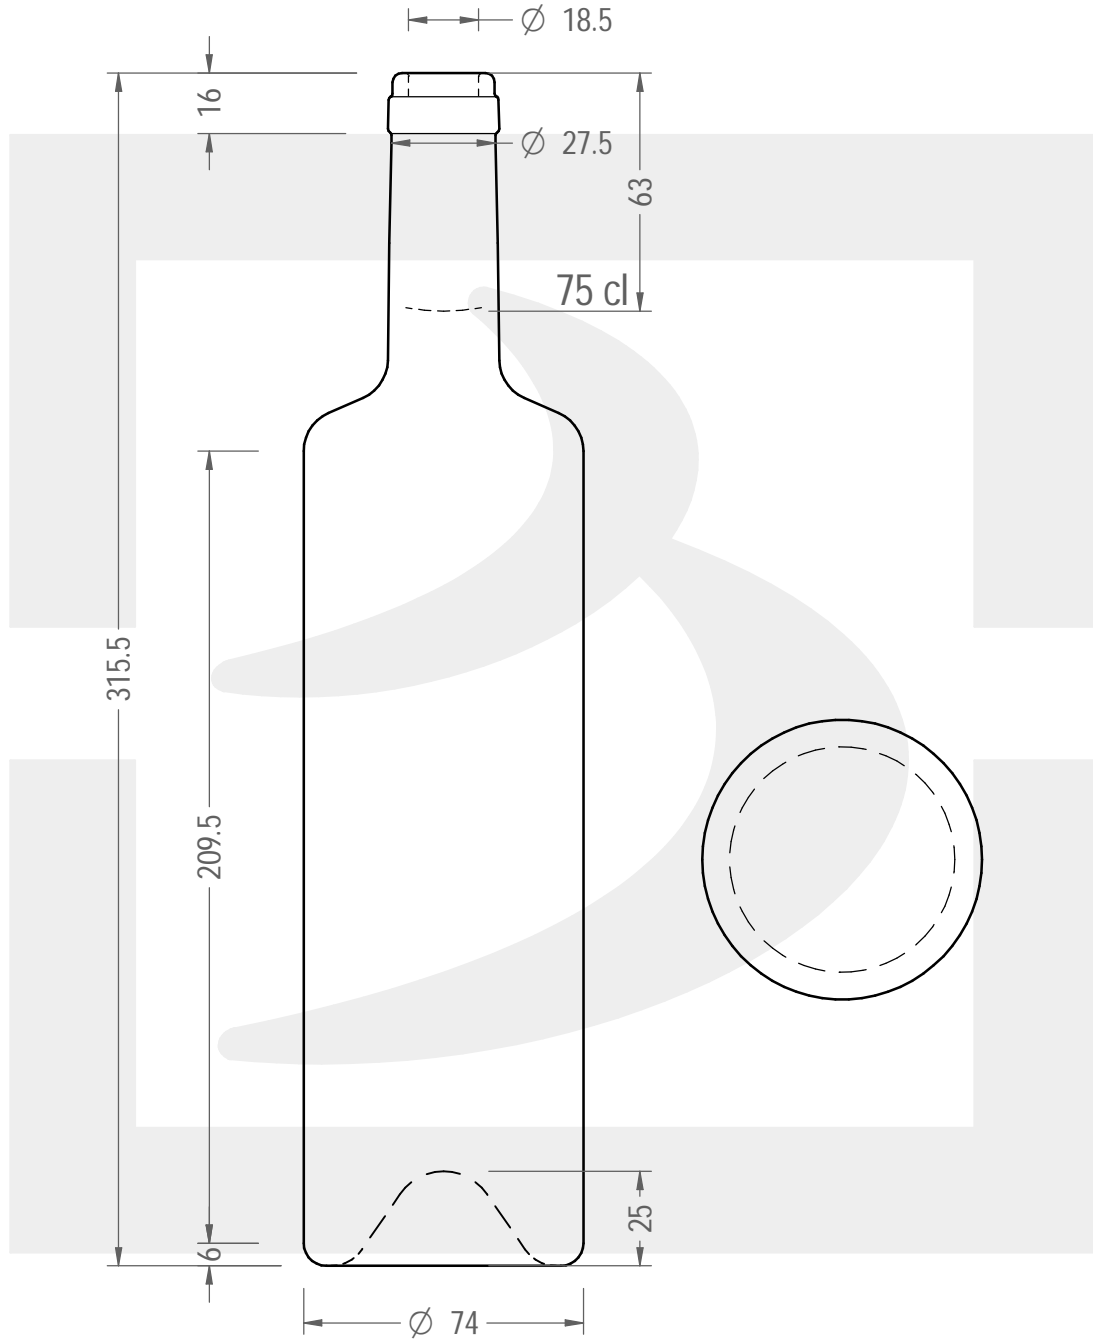

ARTICOLO / ITEM

BOT. BORD SENSACION 750 S VQ

Colore : QUERCIA
Color :

 **bruni glass**
a **berlin packaging** company

www.bruniglass.com

SCALA: 1:2
SCALE:

Capacità R.B. (c.c.): Brimful cap. (c.c.):	770	Peso vetro (gr): Glass weight (gr):	570
Altezza tot (mm): Total height (mm):	315.5	Bocca: Finish:	SUGHERO
Diametro corpo (mm): Body diameter (mm):	74	Min. foro passante (mm): Minimum through bore (mm):	

LE QUOTE SONO ESPRESSE IN mm
DIMENSIONS ARE EXPRESSED IN mm

COD. ARTICOLO / ITEM CODE

26322P3

Data ultimo aggiornamento / Last update: 09/06/2020
Origine / Source: 26322