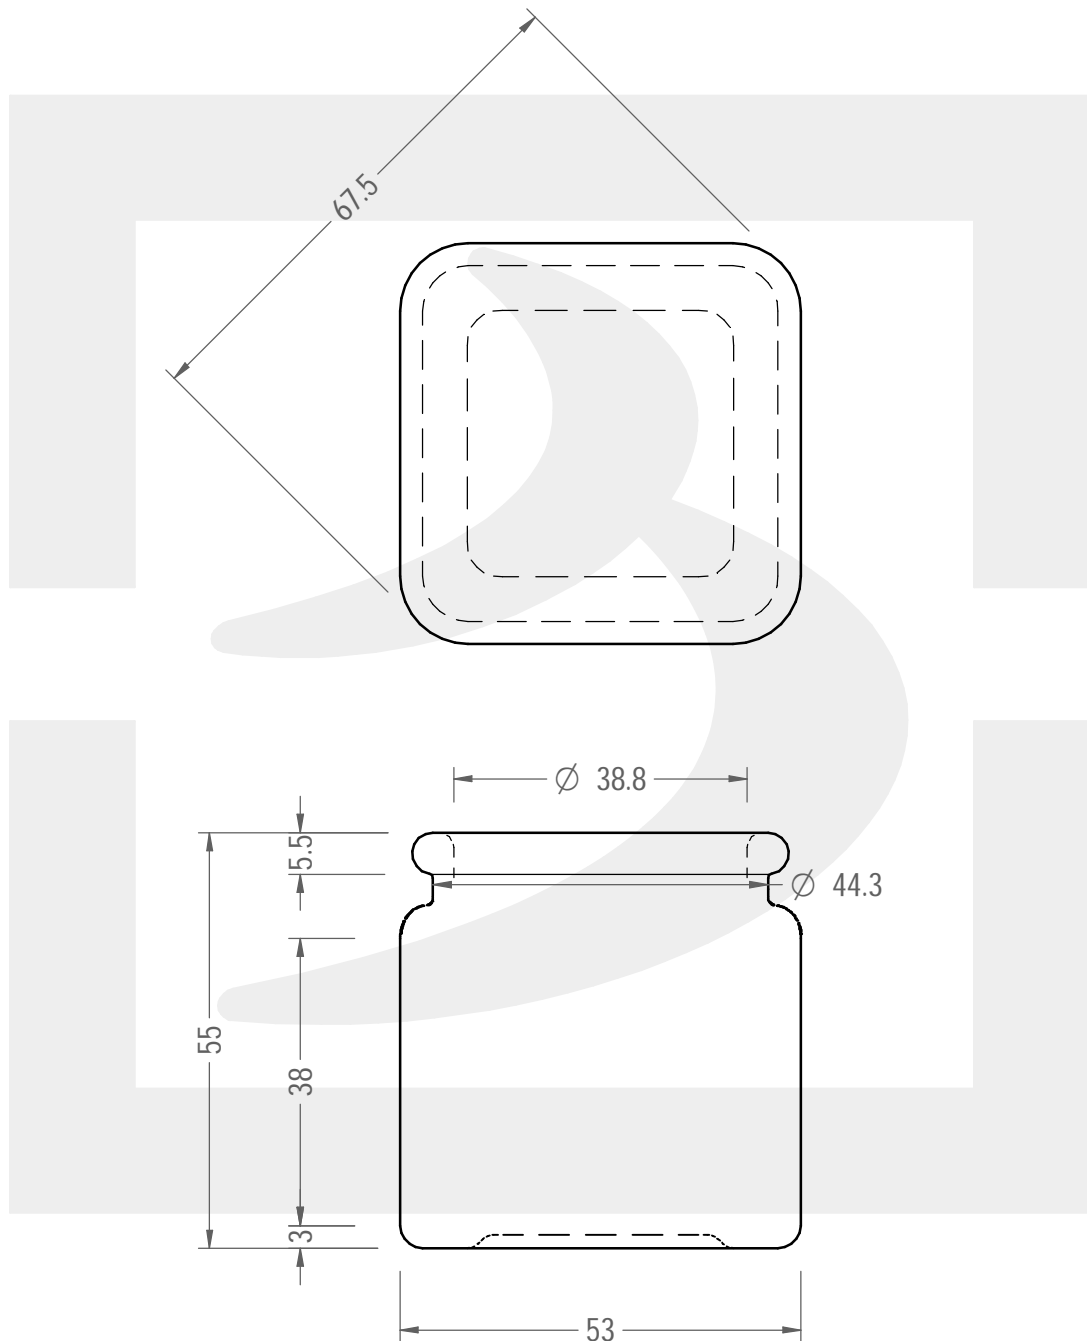

ARTICOLO / ITEM

VASO QUADRO SPEZIE 90 A # *

Colore : BIANCO
Color : BIANCO

berlinpackaging.eu

Il disegno è puramente indicativo e non vincolante - Berlin Packaging Italy S.p.A. non assume garanzia od obbligazione alcuna per l'utilizzo del presente disegno nè per le informazioni in esso riportate
This drawing is approximate and not binding - Berlin Packaging Italy S.p.A. does not assume any guarantee or obligation for use of this drawing or for information contained therein

Capacità R.B. (c.c.):	90	Peso vetro (gr):	115
Brimful capacity (c.c.):		Glass weight (gr):	
Altezza tot. (mm):	55	Bocca:	ANELLO
Total height (mm):		Finish:	
Diametro corpo (mm):	0.000	Min. foro passante (mm):	
Body diameter (mm):		Minimum through bore (mm):	
Resistenza a pressione (bar):	-	Scala:	1:1
Pressure resistance (bar):		Scale:	