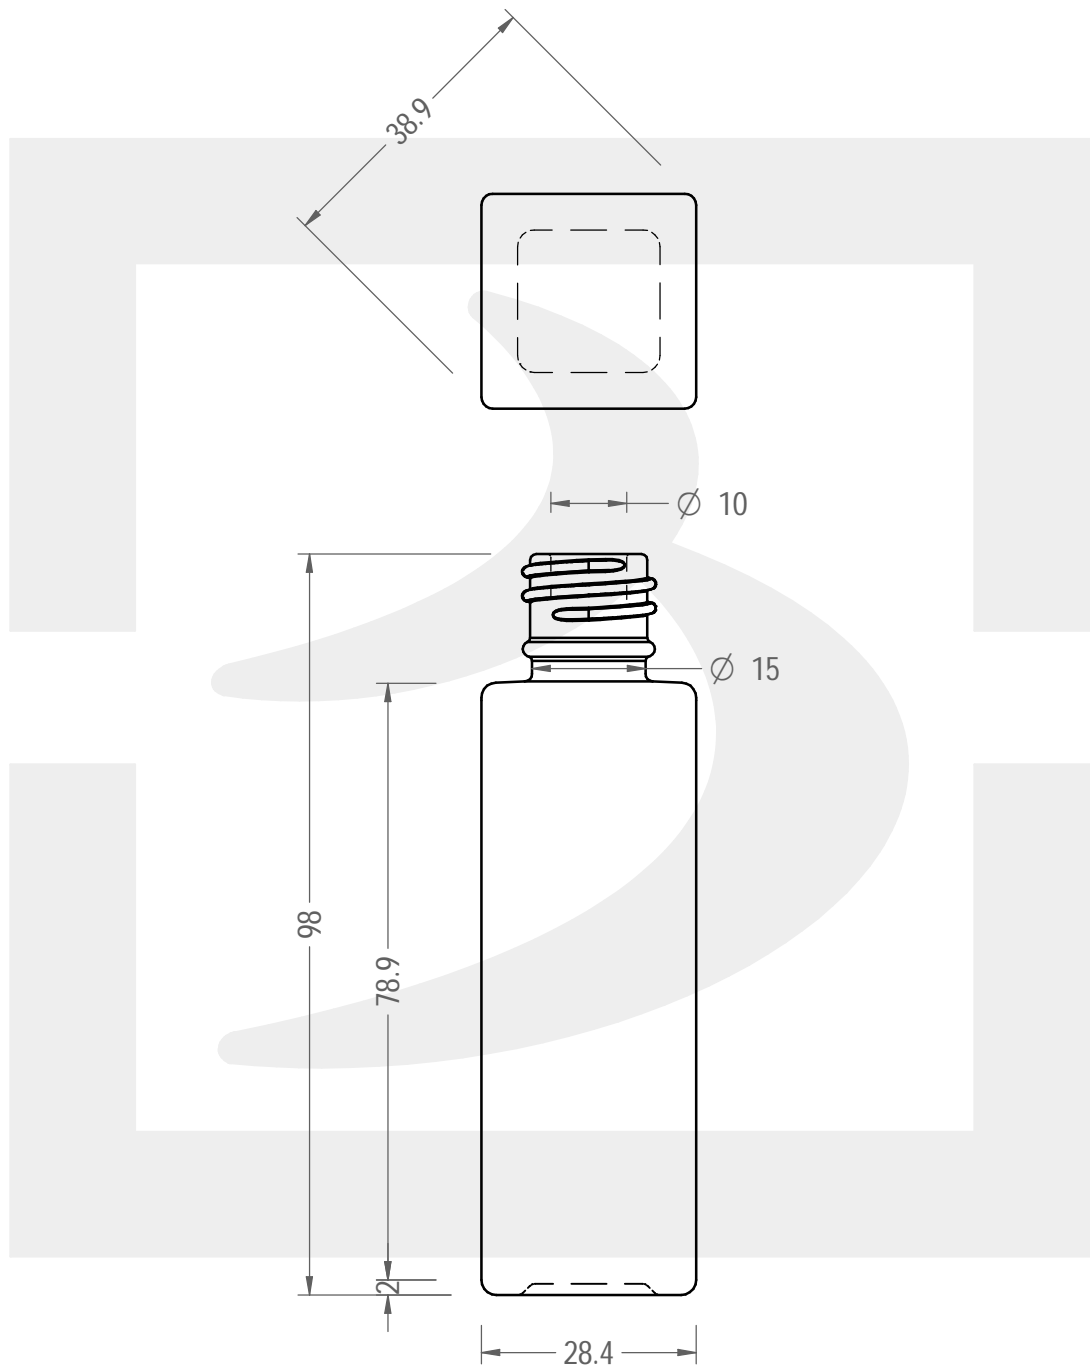

ARTICOLO / ITEM

BOT. TOWER 30 GPI 415/18 *

Colore : BIANCO
Color :

 **bruni glass**
a **berlin packaging** company

www.bruniglass.com

SCALA: 1:1
SCALE:

Capacità R.B. (c.c.) : Brimful cap. (c.c.) :	35	Peso vetro (gr): Glass weight (gr):	81
Altezza tot (mm): Total height (mm):	98	Bocca: Finish:	GPI
Diametro corpo (mm): Body diameter (mm):	28.4	Min. foro passante (mm): Minimum through bore (mm):	

LE QUOTE SONO ESPRESSE IN mm
DIMENSIONS ARE EXPRESSED IN mm

COD. ARTICOLO / ITEM CODE

26252B1

Data ultimo aggiornamento / Last update: 22/07/2020
Origine / Source: 26252