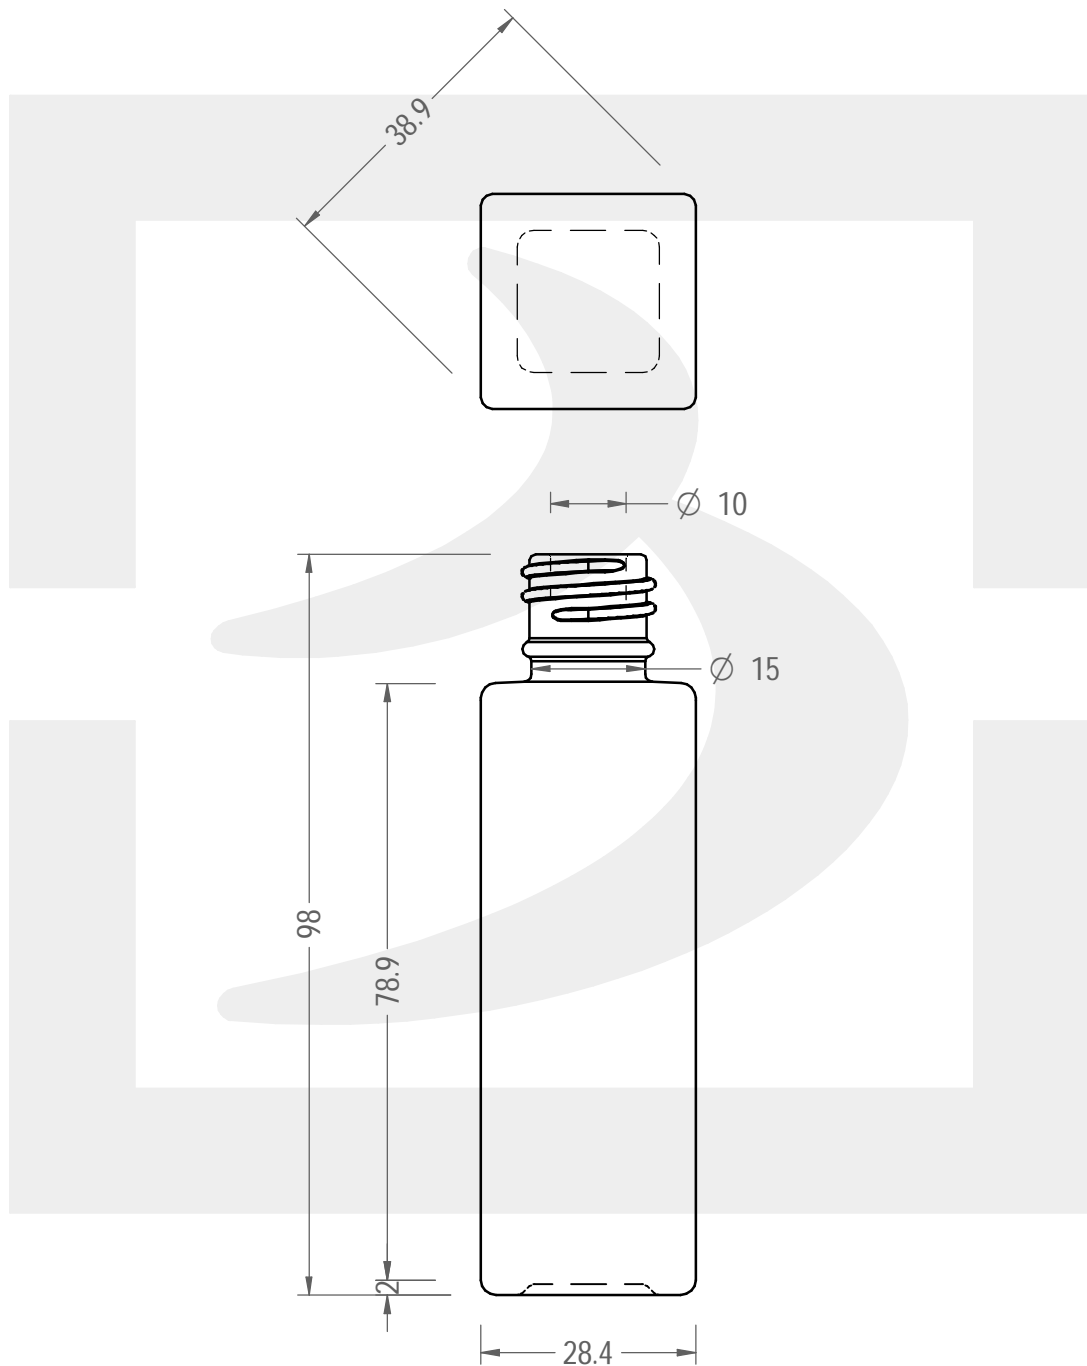

ARTICOLO / ITEM

BOT. TOWER 30 GPI 415/18 *

Colore : BIANCO
Color : BIANCO

berlinpackaging.eu

Il disegno è puramente indicativo e non vincolante - Berlin Packaging Italy S.p.A. non assume garanzia od obbligazione alcuna per l'utilizzo del presente disegno nè per le informazioni in esso riportate
This drawing is approximate and not binding - Berlin Packaging Italy S.p.A. does not assume any guarantee or obligation for use of this drawing or for information contained therein

Capacità R.B. (c.c.):	35	Peso vetro (gr):	81
Brimful capacity (c.c.):		Glass weight (gr):	
Altezza tot. (mm):	98	Bocca:	GPI
Total height (mm):		Finish:	
Diametro corpo (mm):	28.4	Min. foro passante (mm):	
Body diameter (mm):		Minimum through bore (mm):	
Resistenza a pressione (bar):	-	Scala:	1:1
Pressure resistance (bar):		Scale:	