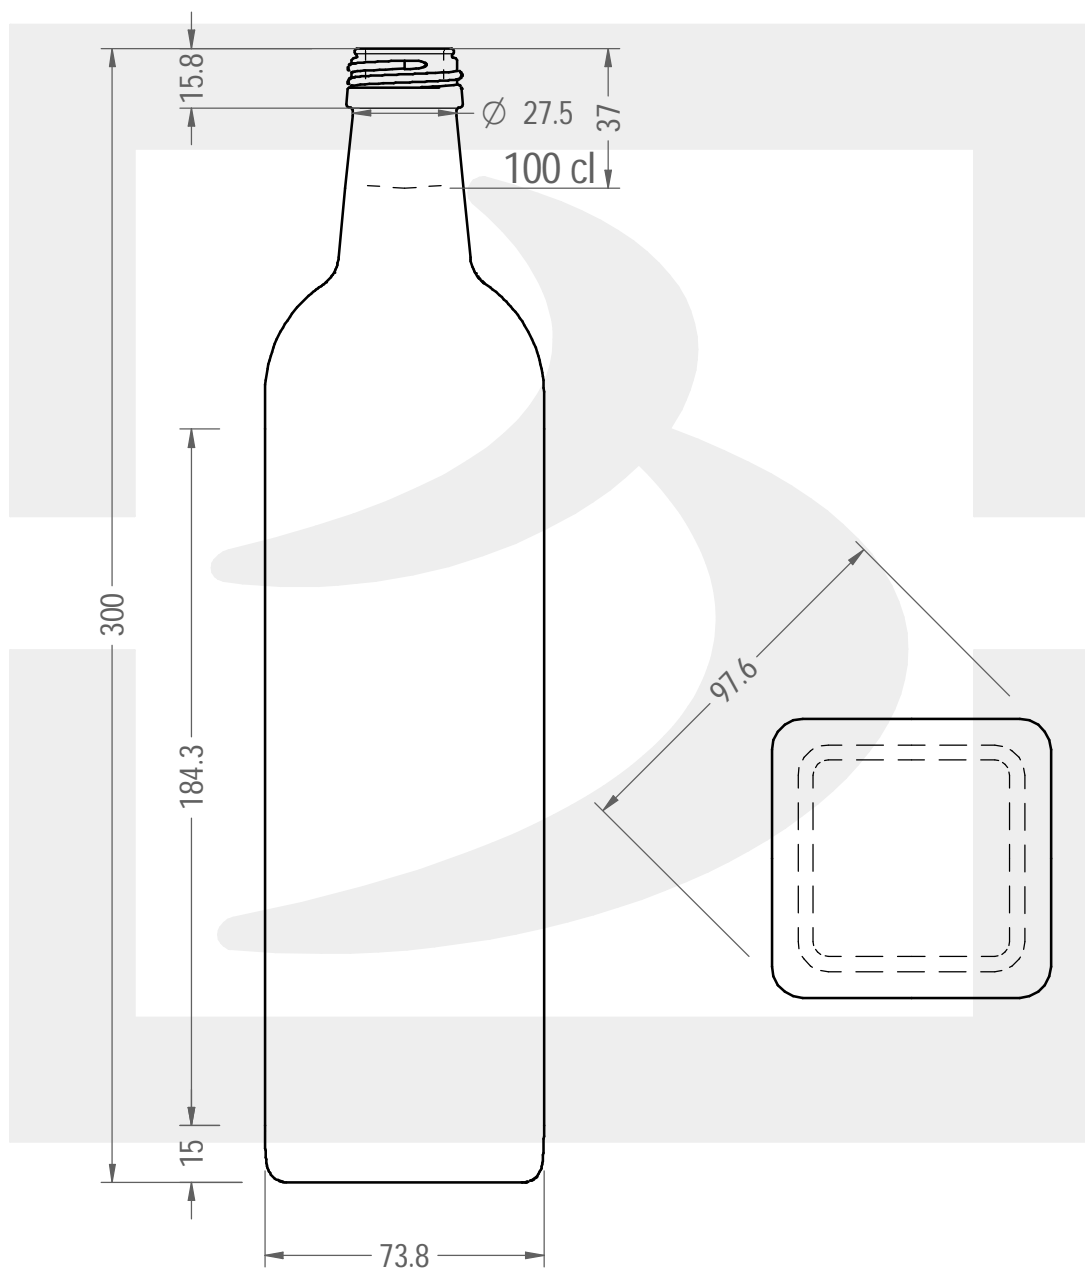

ARTICOLO / ITEM

BOT. MARASCA 1000 P31,5X18 MB \$

Colore :
Color : BIANCO

bruni glass

berlinpackaging.eu

Il disegno è puramente indicativo e non vincolante - Berlin Packaging Italy S.p.A. non assume garanzia od obbligazione alcuna per l'utilizzo del presente disegno nè per le informazioni in esso riportate
This drawing is approximate and not binding - Berlin Packaging Italy S.p.A. does not assume any guarantee or obligation for use of this drawing or for information contained therein

Capacità R.B. (c.c.):	1024	Peso vetro (gr):	600
Brimful capacity (c.c.):		Glass weight (gr):	
Altezza tot. (mm):	300	Bocca:	PILFER-PROOF
Total height (mm):		Finish:	
Diametro corpo (mm):	0.000	Min. foro passante (mm):	
Body diameter (mm):		Minimum through bore (mm):	
Resistenza a pressione (bar):	-	Scala:	1:2
Pressure resistance (bar):		Scale:	