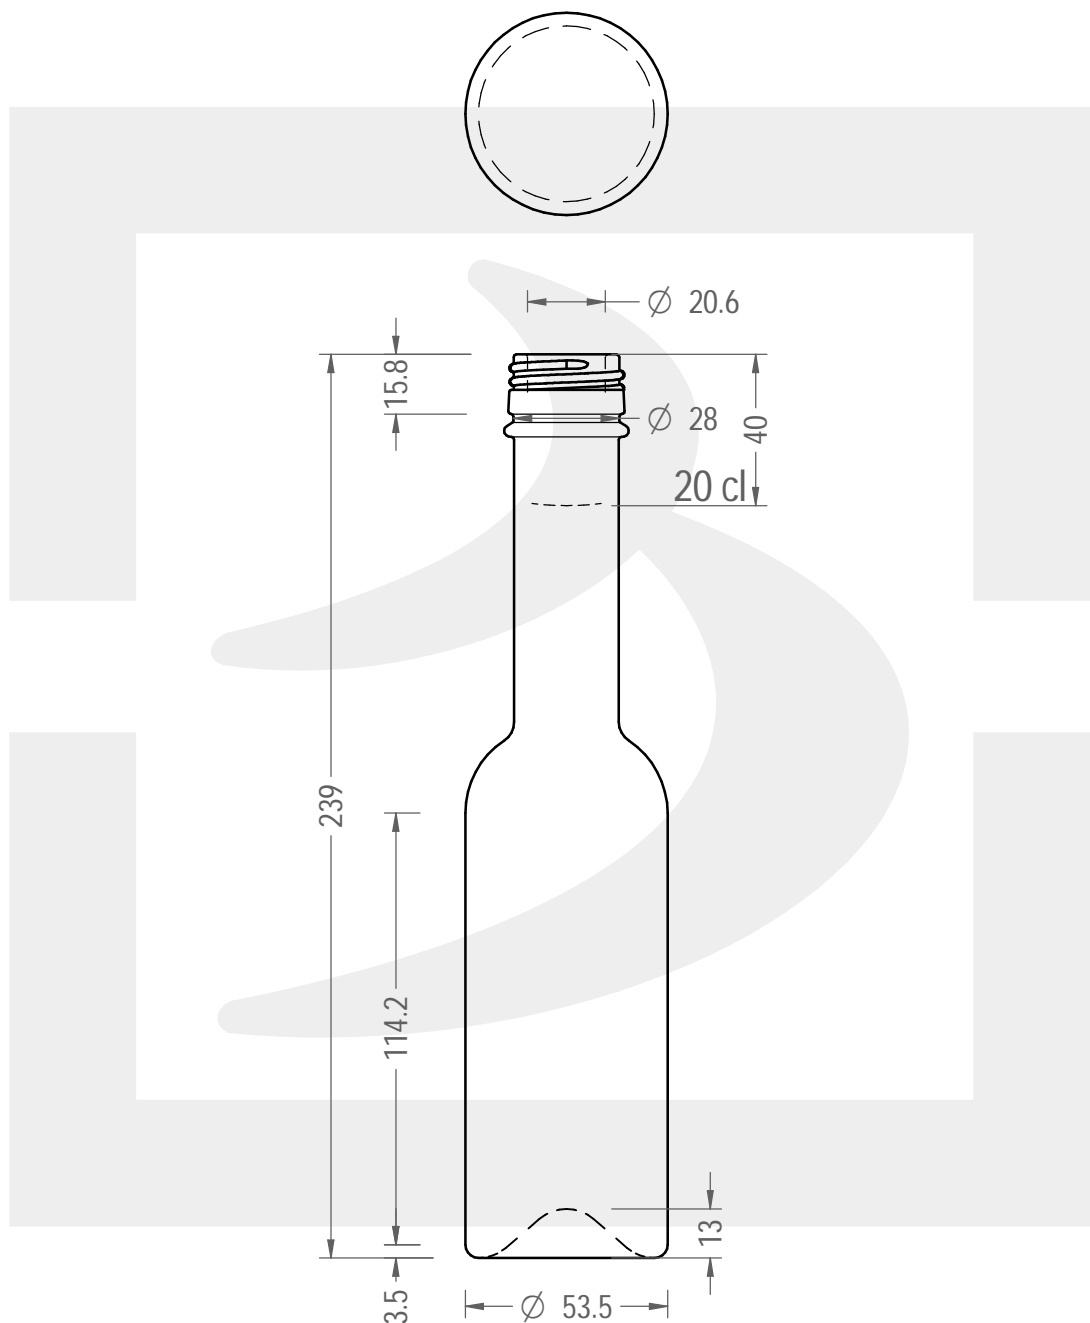

ARTICOLO / ITEM

B LIRICA SINFONIA 200 P31,5X18 # * 8 # *

Colore :
Color : BIANCO

 **bruni glass**
a **berlin packaging** company

www.bruniglass.com

SCALA: 1:2
SCALE:

Capacità R.B. (c.c.): Brimful cap. (c.c.):	213	Peso vetro (gr): Glass weight (gr):	345
Altezza tot (mm): Total height (mm):	239	Bocca: Finish:	PILFER-PROOF
Diametro corpo (mm): Body diameter (mm):	53.5	Min. foro passante (mm): Minimum through bore (mm):	17

LE QUOTE SONO ESPRESSE IN mm
DIMENSIONS ARE EXPRESSED IN mm

COD. ARTICOLO / ITEM CODE

26247P3

Data ultimo aggiornamento / Last update: 22/07/2020
Origine / Source: 26247