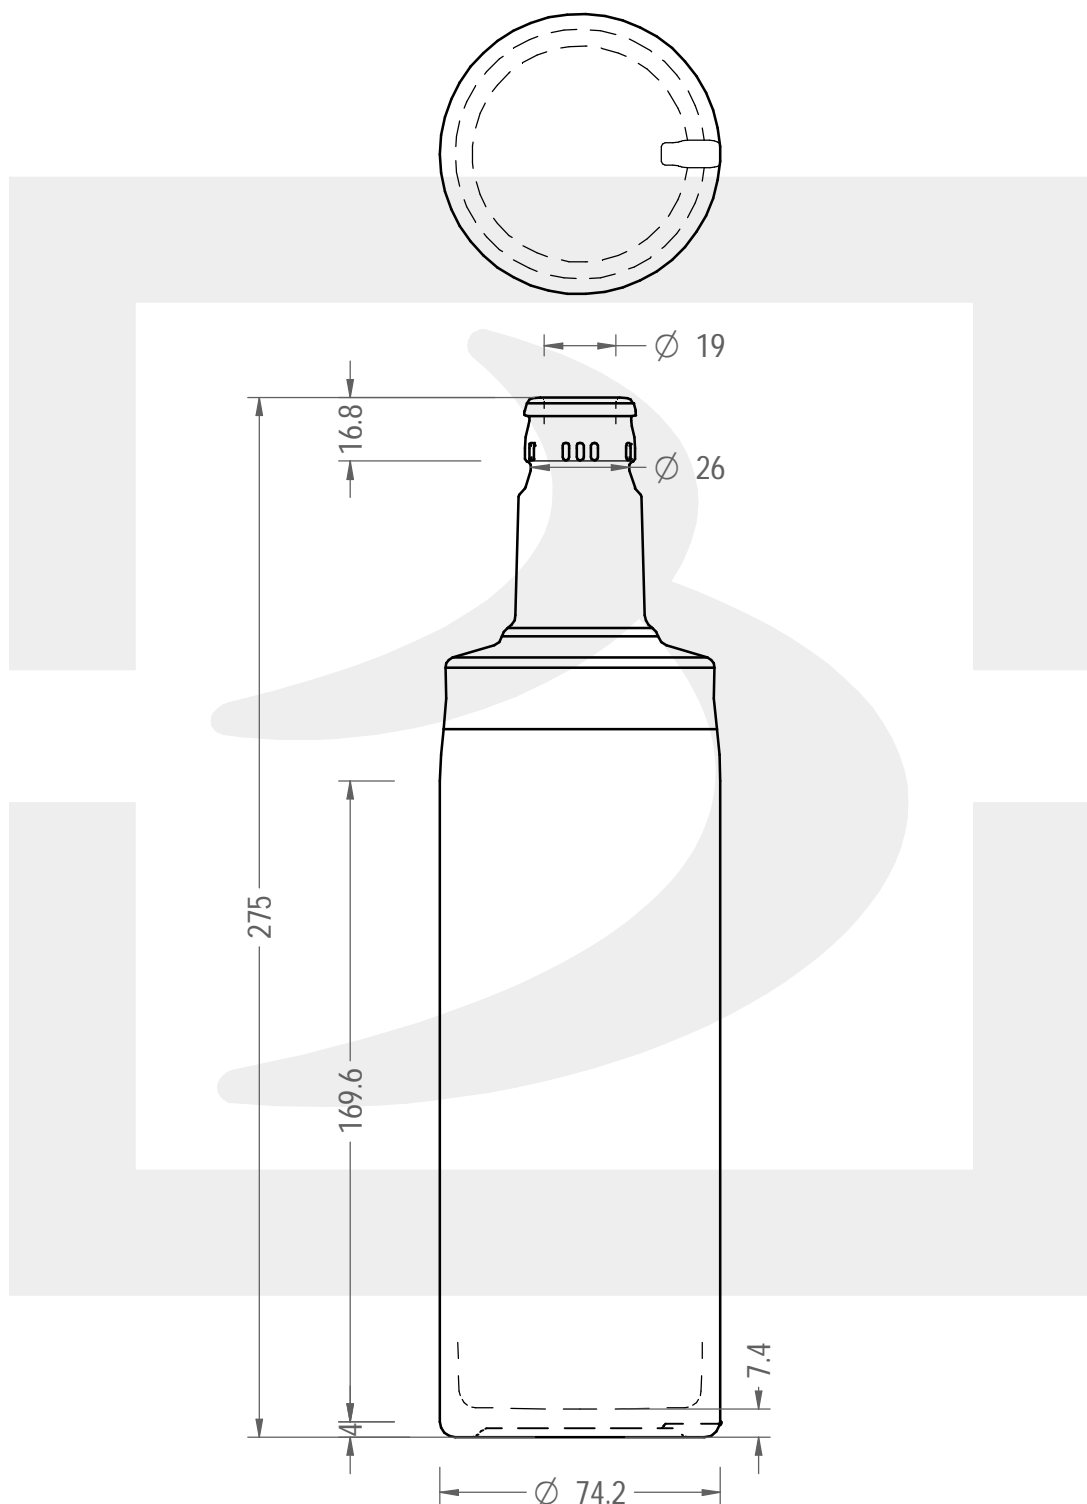

ARTICOLO / ITEM

BOT. GINA GAIA 700 G 1031 *

Colore : BIANCO
Color : BIANCO

berlinpackaging.eu

Il disegno è puramente indicativo e non vincolante - Berlin Packaging Italy S.p.A. non assume garanzia od obbligazione alcuna per l'utilizzo del presente disegno nè per le informazioni in esso riportate
This drawing is approximate and not binding - Berlin Packaging Italy S.p.A. does not assume any guarantee or obligation for use of this drawing or for information contained therein

Capacità R.B. (c.c.):	726	Peso vetro (gr):	490
Brimful capacity (c.c.):		Glass weight (gr):	
Altezza tot. (mm):	275	Bocca:	GUALA 1031
Total height (mm):		Finish:	
Diametro corpo (mm):	74.2	Min. foro passante (mm):	17.5
Body diameter (mm):		Minimum through bore (mm):	
Resistenza a pressione (bar):	-	Scala:	1:2
Pressure resistance (bar):		Scale:	