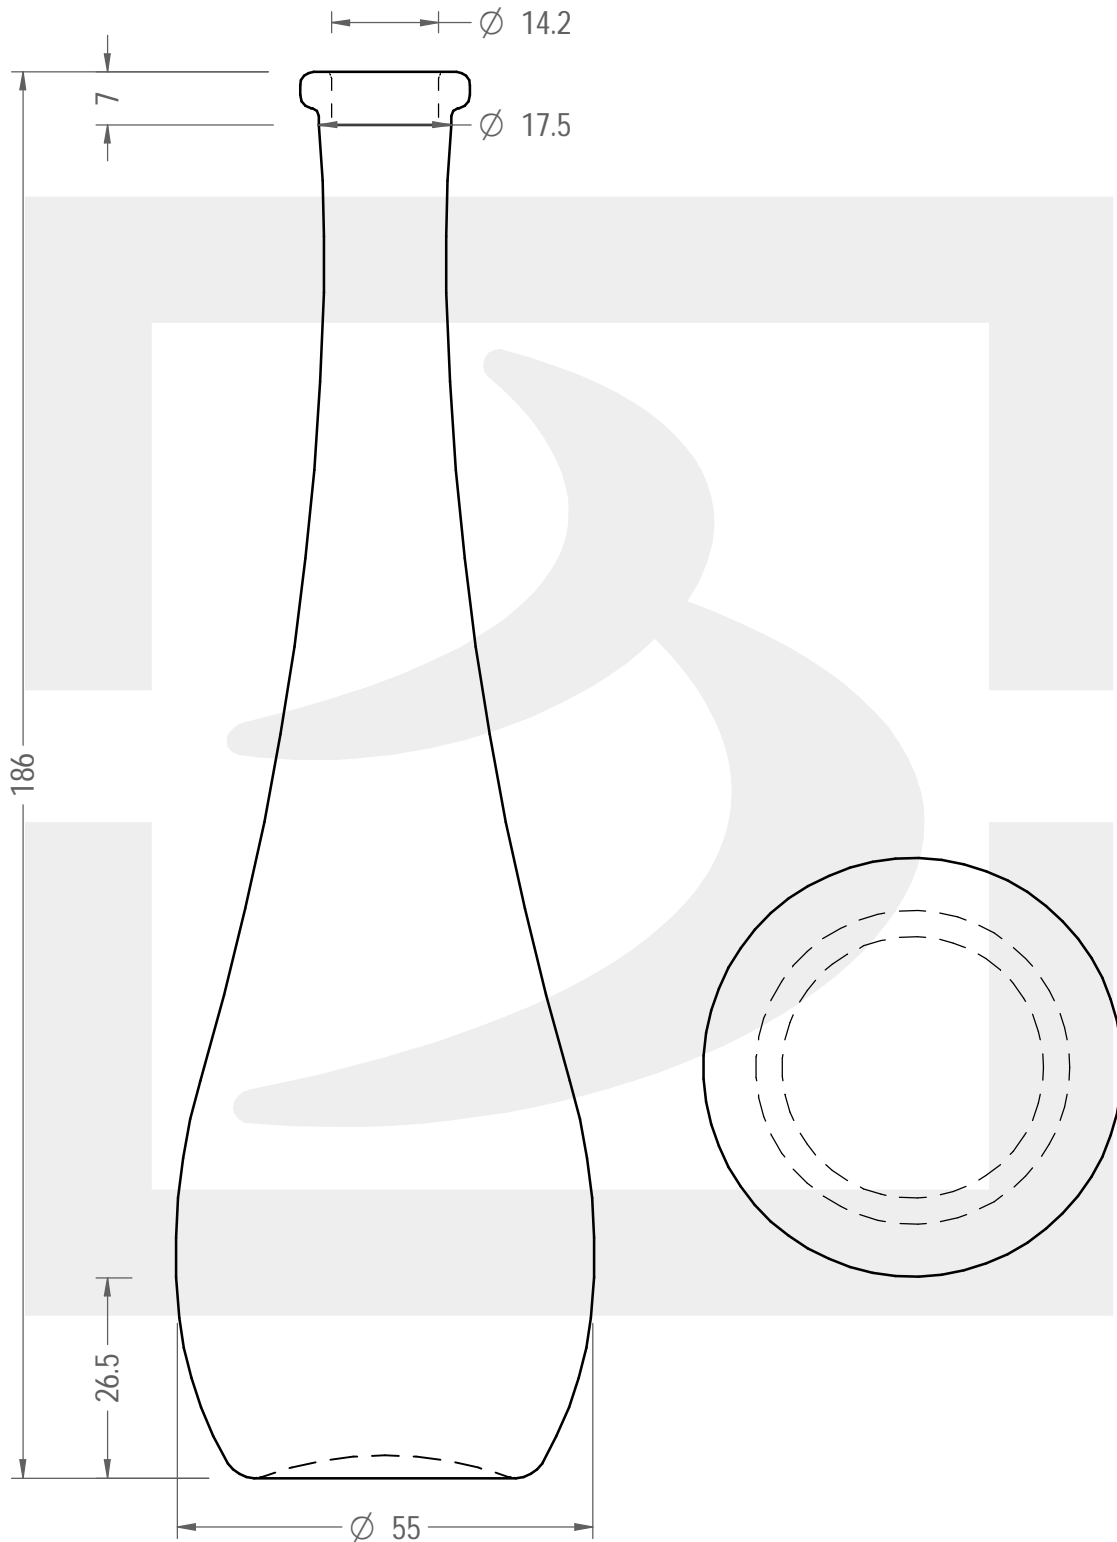

ARTICOLO / ITEM

BOT. LAGRIMA GLORIA 100 A 7

Colore : BIANCO
Color : BIANCO

bruni glass

berlinpackaging.eu

Il disegno è puramente indicativo e non vincolante - Berlin Packaging Italy S.p.A. non assume garanzia od obbligazione alcuna per l'utilizzo del presente disegno nè per le informazioni in esso riportate
This drawing is approximate and not binding - Berlin Packaging Italy S.p.A. does not assume any guarantee or obligation for use of this drawing or for information contained therein

Capacità R.B. (c.c.):	117	Peso vetro (gr):	165
Brimful capacity (c.c.):		Glass weight (gr):	
Altezza tot. (mm):	186	Bocca:	ANELLO
Total height (mm):		Finish:	
Diametro corpo (mm):	55	Min. foro passante (mm):	
Body diameter (mm):		Minimum through bore (mm):	
Resistenza a pressione (bar):	-	Scala:	1:1
Pressure resistance (bar):		Scale:	

Per ulteriori informazioni tecniche contattare il referente commerciale
For full technical details please contact sales representative

COD. ARTICOLO / ITEM CODE
26243P2

Data ultimo aggiornamento / Last update: 09/11/2021
Origine / Source: 26243