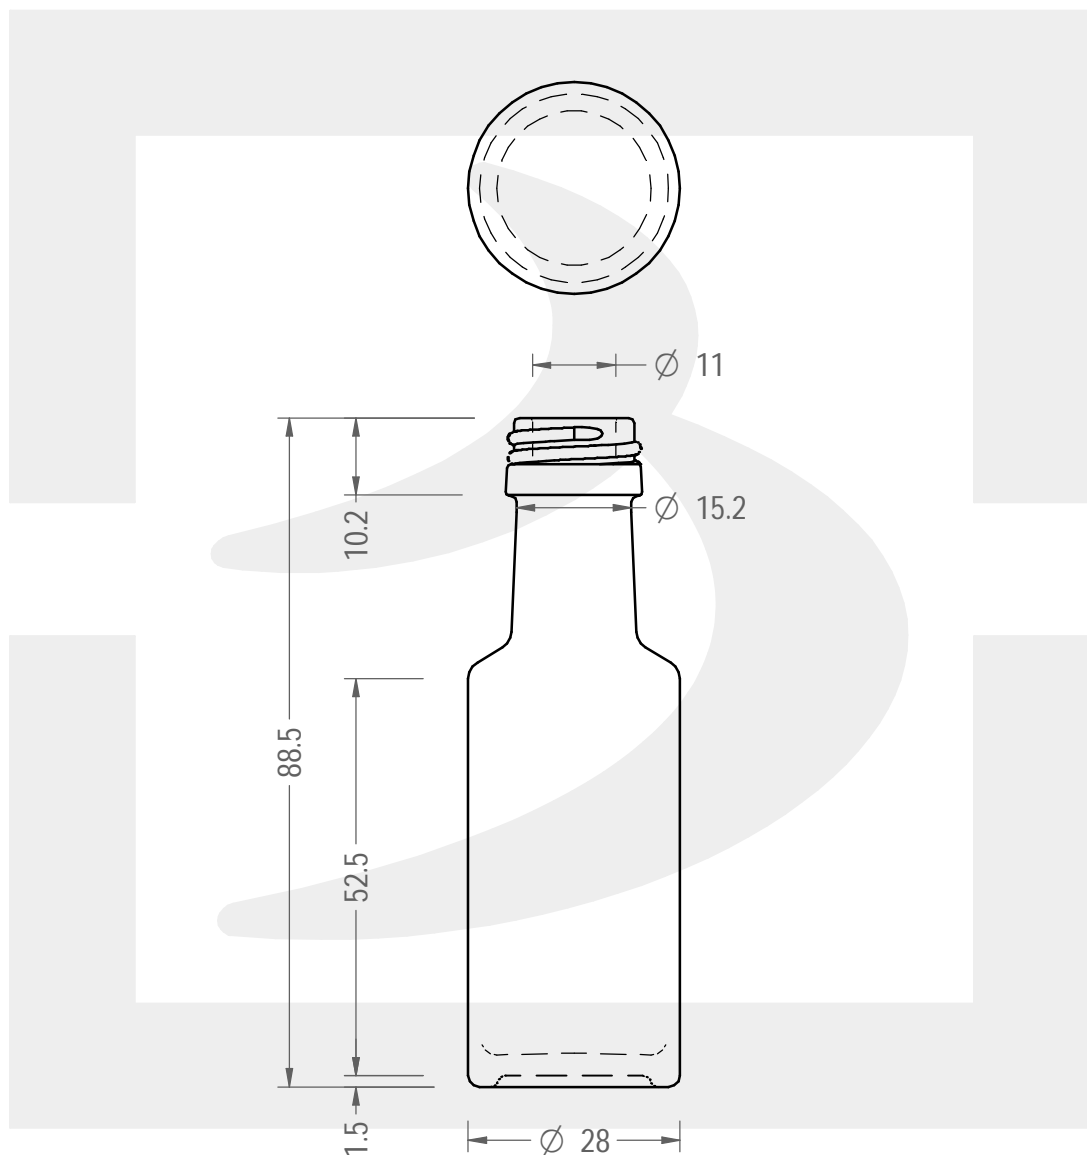

ARTICOLO / ITEM

BOT. DORICA MIGNON 20 P 18

Colore : BIANCO
Color : BIANCO

bruni glass

berlinpackaging.eu

Il disegno è puramente indicativo e non vincolante - Berlin Packaging Italy S.p.A. non assume garanzia od obbligazione alcuna per l'utilizzo del presente disegno nè per le informazioni in esso riportate
This drawing is approximate and not binding - Berlin Packaging Italy S.p.A. does not assume any guarantee or obligation for use of this drawing or for information contained therein

| | | | |
|-------------------------------|------|----------------------------|--------------|
| Capacità R.B. (c.c.): | 23 | Peso vetro (gr): | 45 |
| Brimful capacity (c.c.): | | Glass weight (gr): | |
| Altezza tot. (mm): | 88.5 | Bocca: | PILFER-PROOF |
| Total height (mm): | | Finish: | |
| Diametro corpo (mm): | 28 | Min. foro passante (mm): | 9 |
| Body diameter (mm): | | Minimum through bore (mm): | |
| Resistenza a pressione (bar): | - | Scala: | 1:1 |
| Pressure resistance (bar): | | Scale: | |