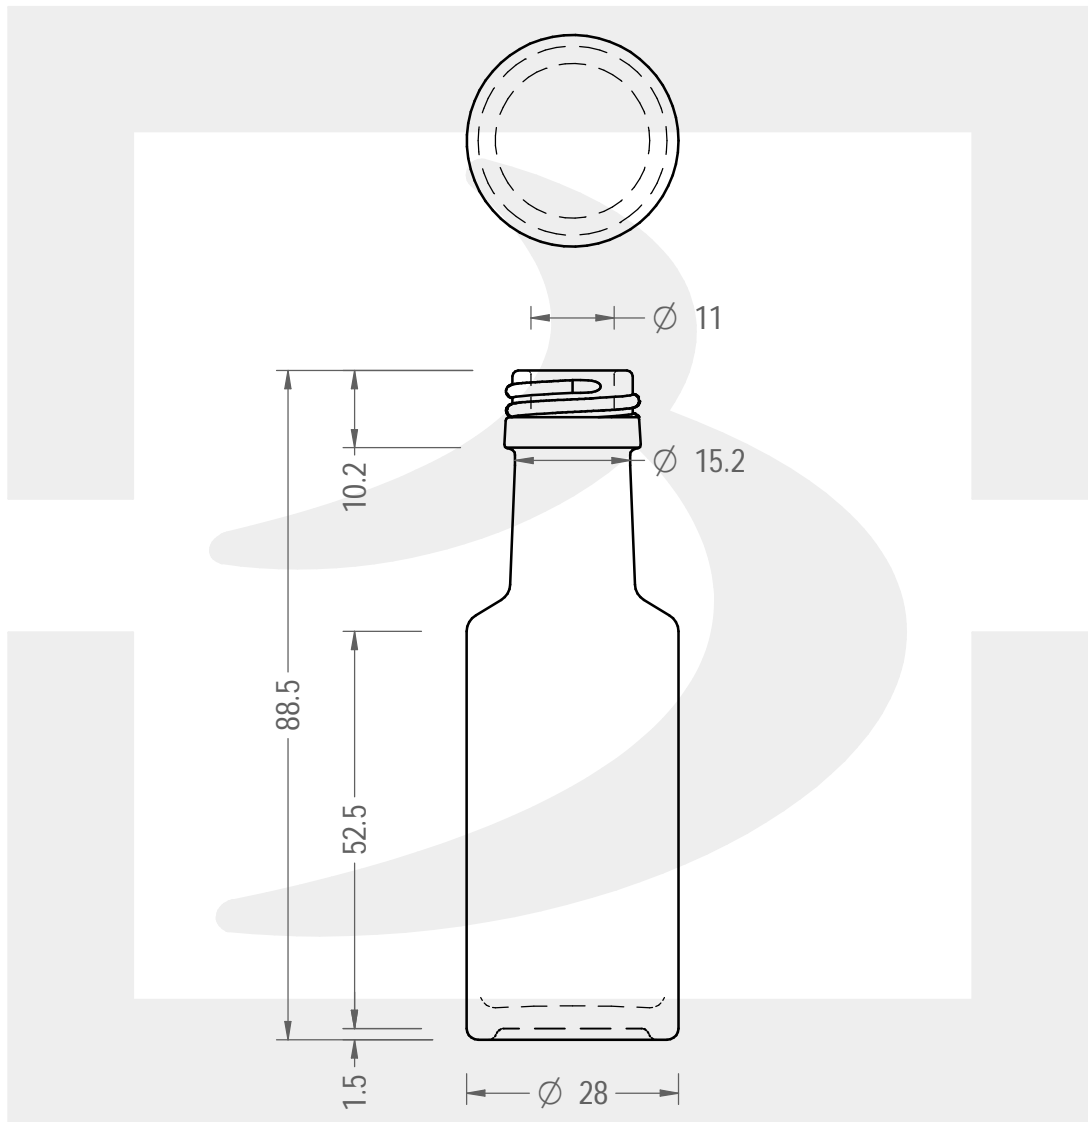

ARTICOLO / ITEM

BOT. DORICA MIGNON 20 P 18

Colore : BIANCO
Color :

 **bruni glass**
a **berlin packaging** company
www.bruniglass.com

SCALA: 1:1
SCALE:

Capacità R.B. (c.c.) : Brimful cap. (c.c.) :	23	Peso vetro (gr): Glass weight (gr):	45
Altezza tot (mm): Total height (mm):	88.5	Bocca: Finish:	PILFER-PROOF
Diametro corpo (mm): Body diameter (mm):	28	Min. foro passante (mm): Minimum through bore (mm):	9

LE QUOTE SONO ESPRESSE IN mm
DIMENSIONS ARE EXPRESSED IN mm

COD. ARTICOLO / ITEM CODE

26240T1

Data ultimo aggiornamento / Last update: 22/07/2020
Origine / Source: 26240