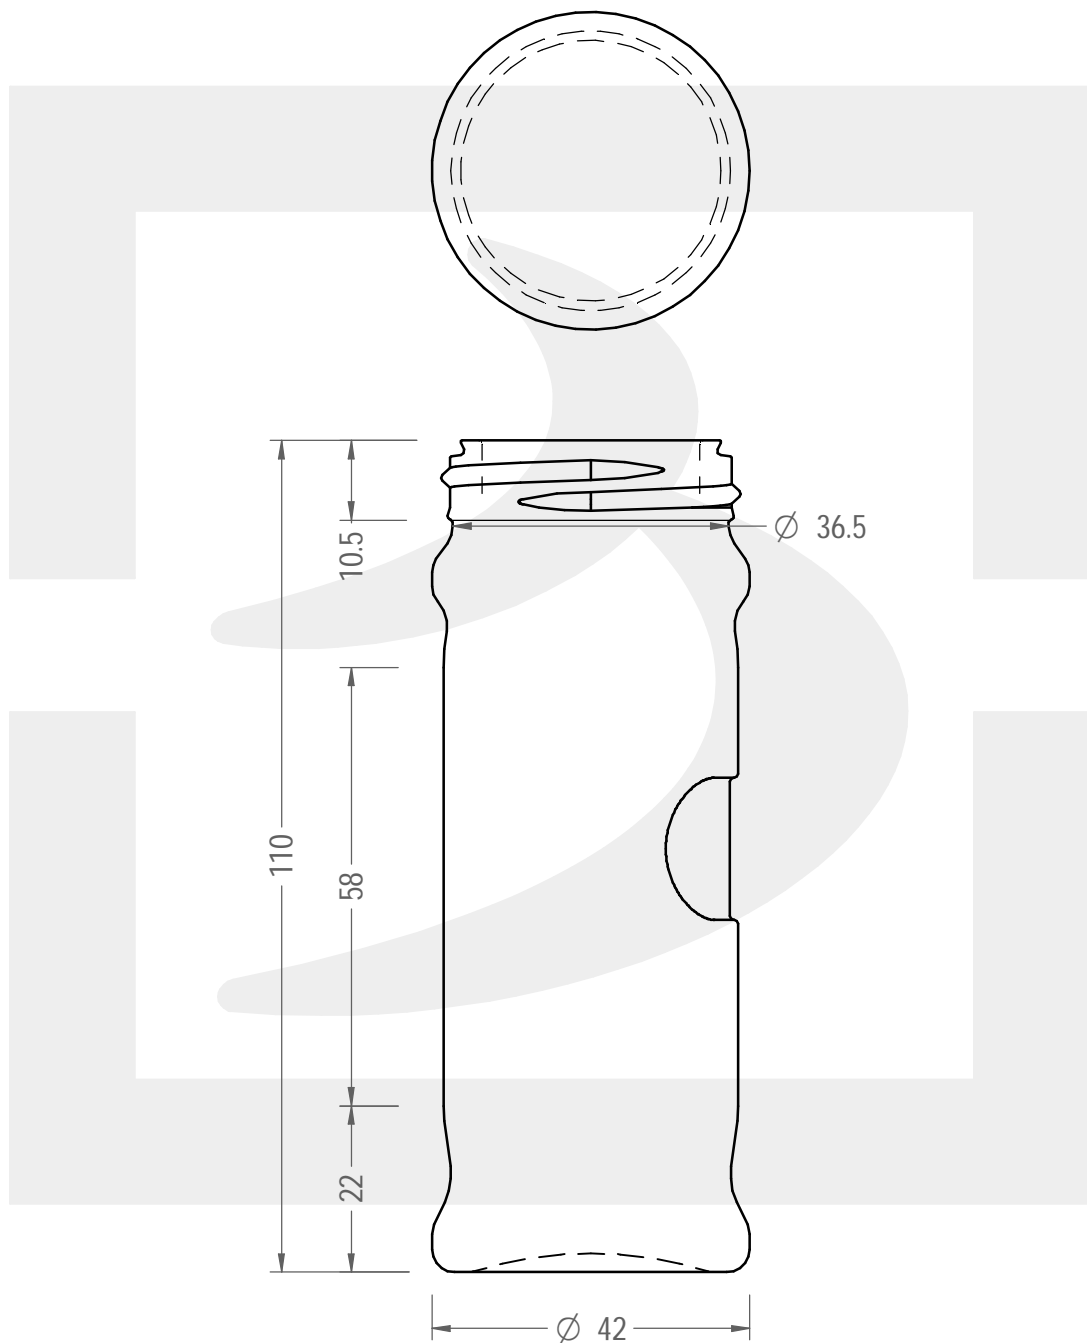

ARTICOLO / ITEM

VASO SPEZIE 85 BV38

Colore : BIANCO
Color : BIANCO

berlinpackaging.eu

Il disegno è puramente indicativo e non vincolante - Berlin Packaging Italy S.p.A. non assume garanzia od obbligazione alcuna per l'utilizzo del presente disegno nè per le informazioni in esso riportate
This drawing is approximate and not binding - Berlin Packaging Italy S.p.A. does not assume any guarantee or obligation for use of this drawing or for information contained therein

Capacità R.B. (c.c.):	85	Peso vetro (gr):	90
Brimful capacity (c.c.):		Glass weight (gr):	
Altezza tot. (mm):	110	Bocca:	VITE
Total height (mm):		Finish:	
Diametro corpo (mm):	42	Min. foro passante (mm):	
Body diameter (mm):		Minimum through bore (mm):	
Resistenza a pressione (bar):	-	Scala:	1:1
Pressure resistance (bar):		Scale:	