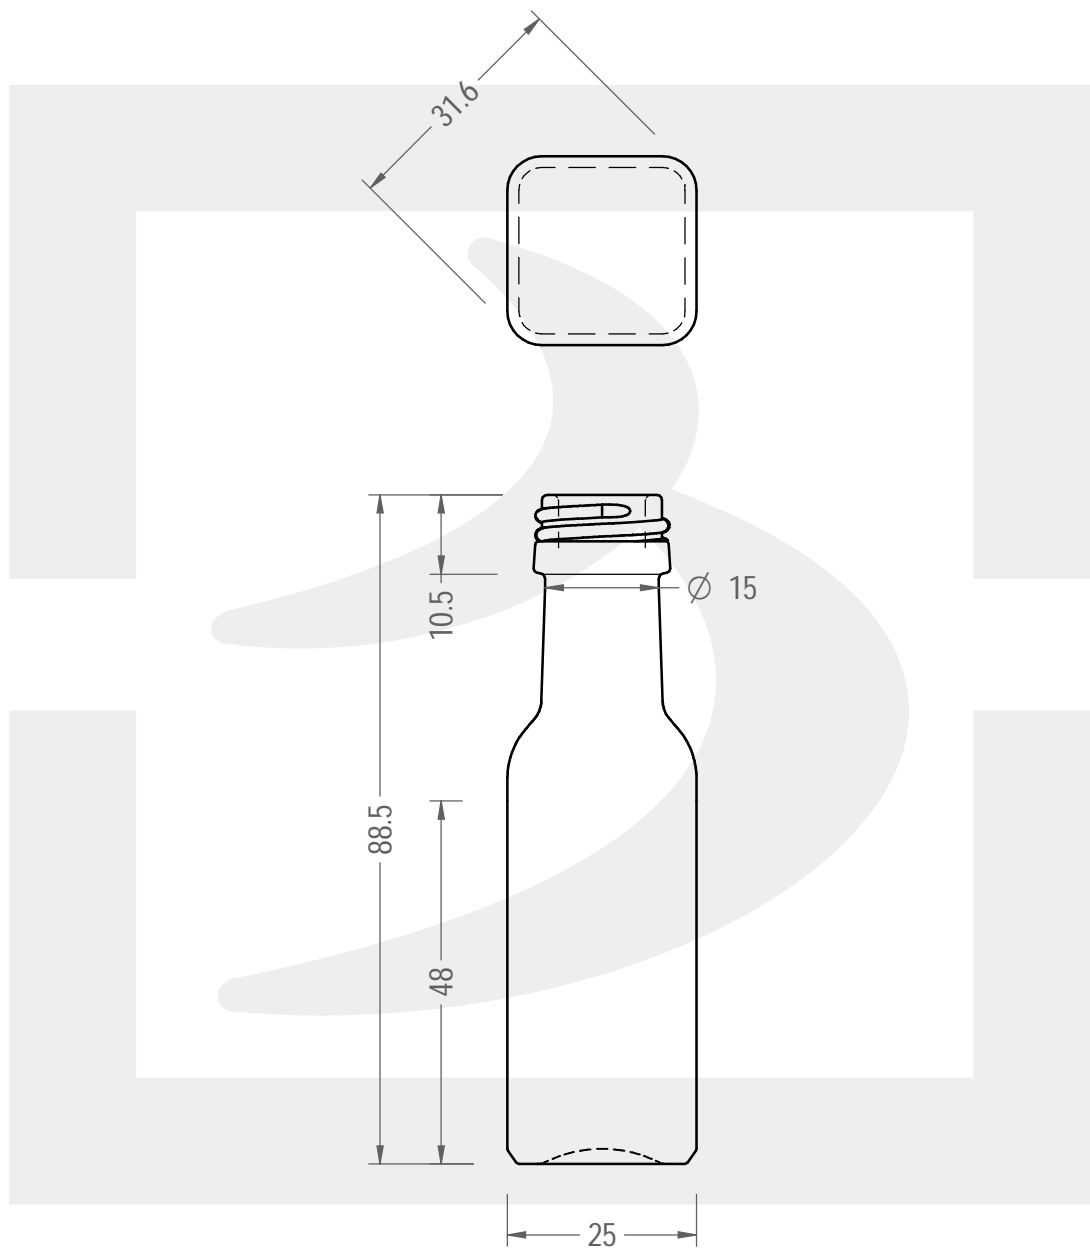

ARTICOLO / ITEM

BOT. MARASCA 20 P18

Colore : BIANCO
Color :

 **bruni glass**
a **berlin packaging** company
www.bruniglass.com

SCALA: 1:1
SCALE:

Capacità R.B. (c.c.) : Brimful cap. (c.c.) :	22	Peso vetro (gr): Glass weight (gr):	43.5
Altezza tot (mm): Total height (mm):	88.5	Bocca: Finish:	PILFER-PROOF
Diametro corpo (mm): Body diameter (mm):	0.000	Min. foro passante (mm): Minimum through bore (mm):	

LE QUOTE SONO ESPRESSE IN mm
DIMENSIONS ARE EXPRESSED IN mm

COD. ARTICOLO / ITEM CODE
25897T2

Data ultimo aggiornamento / Last update: 23/07/2020
Origine / Source: 25897