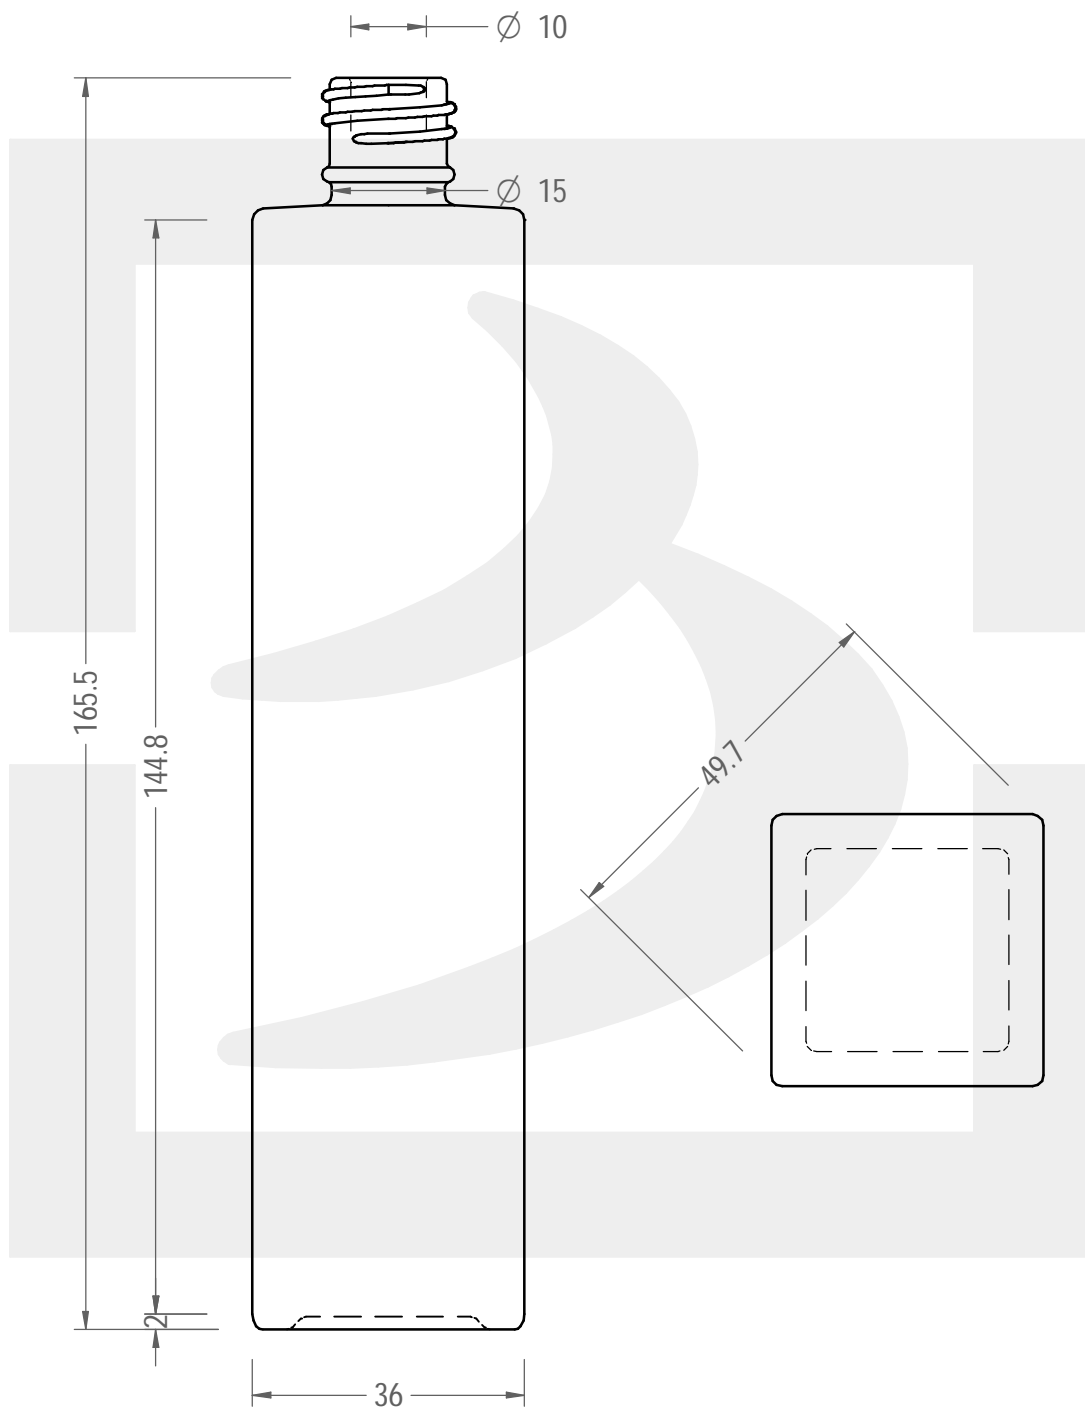

# BOT. TOWER 100 GPI 415/18 \*

Colore : BIANCO  
Color : BIANCO

bruni glass

berlinpackaging.eu

Il disegno è puramente indicativo e non vincolante - Berlin Packaging Italy S.p.A. non assume garanzia od obbligazione alcuna per l'utilizzo del presente disegno nè per le informazioni in esso riportate  
This drawing is approximate and not binding - Berlin Packaging Italy S.p.A. does not assume any guarantee or obligation for use of this drawing or for information contained therein

Capacità R.B. (c.c.):	110	Peso vetro (gr):	207
Brimful capacity (c.c.):		Glass weight (gr):	
Altezza tot. (mm):	165	Bocca:	PILFER-PROOF
Total height (mm):		Finish:	
Diametro corpo (mm):	0.000	Min. foro passante (mm):	
Body diameter (mm):		Minimum through bore (mm):	
Resistenza a pressione (bar):	-	Scala:	1:1
Pressure resistance (bar):		Scale:	