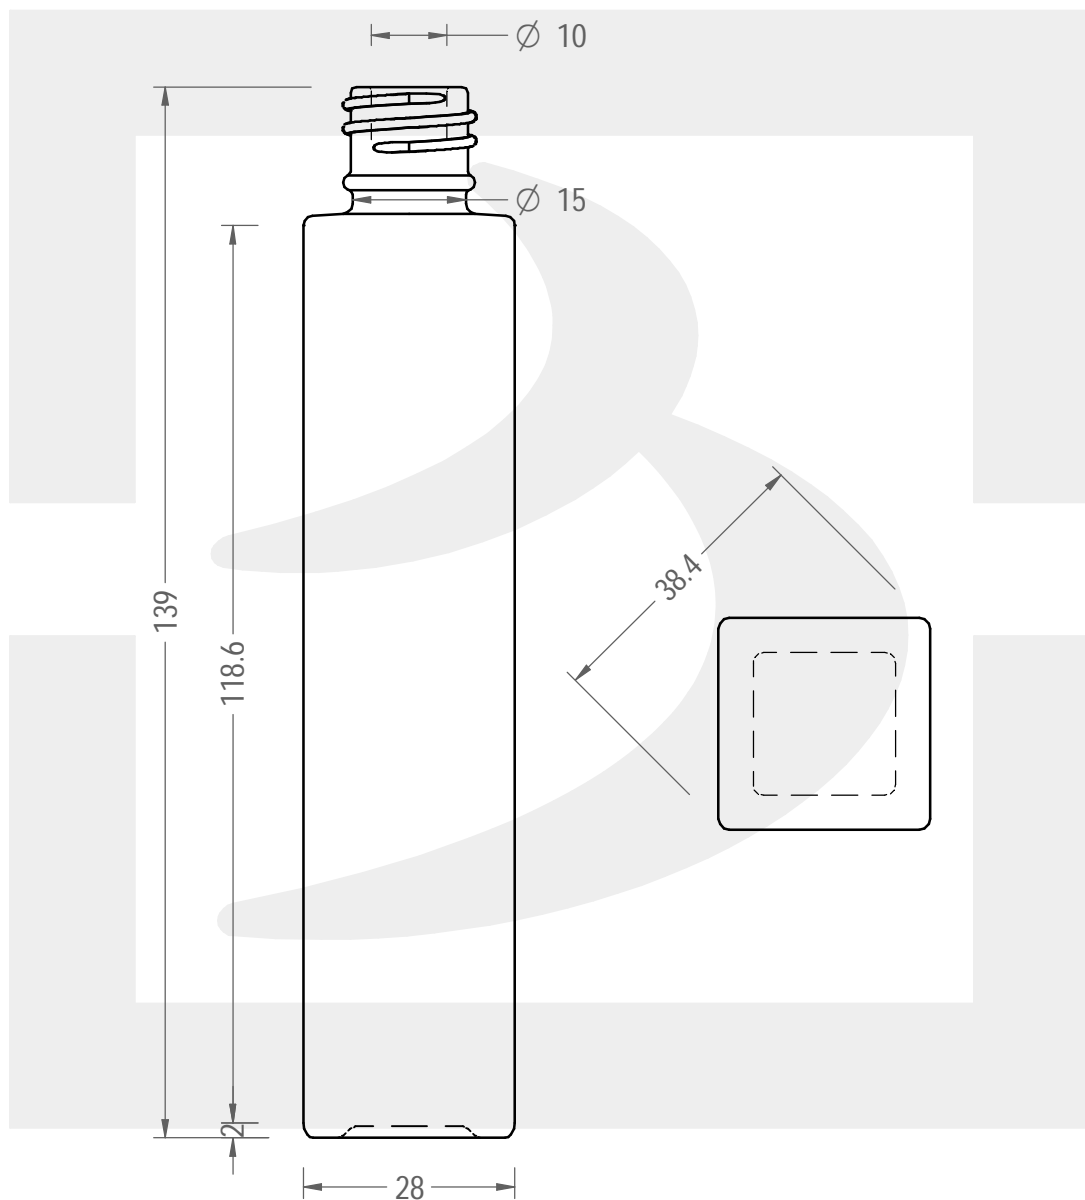

# BOT. TOWER 50 GPI 415/18 \*

Colore : BIANCO  
Color : BIANCO

berlinpackaging.eu

Il disegno è puramente indicativo e non vincolante - Berlin Packaging Italy S.p.A. non assume garanzia od obbligazione alcuna per l'utilizzo del presente disegno nè per le informazioni in esso riportate  
This drawing is approximate and not binding - Berlin Packaging Italy S.p.A. does not assume any guarantee or obligation for use of this drawing or for information contained therein

|                               |       |                            |              |
|-------------------------------|-------|----------------------------|--------------|
| Capacità R.B. (c.c.):         | 55    | Peso vetro (gr):           | 106          |
| Brimful capacity (c.c.):      |       | Glass weight (gr):         |              |
| Altezza tot. (mm):            | 139   | Bocca:                     | PILFER-PROOF |
| Total height (mm):            |       | Finish:                    |              |
| Diametro corpo (mm):          | 0.000 | Min. foro passante (mm):   |              |
| Body diameter (mm):           |       | Minimum through bore (mm): |              |
| Resistenza a pressione (bar): | -     | Scala:                     | 1:1          |
| Pressure resistance (bar):    |       | Scale:                     |              |