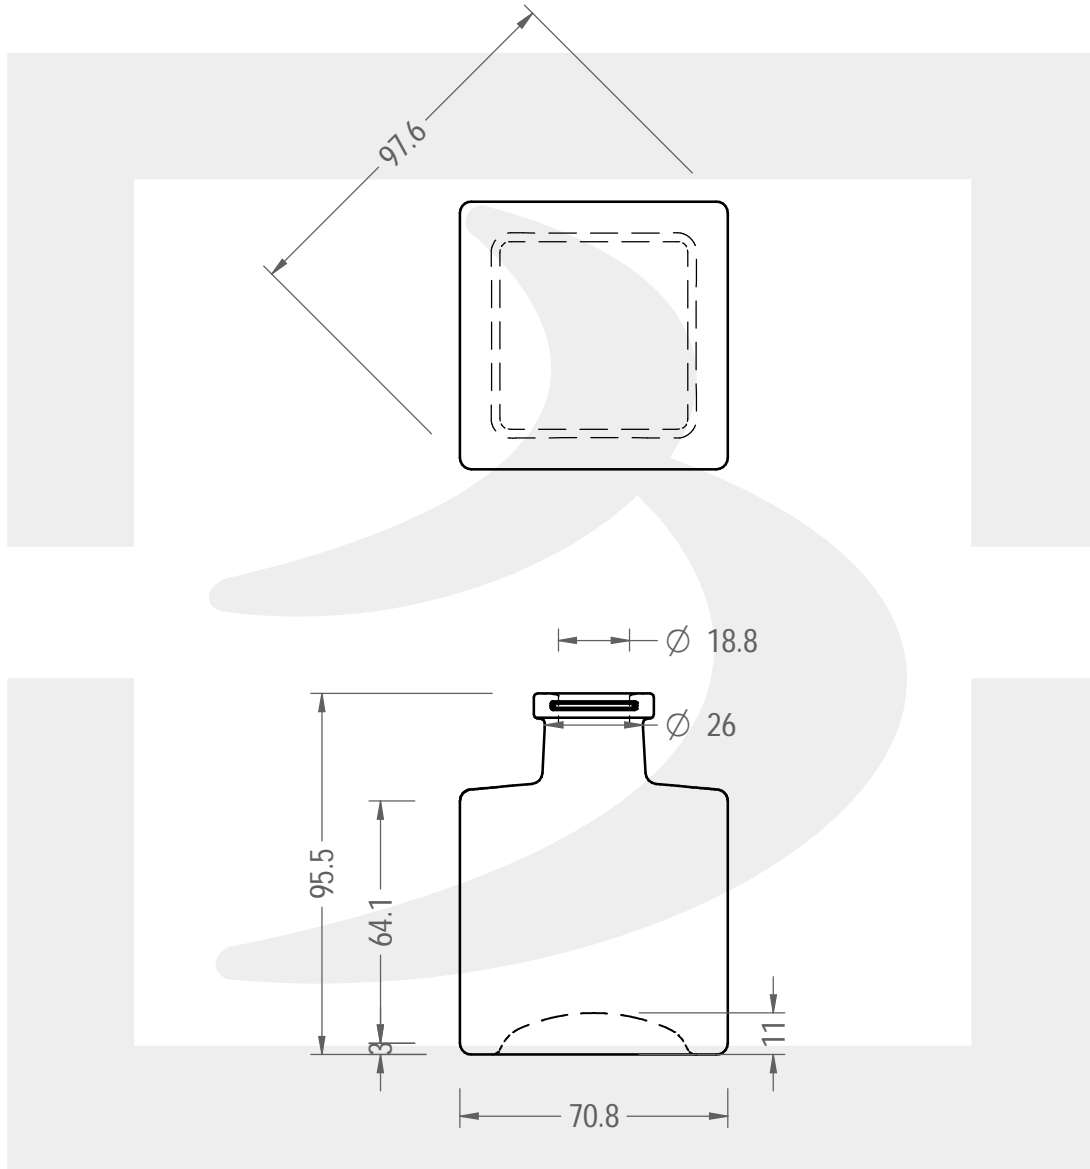

ARTICOLO / ITEM

BOT. MIKADO LUX 200 S # *

Colore : BIANCO
Color :

 **bruni glass**
a **berlin packaging** company

www.bruniglass.com

SCALA: 1:2
SCALE:

Capacità R.B. (c.c.) :	220	Peso vetro (gr):	326
Brimful cap. (c.c.) :		Glass weight (gr):	
Altezza tot (mm):	95.5	Bocca:	SUGHERO
Total height (mm):		Finish:	
Diametro corpo (mm):	0.000	Min. foro passante (mm):	
Body diameter (mm):		Minimum through bore (mm):	

LE QUOTE SONO ESPRESSE IN mm
DIMENSIONS ARE EXPRESSED IN mm

COD. ARTICOLO / ITEM CODE

25887B1

Data ultimo aggiornamento / Last update: 15/09/2020
Origine / Source: 25887