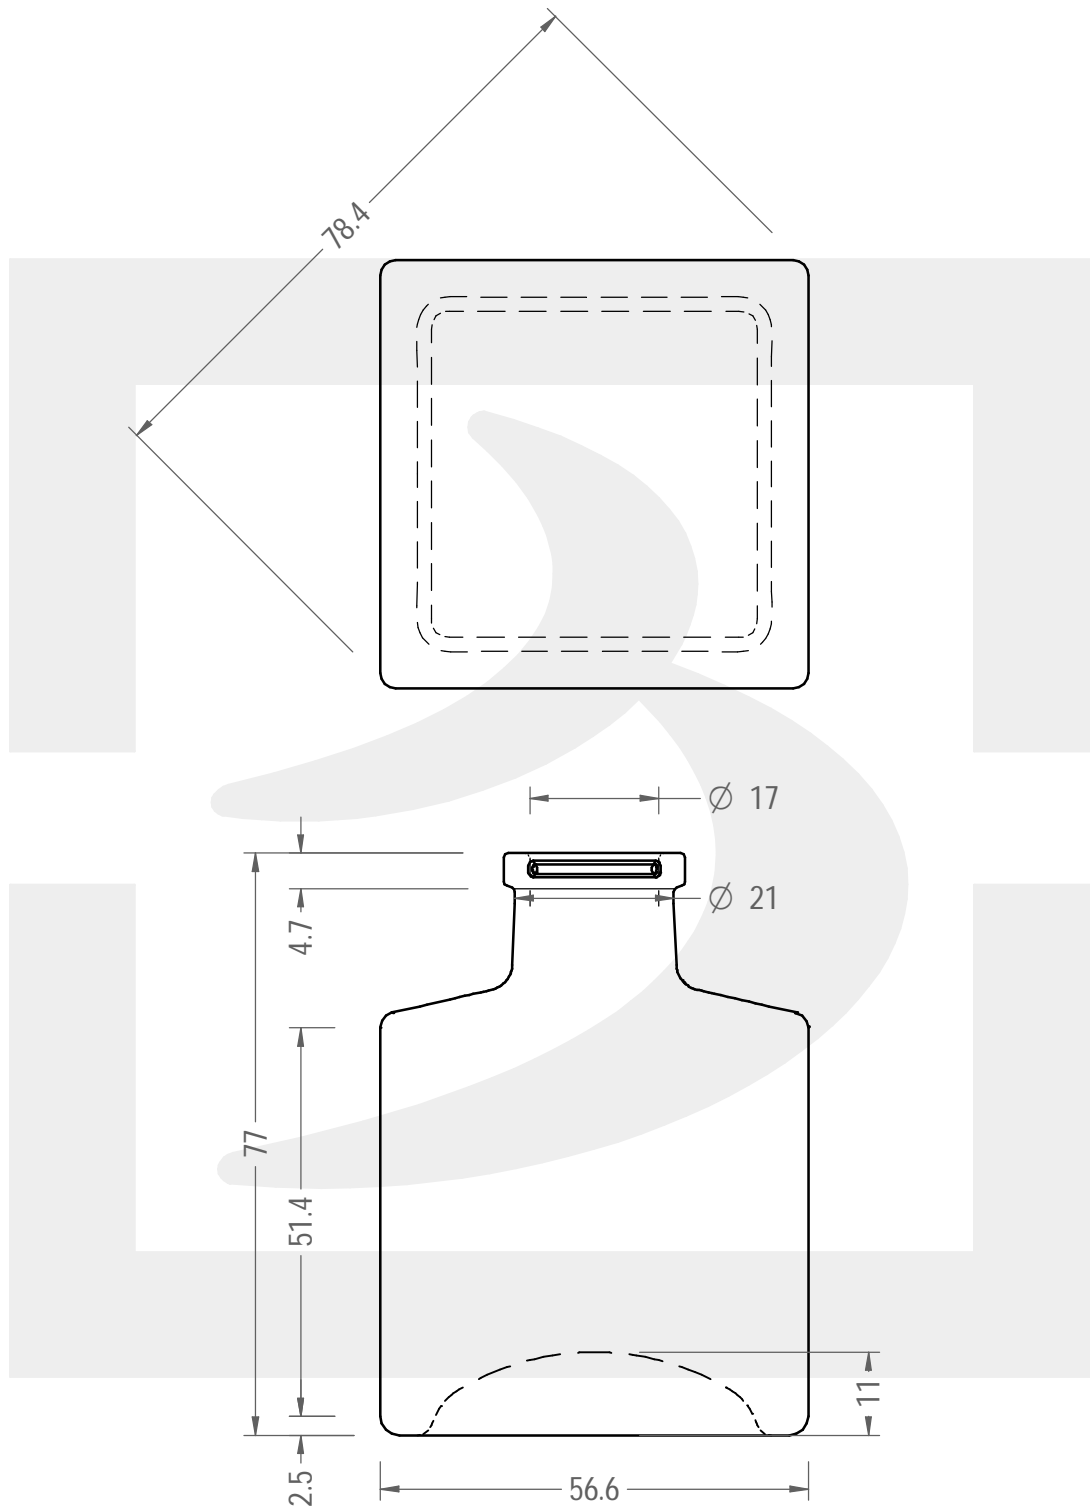

# BOT. MIKADO LUX 100 S # \*

Colore : BIANCO  
Color :

 **bruni glass**  
a **berlin packaging** company

www.bruniglass.com

SCALA: 1:1  
SCALE:

|   |       |  |         |
|---|-------|--|---------|
| Capacità R.B. (c.c.) :<br>Brimful cap. (c.c.) : | 106   | Peso vetro (gr):<br>Glass weight (gr):                 | 174     |
| Altezza tot (mm):<br>Total height (mm):         | 77    | Bocca:<br>Finish:                                      | SUGHERO |
| Diametro corpo (mm):<br>Body diameter (mm):     | 0.000 | Min. foro passante (mm):<br>Minimum through bore (mm): |         |

LE QUOTE SONO ESPRESSE IN mm  
DIMENSIONS ARE EXPRESSED IN mm

COD. ARTICOLO / ITEM CODE

**25886P1**

Data ultimo aggiornamento / Last update: 03/09/2021  
Origine / Source: 25886