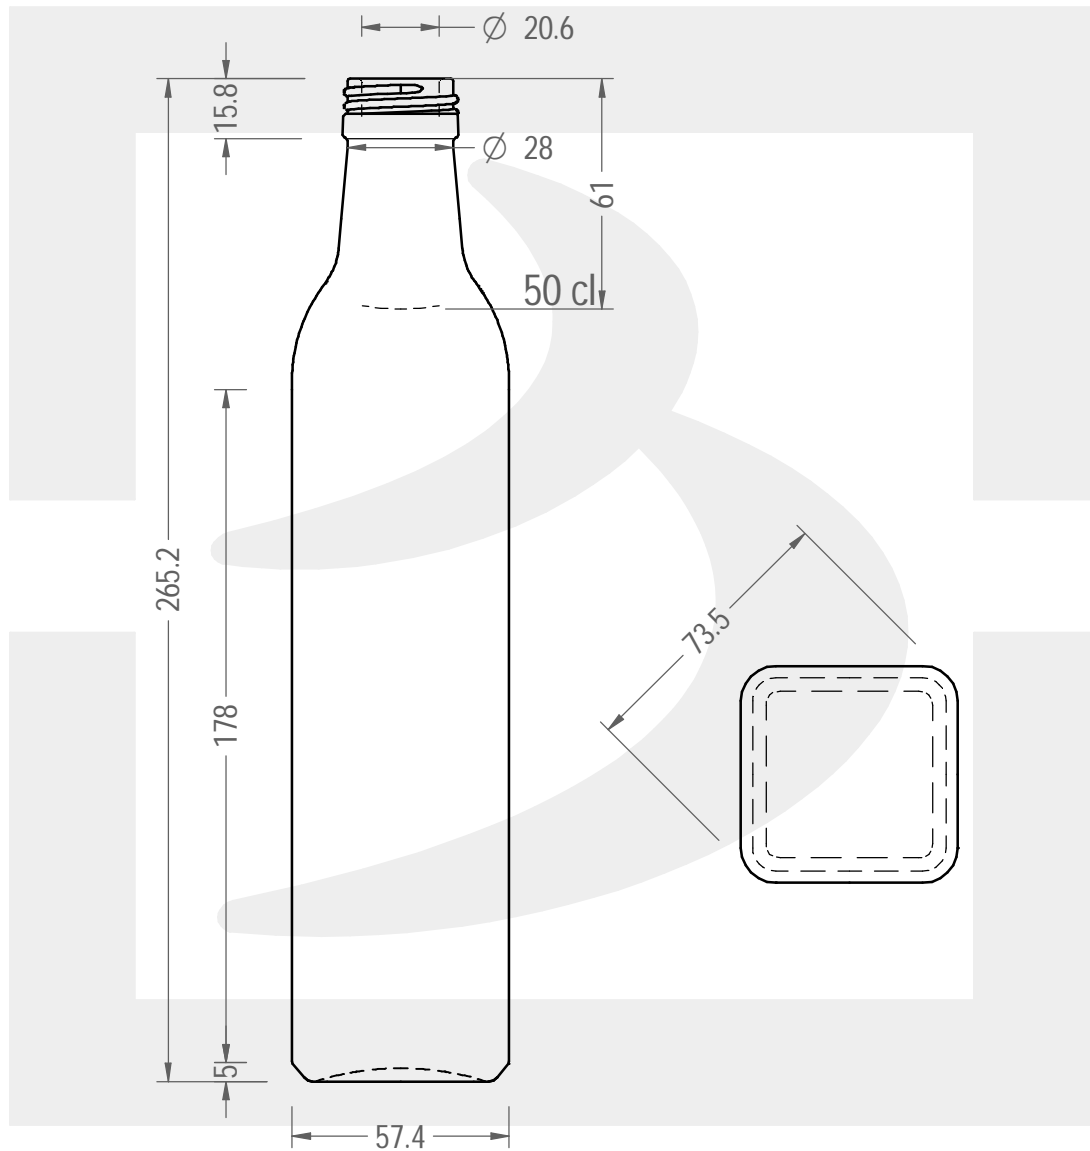

ARTICOLO / ITEM

BOT. MARASCA 500 P31,5X18 VQ \$

Colore : QUERCIA
Color :

 **bruni glass**
a **berlin packaging** company
www.bruniglass.com

SCALA: 1:2
SCALE:

Capacità R.B. (c.c.) : Brimful cap. (c.c.) :	530	Peso vetro (gr): Glass weight (gr):	400
Altezza tot (mm): Total height (mm):	265.2	Bocca: Finish:	PILFER-PROOF
Diametro corpo (mm): Body diameter (mm):	57.4	Min. foro passante (mm): Minimum through bore (mm):	17

LE QUOTE SONO ESPRESSE IN mm
DIMENSIONS ARE EXPRESSED IN mm

COD. ARTICOLO / ITEM CODE
25881P3

Data ultimo aggiornamento / Last update: 03/09/2021
Origine / Source: 25881