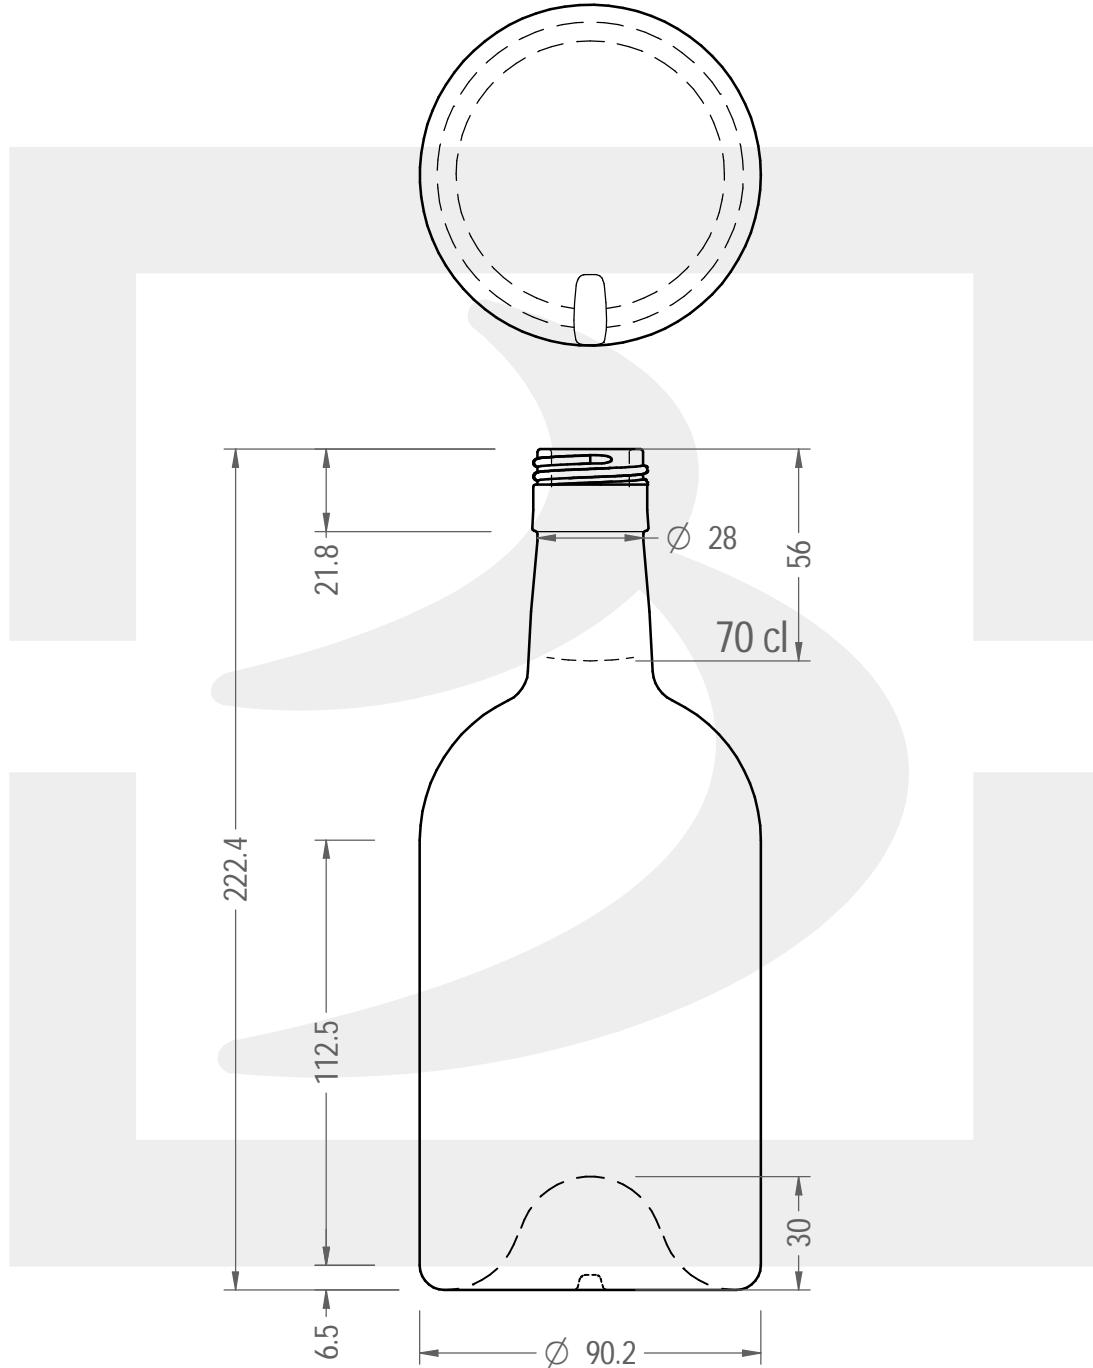

ARTICOLO / ITEM

BOT. LONDON KOLO WINE 700 P 31,5 \$

Colore :  
Color : BIANCO

 **bruni glass**  
a **berlin packaging** company

www.bruniglass.com

SCALA: 1:2  
SCALE:

Capacità R.B. (c.c.): Brimful cap. (c.c.):	722	Peso vetro (gr): Glass weight (gr):	550
Altezza tot (mm): Total height (mm):	222.4	Bocca: Finish:	PILFER-PROOF
Diametro corpo (mm): Body diameter (mm):	90.2	Min. foro passante (mm): Minimum through bore (mm):	

LE QUOTE SONO ESPRESSE IN mm  
DIMENSIONS ARE EXPRESSED IN mm

COD. ARTICOLO / ITEM CODE

**25878P3**

Data ultimo aggiornamento / Last update: 13/01/2020  
Origine / Source: 25878