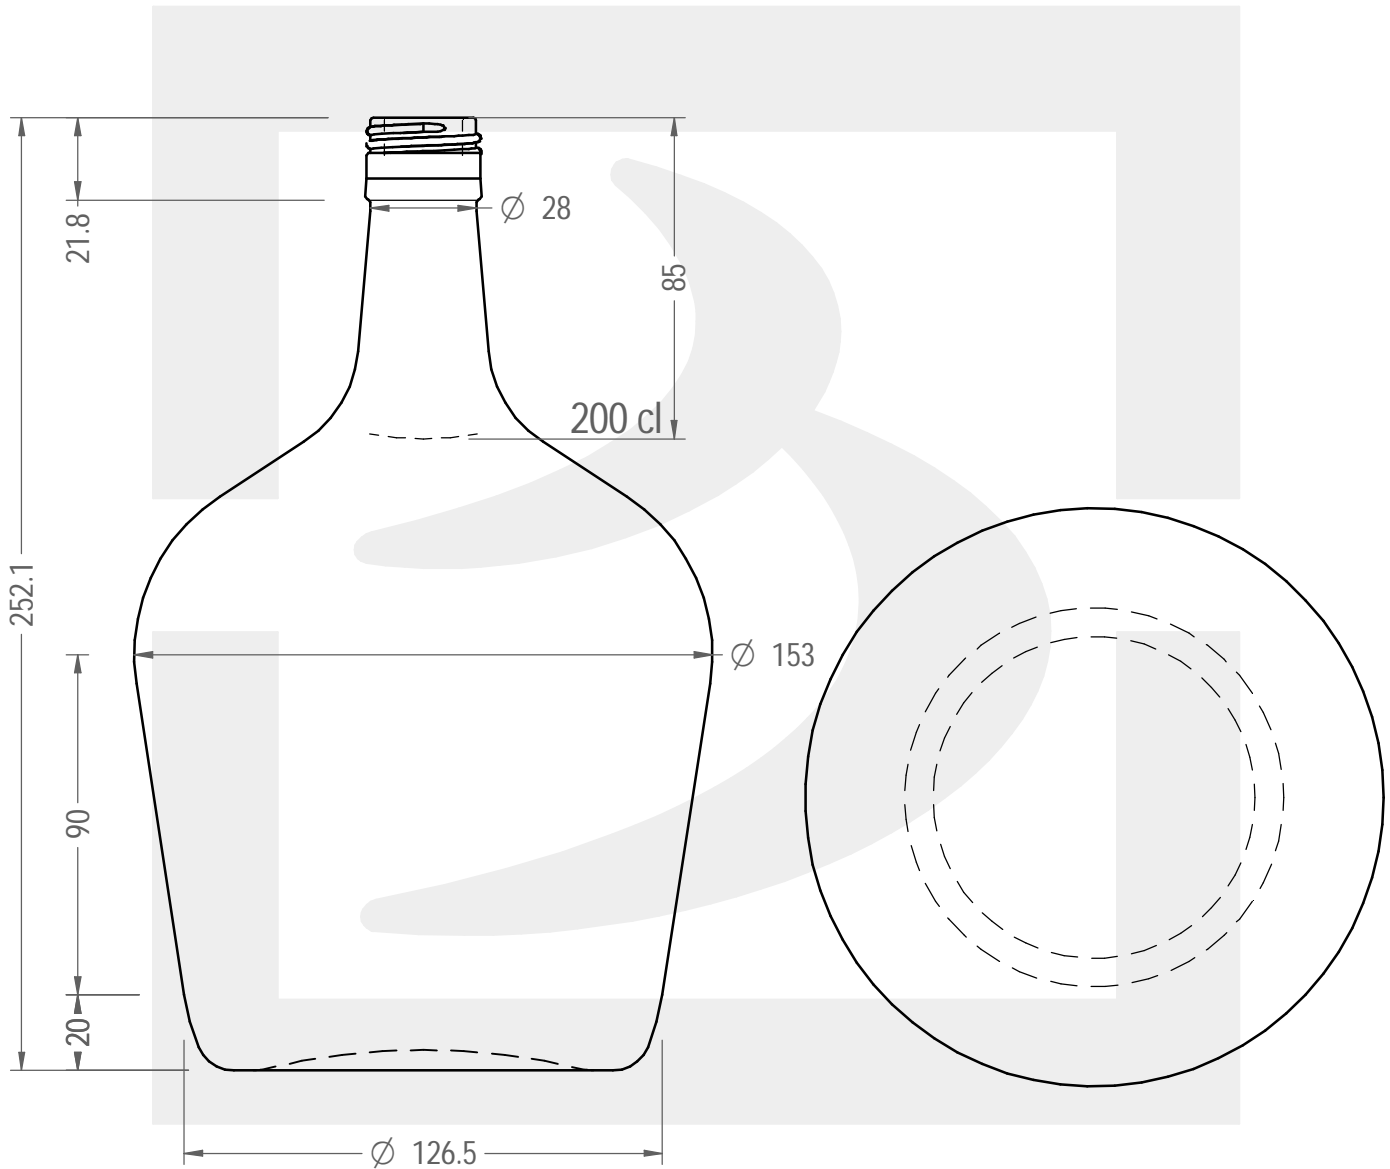

ARTICOLO / ITEM

BOT GARRAFA 2000 P31,5 F MAR NO ANE

Colore :
Color : BIANCO

bruni glass

berlinpackaging.eu

Il disegno è puramente indicativo e non vincolante - Berlin Packaging Italy S.p.A. non assume garanzia od obbligazione alcuna per l'utilizzo del presente disegno nè per le informazioni in esso riportate
This drawing is approximate and not binding - Berlin Packaging Italy S.p.A. does not assume any guarantee or obligation for use of this drawing or for information contained therein

Capacità R.B. (c.c.): Brimful capacity (c.c.):	2050	Peso vetro (gr): Glass weight (gr):	800
Altezza tot. (mm): Total height (mm):	252.1	Bocca: Finish:	PILFER-PROOF
Diametro corpo (mm): Body diameter (mm):	153	Min. foro passante (mm): Minimum through bore (mm):	
Resistenza a pressione (bar): Pressure resistance (bar):	-	Scala: Scale:	1:2