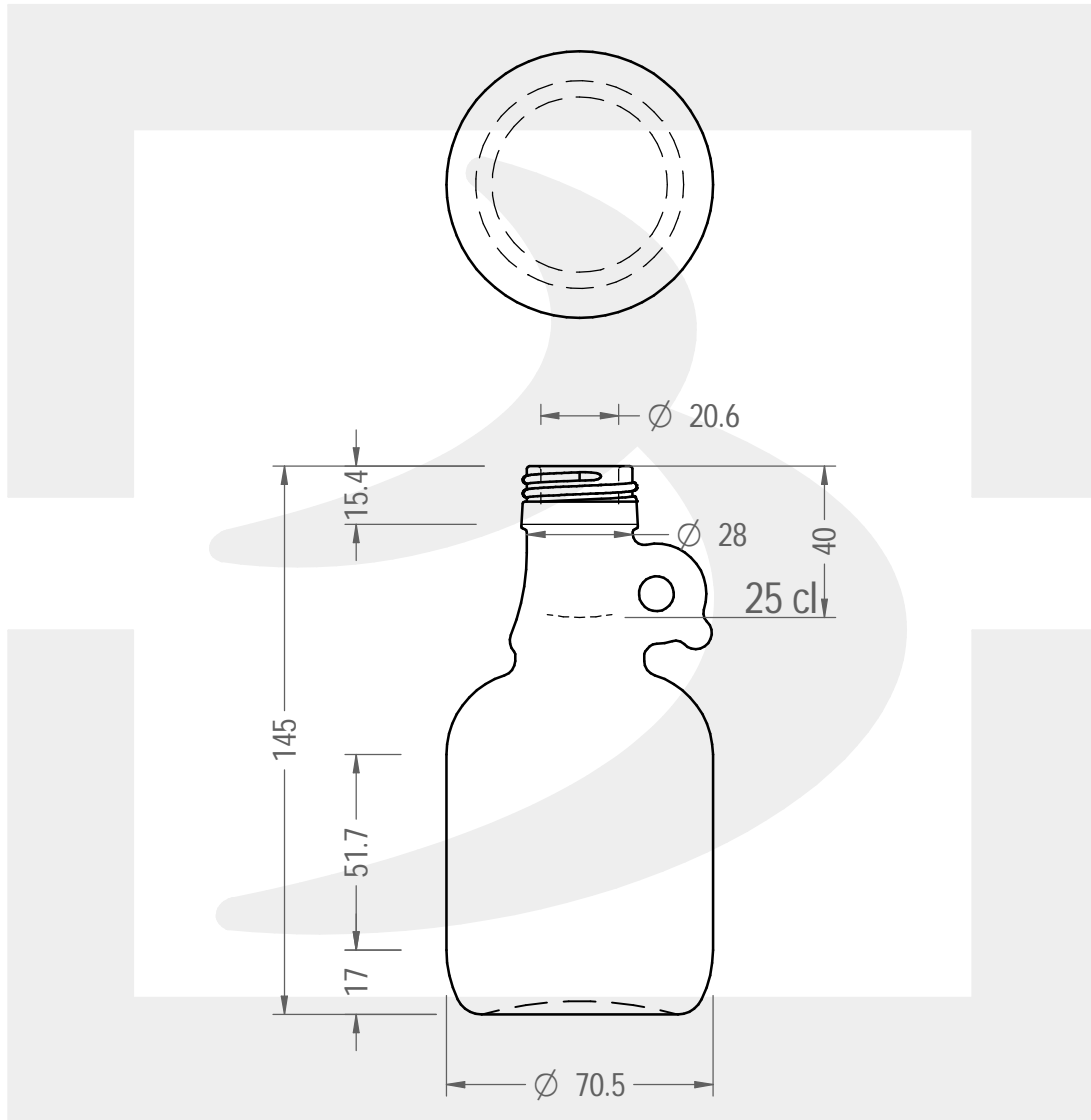

ARTICOLO / ITEM

BOT. GALLONE 250 P 31,5 IC \$ *

Colore : BIANCO
Color :

 **bruni glass**
a **berlin packaging** company

www.bruniglass.com

SCALA: 1:2
SCALE:

Capacità R.B. (c.c.) : Brimful cap. (c.c.) :	265	Peso vetro (gr): Glass weight (gr):	250
Altezza tot (mm): Total height (mm):	145	Bocca: Finish:	PILFER-PROOF
Diametro corpo (mm): Body diameter (mm):	70.5	Min. foro passante (mm): Minimum through bore (mm):	

LE QUOTE SONO ESPRESSE IN mm
DIMENSIONS ARE EXPRESSED IN mm

COD. ARTICOLO / ITEM CODE

25867P2

Data ultimo aggiornamento / Last update: 09/04/2020
Origine / Source: 25867