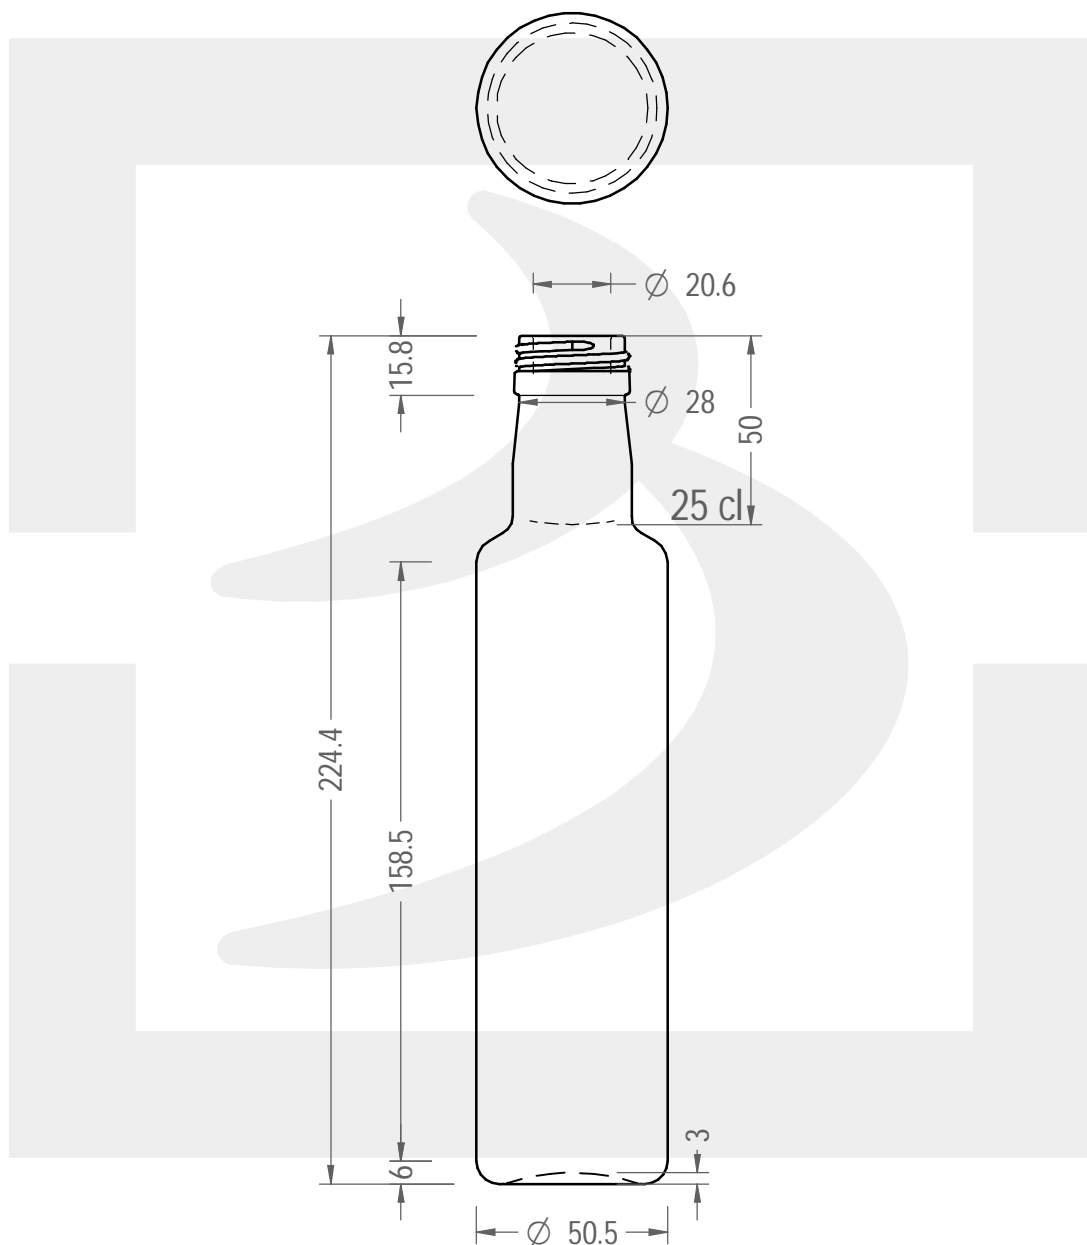

ARTICOLO / ITEM

BOT. DORICA 250 P 31,5 X 18 VV \$

Colore : VERDE CHAMPAGNE
Color :

 **bruni glass**
a **berlin packaging** company

www.bruniglass.com

SCALA: 1:2
SCALE:

Capacità R.B. (c.c.) : Brimful cap. (c.c.) :	270	Peso vetro (gr): Glass weight (gr):	255
Altezza tot (mm): Total height (mm):	224.4	Bocca: Finish:	PILFER-PROOF
Diametro corpo (mm): Body diameter (mm):	50.5	Min. foro passante (mm): Minimum through bore (mm):	17

LE QUOTE SONO ESPRESSE IN mm
DIMENSIONS ARE EXPRESSED IN mm

COD. ARTICOLO / ITEM CODE
25856P3

Data ultimo aggiornamento / Last update: 03/09/2021
Origine / Source: 25856