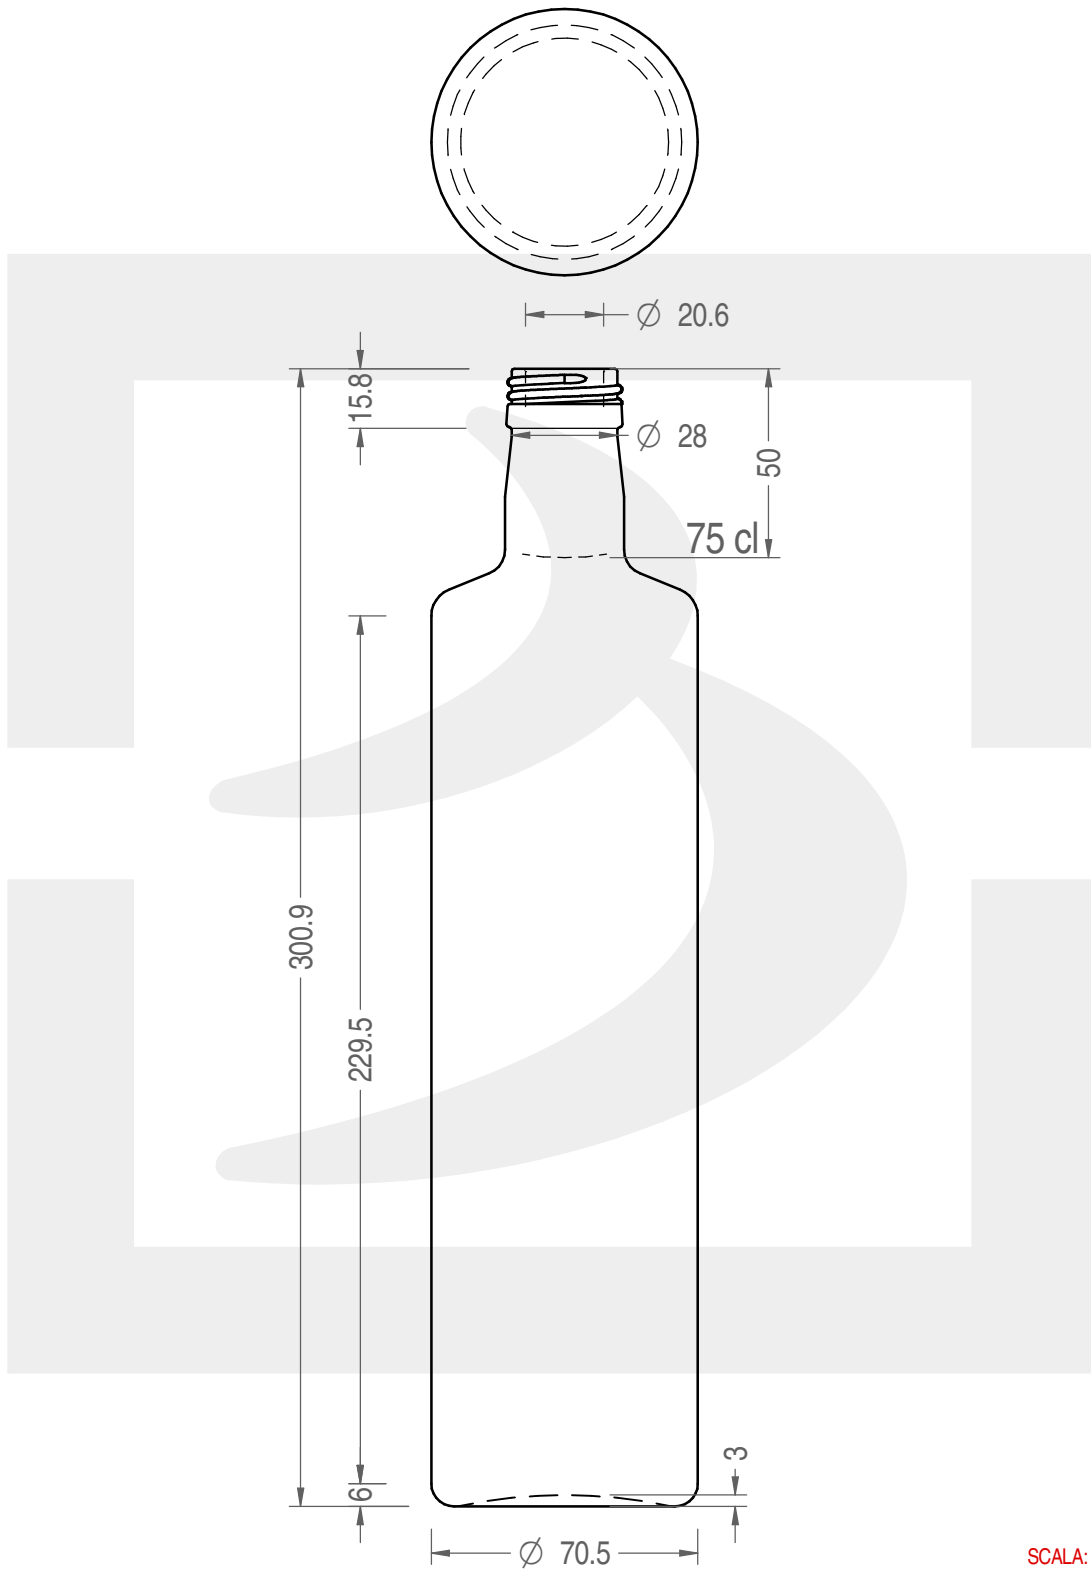

ARTICOLO / ITEM

BOT. DORICA 750 P 31,5 X 18 VQ \$

Colore : QUERCIA
Color :

 **bruni glass**
a **berlin packaging** company

www.bruniglass.com

SCALA: 1:2
SCALE:

Capacità R.B. (c.c.) : Brimful cap. (c.c.) :	770	Peso vetro (gr): Glass weight (gr):	510
Altezza tot (mm): Total height (mm):	300.9	Bocca: Finish:	PILFER-PROOF
Diametro corpo (mm): Body diameter (mm):	70.5	Min. foro passante (mm): Minimum through bore (mm):	17

LE QUOTE SONO ESPRESSE IN mm
DIMENSIONS ARE EXPRESSED IN mm

COD. ARTICOLO / ITEM CODE

25852P3

Data ultimo aggiornamento / Last update: 07/01/2020
Origine / Source: 25852