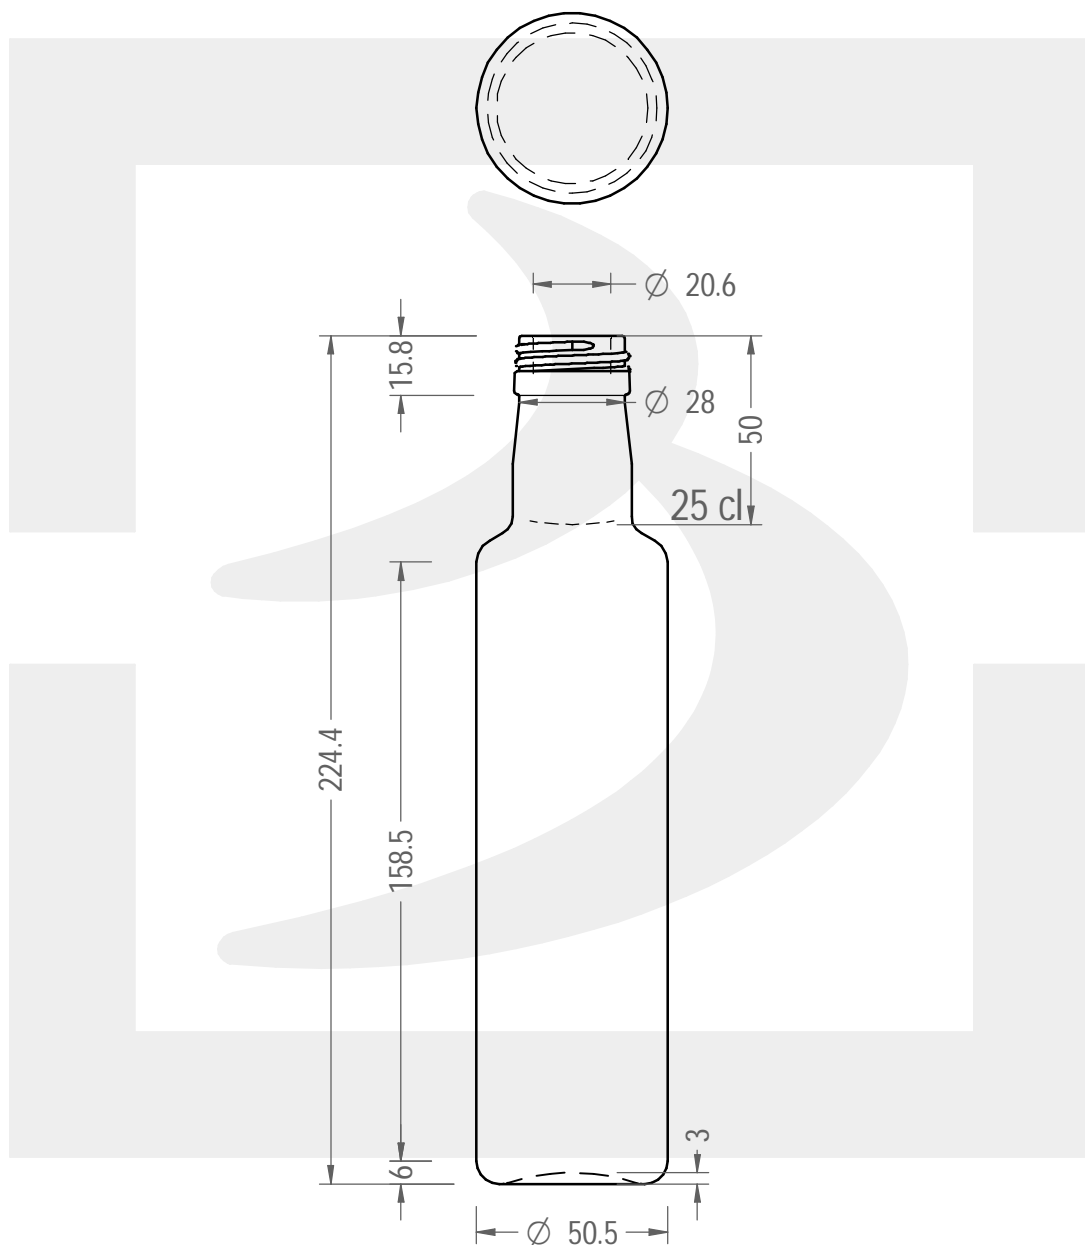

ARTICOLO / ITEM

BOT. DORICA 250 P 31,5 X 18 VQ \$

Colore : QUERCIA
Color :

 **bruni glass**
a **berlin packaging** company

www.bruniglass.com

SCALA: 1:2
SCALE:

Capacità R.B. (c.c.) : Brimful cap. (c.c.) :	270	Peso vetro (gr): Glass weight (gr):	255
Altezza tot (mm): Total height (mm):	224.4	Bocca: Finish:	PILFER-PROOF
Diametro corpo (mm): Body diameter (mm):	50.5	Min. foro passante (mm): Minimum through bore (mm):	17

LE QUOTE SONO ESPRESSE IN mm
DIMENSIONS ARE EXPRESSED IN mm

COD. ARTICOLO / ITEM CODE
25850P3

Data ultimo aggiornamento / Last update: 03/09/2021
Origine / Source: 25850