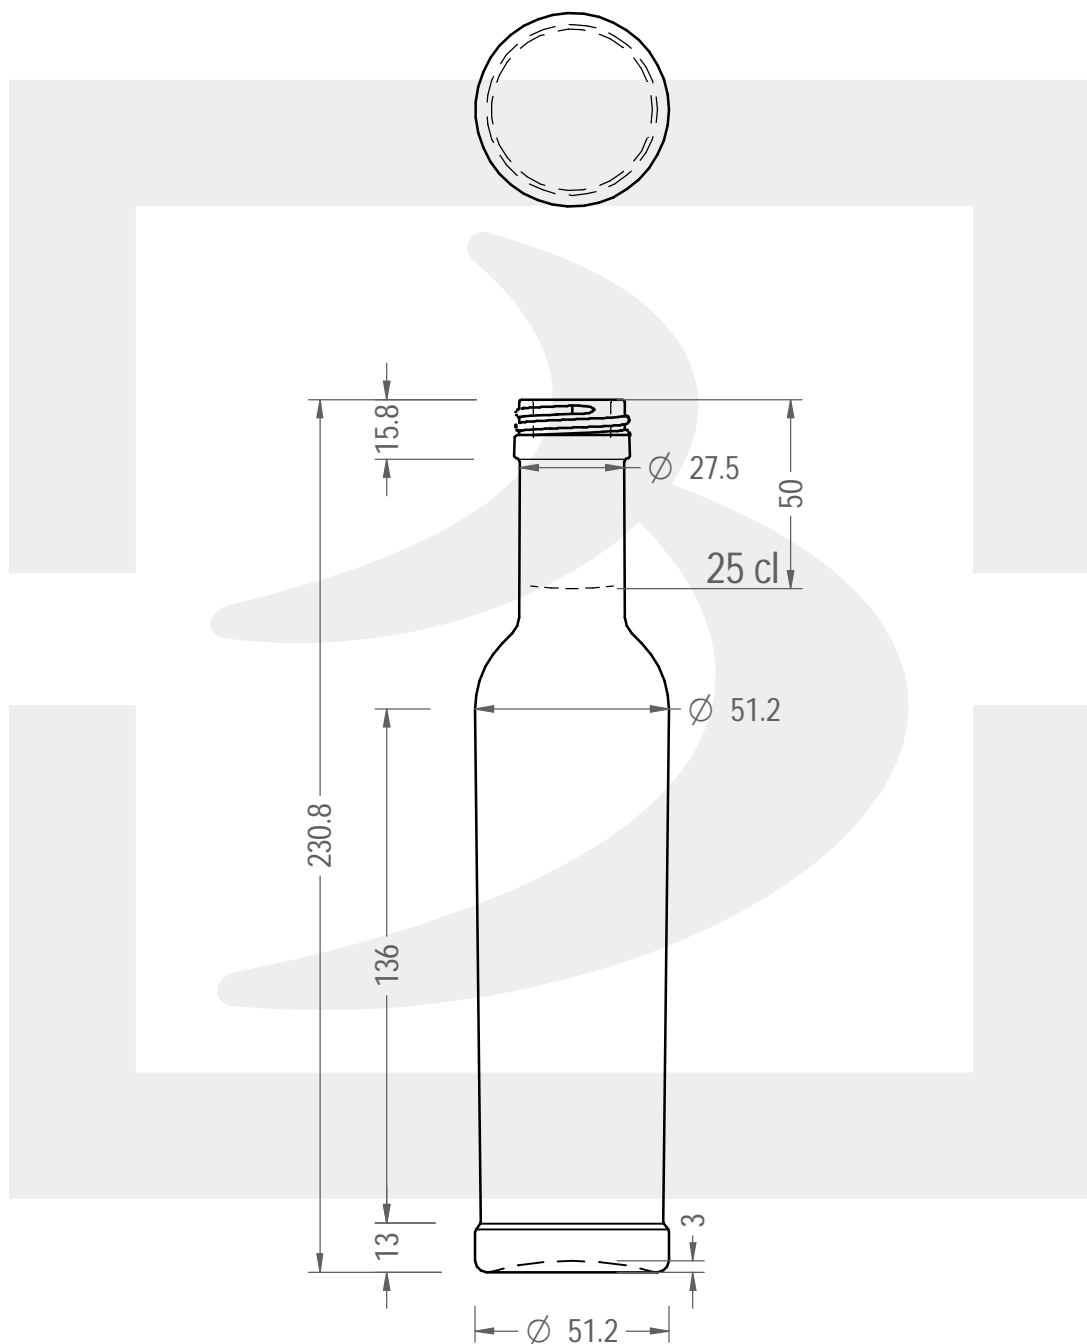

ARTICOLO / ITEM

B BORDO ECO 250 P 31,5X18 UVAG \$ *

Colore : UVAG
Color : UVAG

berlinpackaging.eu

Il disegno è puramente indicativo e non vincolante - Berlin Packaging Italy S.p.A. non assume garanzia od obbligazione alcuna per l'utilizzo del presente disegno nè per le informazioni in esso riportate
This drawing is approximate and not binding - Berlin Packaging Italy S.p.A. does not assume any guarantee or obligation for use of this drawing or for information contained therein

Capacità R.B. (c.c.): Brimful capacity (c.c.):	268	Peso vetro (gr): Glass weight (gr):	220
Altezza tot. (mm): Total height (mm):	230.8	Bocca: Finish:	PILFER-PROOF
Diametro corpo (mm): Body diameter (mm):	51.2	Min. foro passante (mm): Minimum through bore (mm):	
Resistenza a pressione (bar): Pressure resistance (bar):	-	Scala: Scale:	1:2