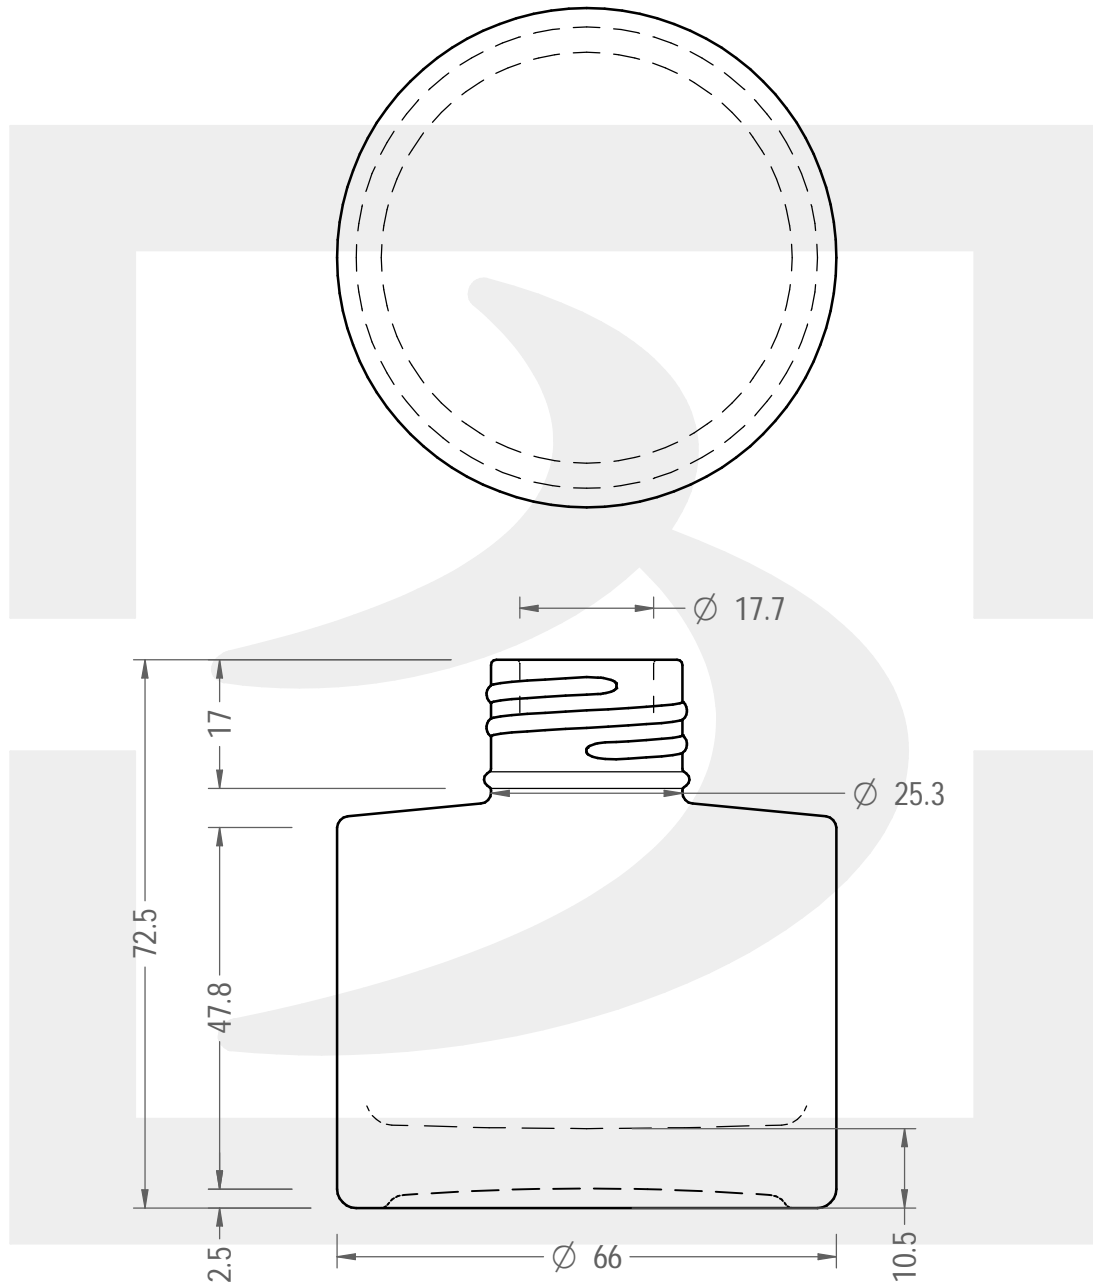

ARTICOLO / ITEM

BOT. AROMA ELISE 100 VITE

Colore : BIANCO
Color :

 **bruni glass**
a **berlin packaging** company

www.brunglass.com

SCALA: 1:1
SCALE:

Capacità R.B. (c.c.): Brimful cap. (c.c.):	115	Peso vetro (gr): Glass weight (gr):	175
Altezza tot (mm): Total height (mm):	72.5	Bocca: Finish:	VITE
Diametro corpo (mm): Body diameter (mm):	66	Min. foro passante (mm): Minimum through bore (mm):	

LE QUOTE SONO ESPRESSE IN mm
DIMENSIONS ARE EXPRESSED IN mm

COD. ARTICOLO / ITEM CODE

25832B2

Data ultimo aggiornamento / Last update: 30/01/2020
Origine / Source: 25832