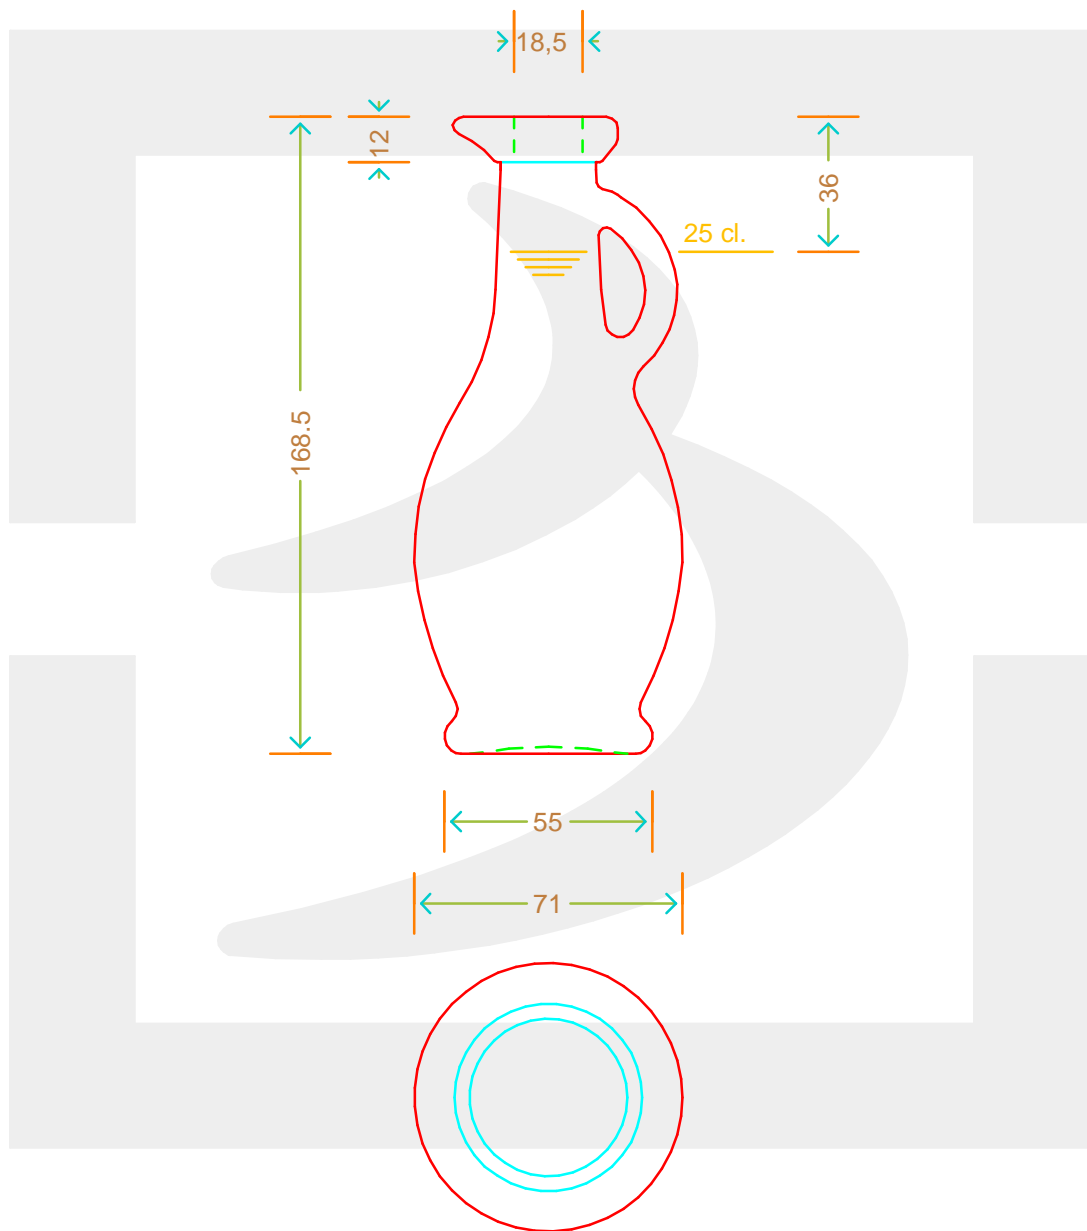

# BOT. ANFORA EGIZIA 250 CB RIV CRD

Colore : BIANCO  
Color : BIANCO

berlinpackaging.eu

Il disegno è puramente indicativo e non vincolante - Berlin Packaging Italy S.p.A. non assume garanzia od obbligazione alcuna per l'utilizzo del presente disegno nè per le informazioni in esso riportate  
This drawing is approximate and not binding - Berlin Packaging Italy S.p.A. does not assume any guarantee or obligation for use of this drawing or for information contained therein

Capacità R.B. (c.c.): Brimful capacity (c.c.):	263	Peso vetro (gr): Glass weight (gr):	250
Altezza tot. (mm): Total height (mm):	168.5	Bocca: Finish:	BECCUCCIO
Diametro corpo (mm): Body diameter (mm):	71	Min. foro passante (mm): Minimum through bore (mm):	
Resistenza a pressione (bar): Pressure resistance (bar):	-	Scala: Scale:	1:1