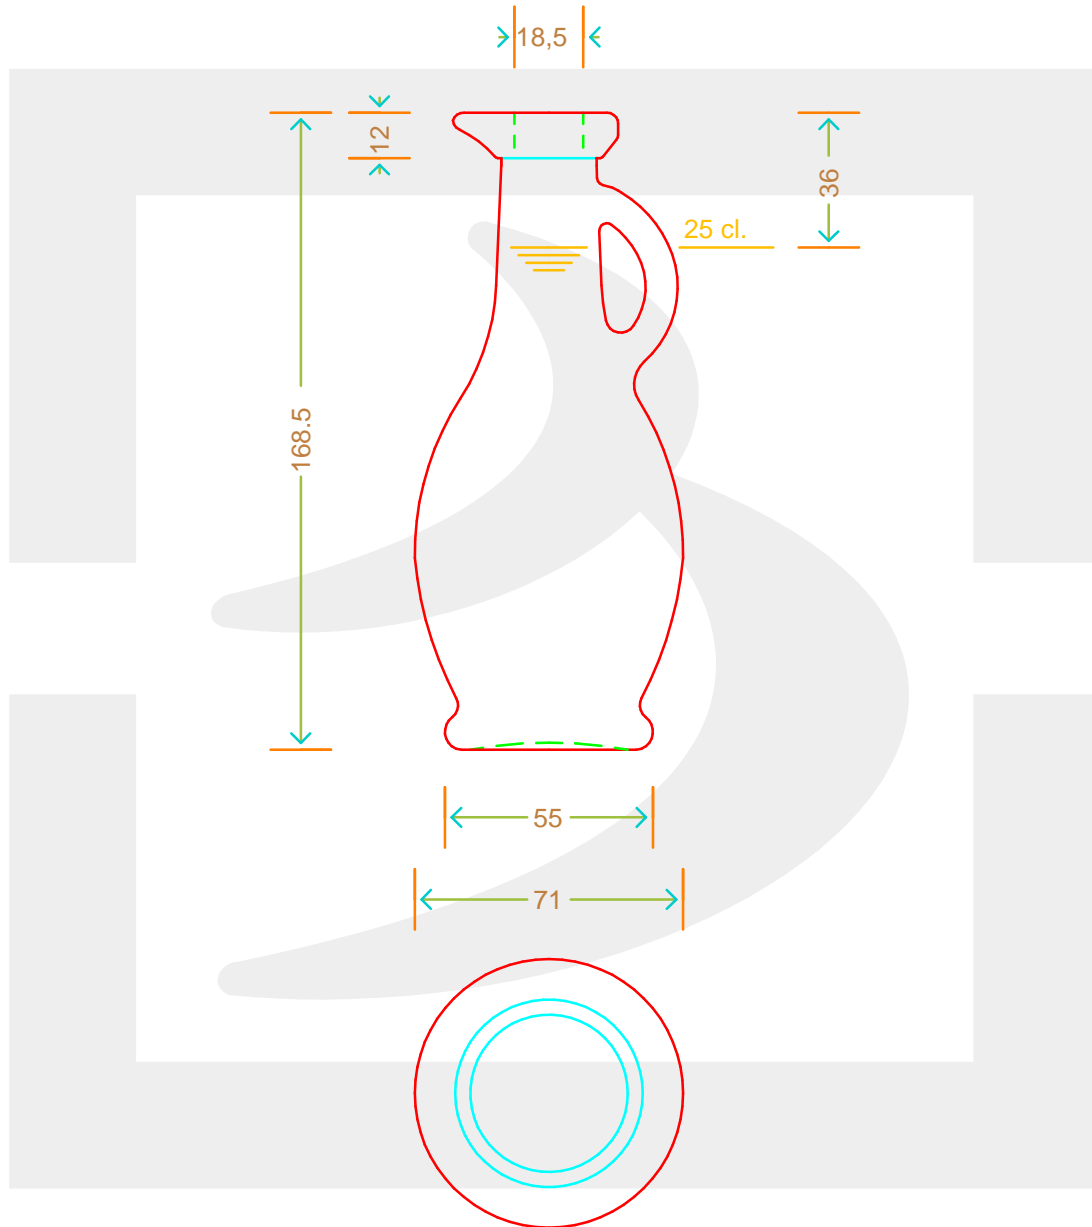

ARTICOLO / ITEM

BOT. ANFORA EGIZIA 250 CB RIV CRD

Colore : BIANCO
Color :

 **bruni glass**
a **berlin packaging** company

www.brunglass.com

MODELLO DEPOSITATO - PATENTED

SCALA: 1:1
SCALE:

Capacità R.B. (c.c.) : Brimful cap. (c.c.) :	263	Peso vetro (gr): Glass weight (gr):	250
Altezza tot (mm): Total height (mm):	168.5	Bocca: Finish:	BECCUCCIO
Diametro corpo (mm): Body diameter (mm):	71	Min. foro passante (mm): Minimum through bore (mm):	

LE QUOTE SONO ESPRESSE IN mm
DIMENSIONS ARE EXPRESSED IN mm

COD. ARTICOLO / ITEM CODE

25597P1

Data ultimo aggiornamento / Last update: 22/10/2019
Origine / Source: 09784