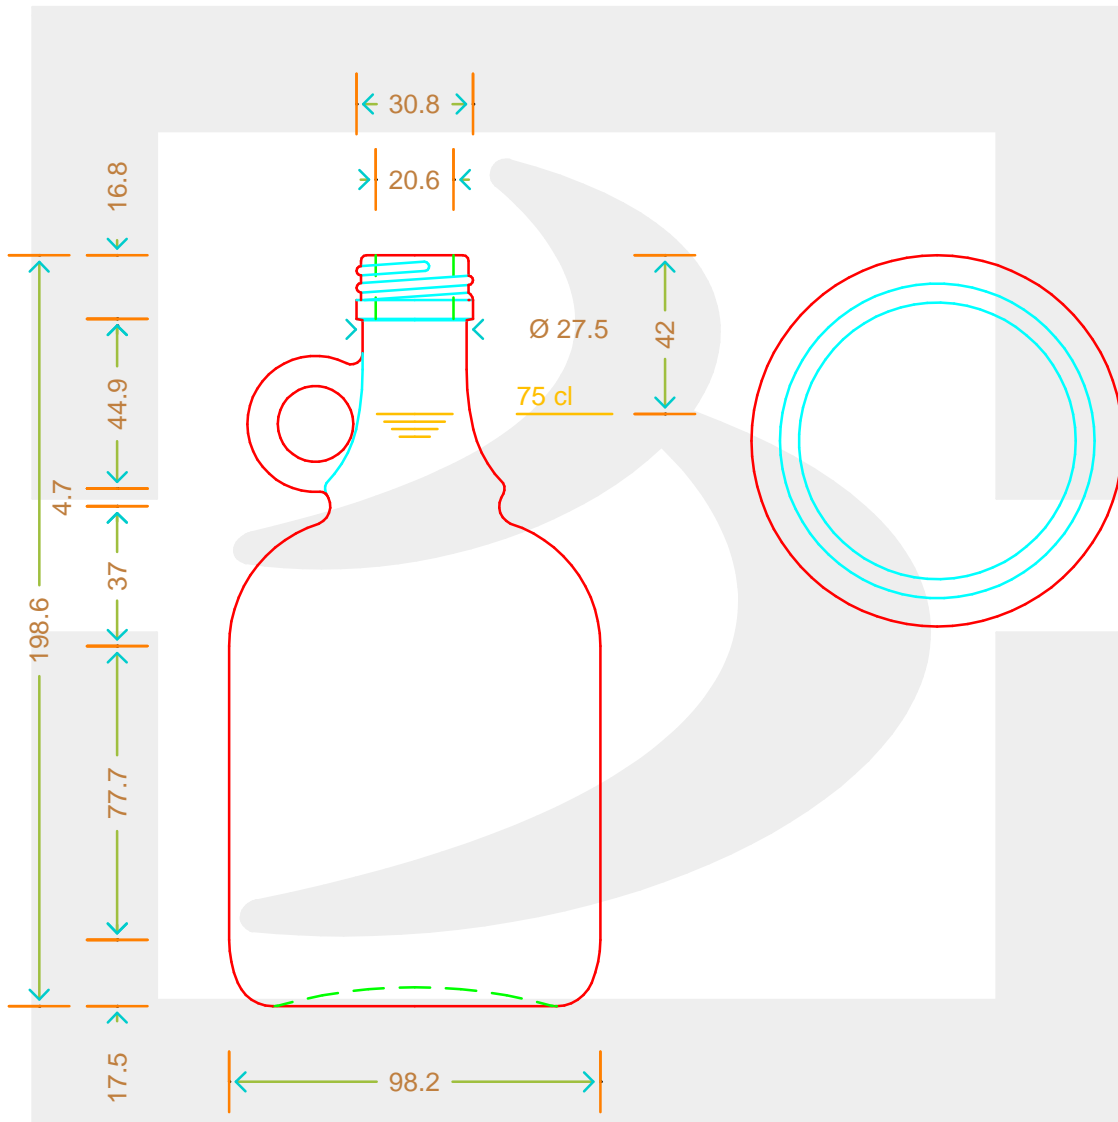

ARTICOLO / ITEM

BOT GALLONE 750 P31,5X18 VA RIV CRD

Colore : VERDE ANTICO
Color :

 **bruni glass**
a **berlin packaging** company

www.bruniglass.com

SCALA: -
SCALE: -

Capacità R.B. (c.c.) : Brimful cap. (c.c.) :	775	Peso vetro (gr): Glass weight (gr):	500
Altezza tot (mm): Total height (mm):	198.6	Bocca: Finish:	PILFER-PROOF
Diametro corpo (mm): Body diameter (mm):	98.2	Min. foro passante (mm): Minimum through bore (mm):	

LE QUOTE SONO ESPRESSE IN mm
DIMENSIONS ARE EXPRESSED IN mm

COD. ARTICOLO / ITEM CODE

25595P2

Data ultimo aggiornamento / Last update: 22/10/2019
Origine / Source: 02238