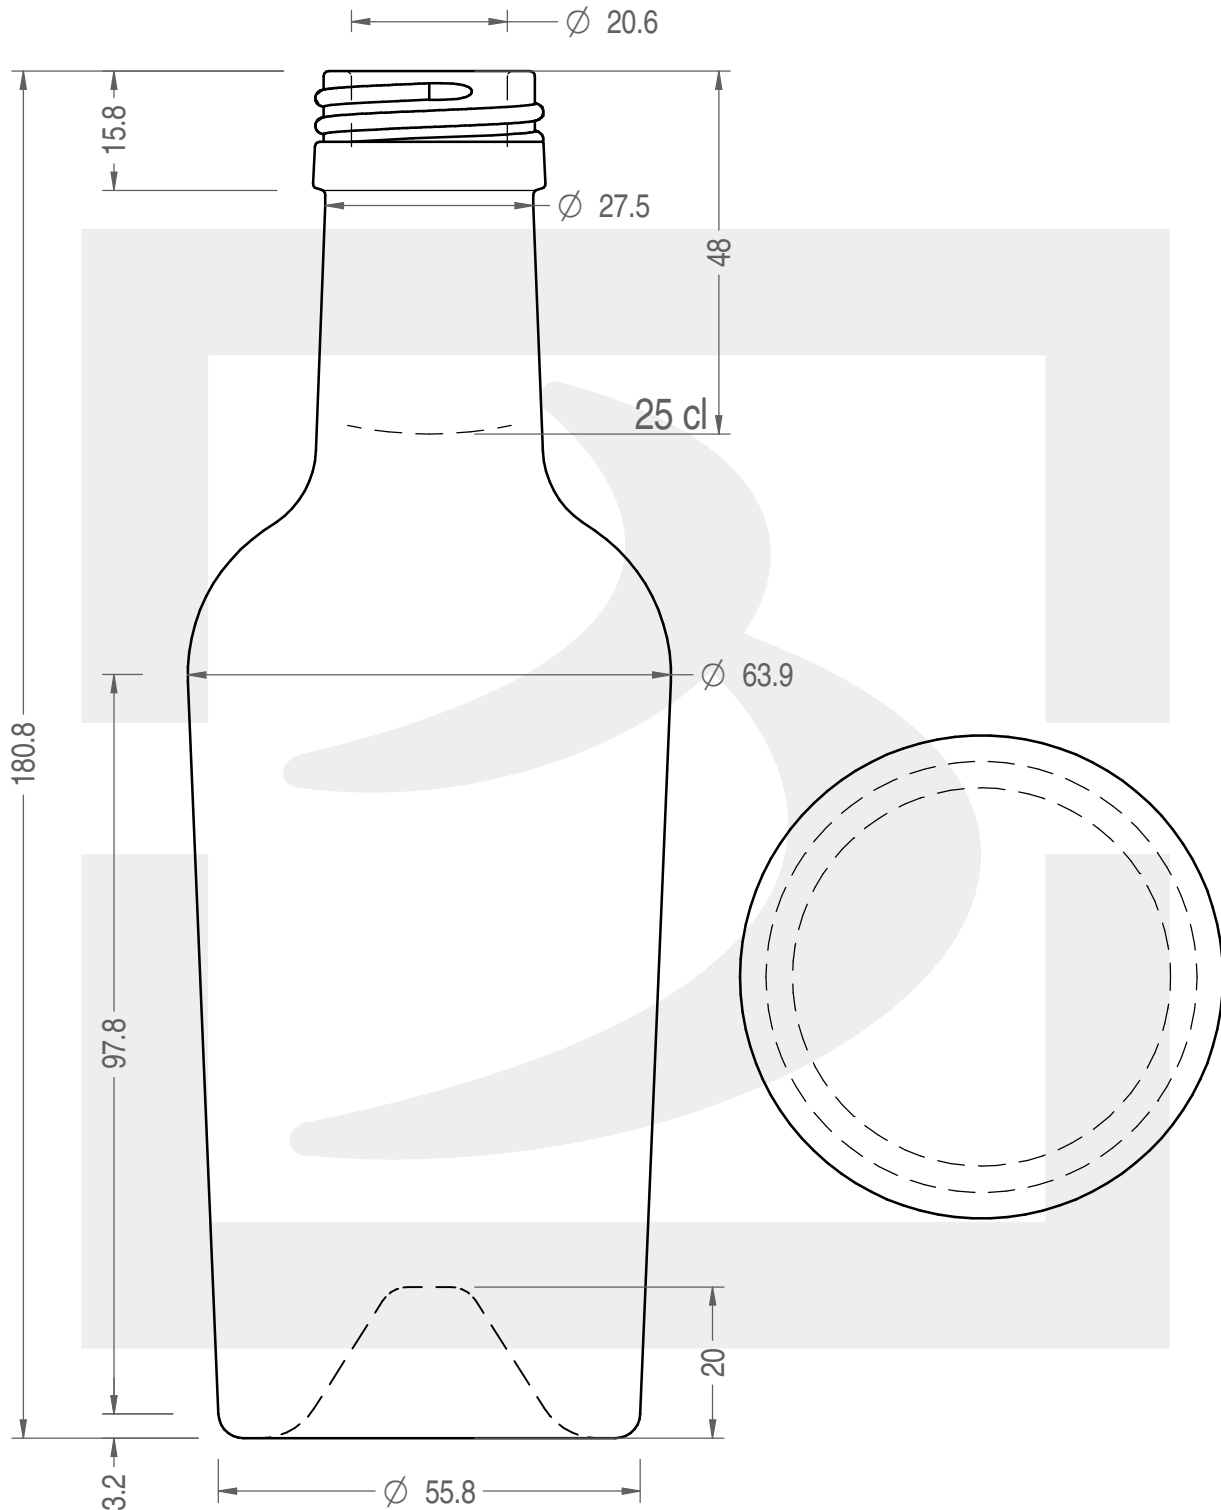

# B V ACETO REGINOLIO 250 P31,5 VA R\*

Colore: VERDE ANTICO  
Color:

**bruni glass**  
a berlin packaging company

www.brunglass.com

SCALA: 1:1  
SCALE:

Capacità R.B. (c.c.): Brimful cap. (c.c.):	267	Peso vetro (gr): Glass weight (gr):	250
Altezza tot (mm): Total height (mm):	180.8	Bocca: Finish:	PILFER-PROOF
Diametro corpo (mm): Body diameter (mm):	63.9	Min. foro passante (mm): Minimum through bore (mm):	16

LE QUOTE SONO ESPRESSE IN mm  
DIMENSIONS ARE EXPRESSED IN mm

COD. ARTICOLO / ITEM CODE

**25522P1**

Data ultimo aggiornamento / Last update: 10/12/2019  
Origine / Source: 25522