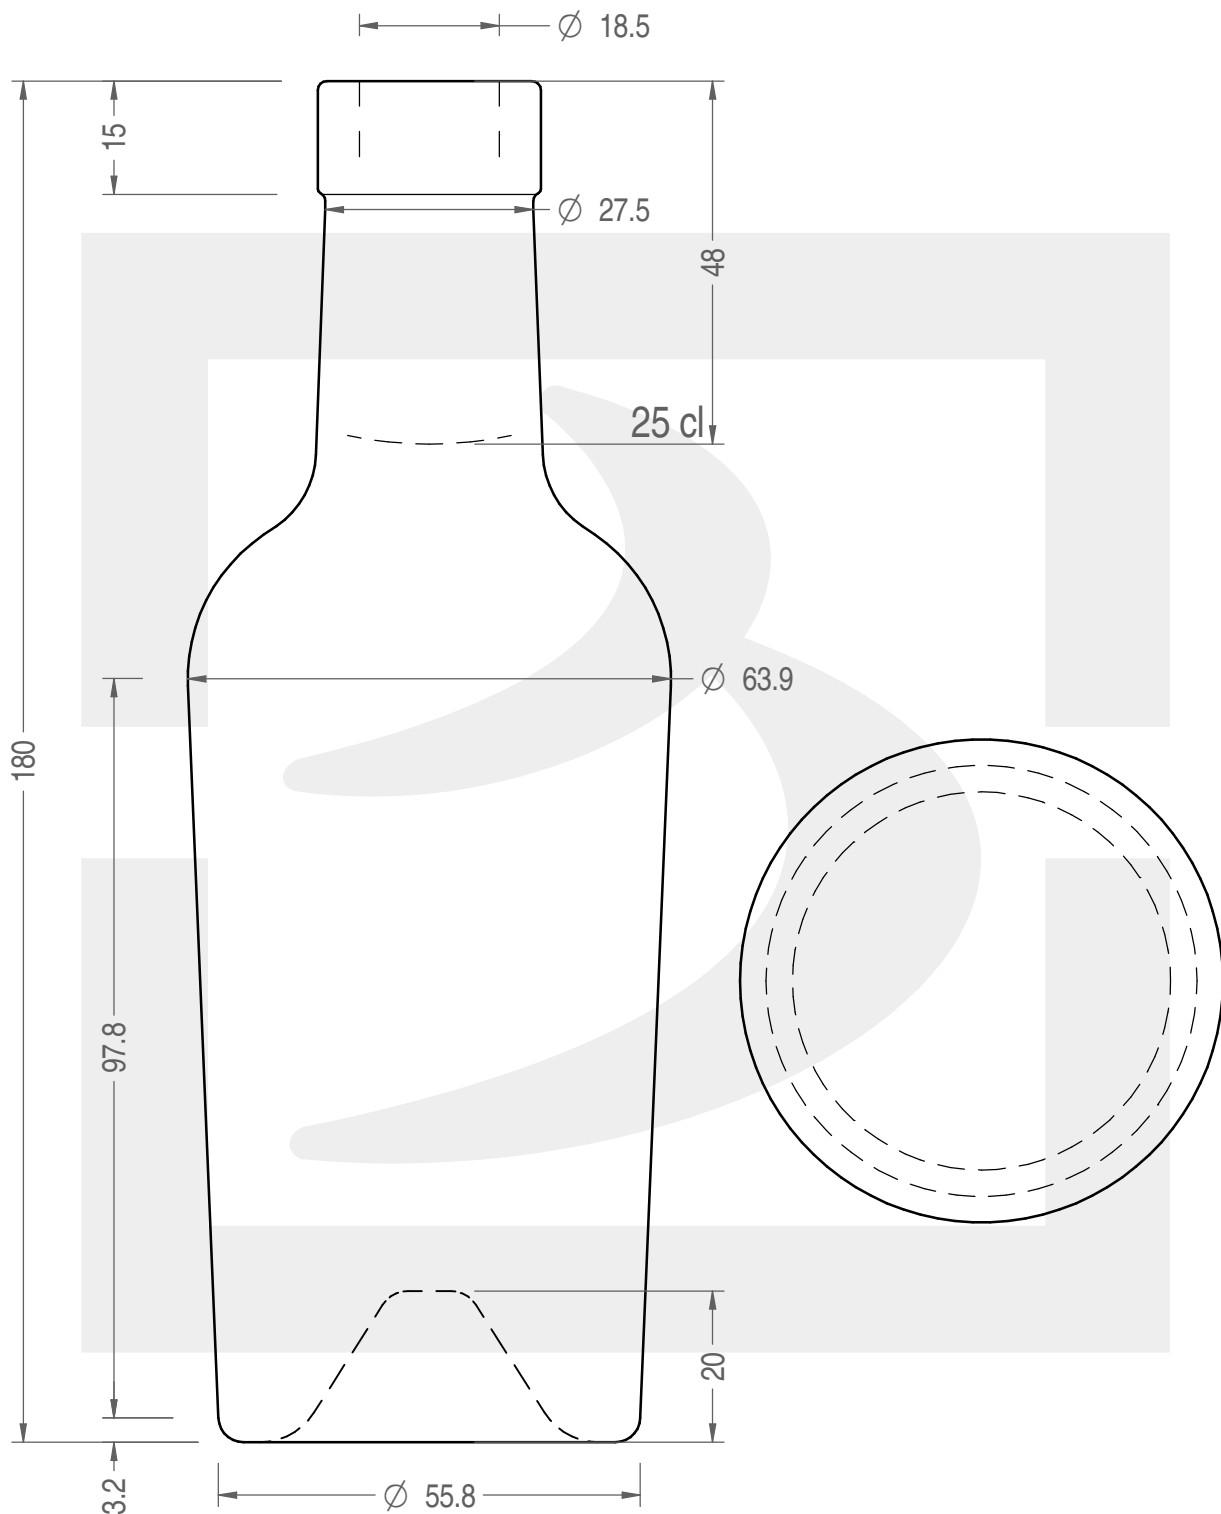

# BOT V ACETO REGINOLIO 250 F15 VA R\*

**bruni glass**  
a berlin packaging company

www.brunglass.com

Colore: VERDE ANTICO  
Color:

SCALA: 1:1  
SCALE:

Capacità R.B. (c.c.): Brimful cap. (c.c.):	267	Peso vetro (gr): Glass weight (gr):	250
Altezza tot (mm): Total height (mm):	180	Bocca: Finish:	FASCETTA
Diametro corpo (mm): Body diameter (mm):	63.9	Min. foro passante (mm): Minimum through bore (mm):	16

LE QUOTE SONO ESPRESSE IN mm  
DIMENSIONS ARE EXPRESSED IN mm

COD. ARTICOLO / ITEM CODE

**25521P1**

Data ultimo aggiornamento / Last update: 10/12/2019  
Origine / Source: 25521