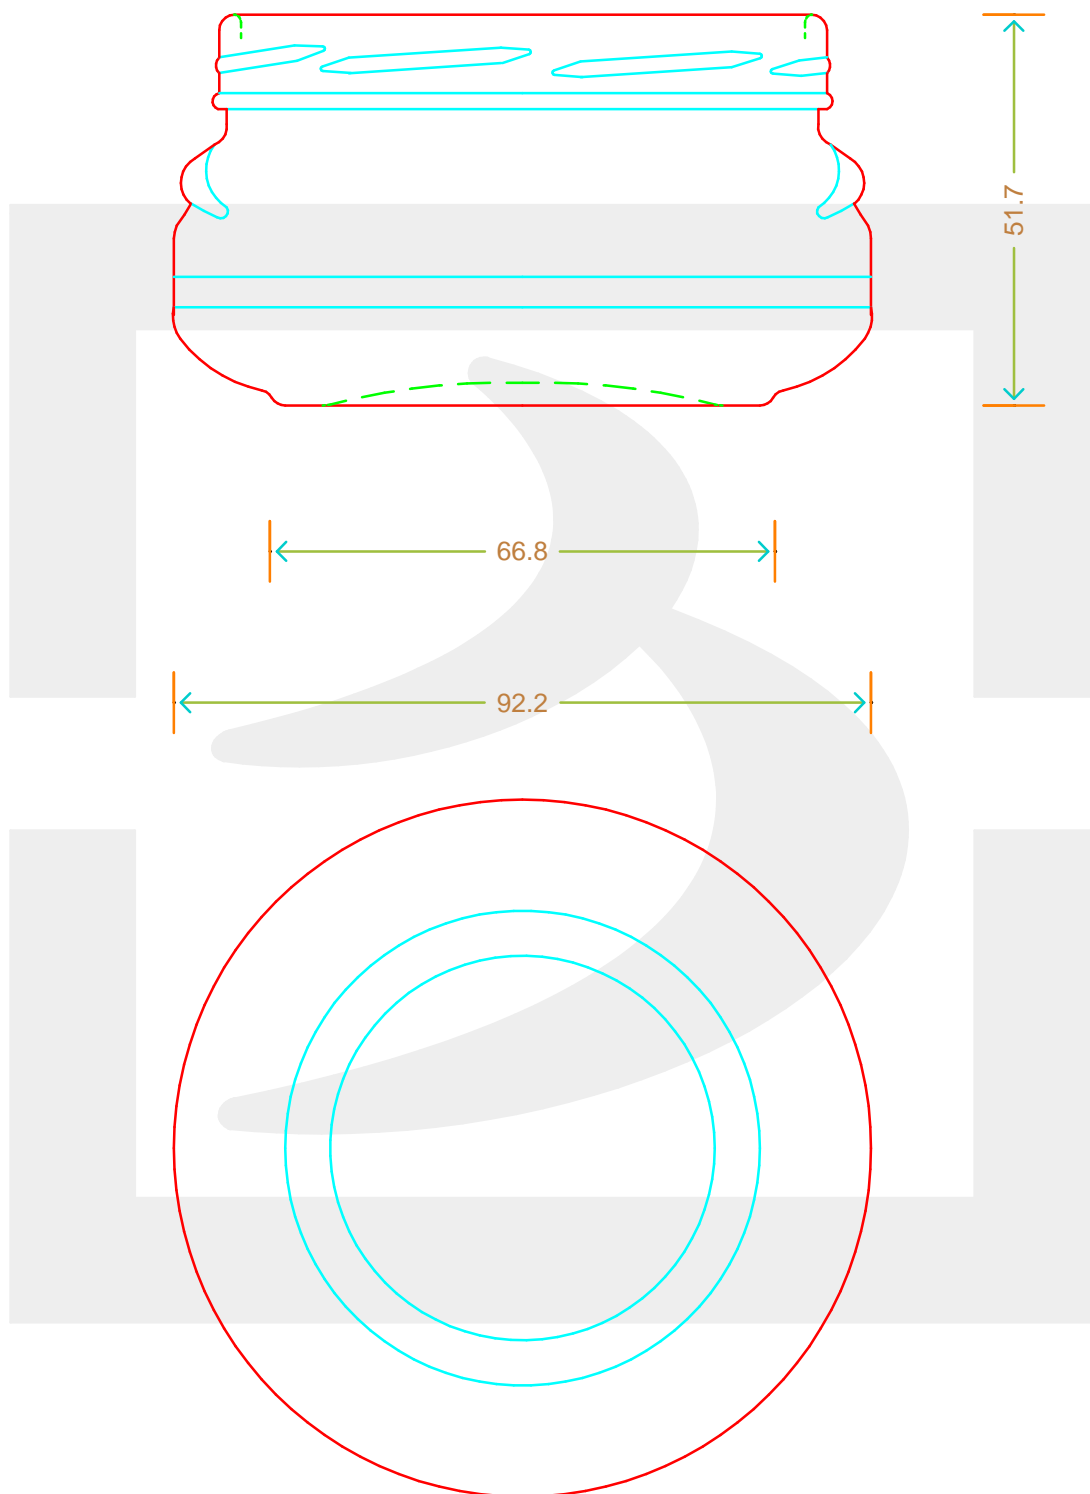

# VASO PORZIONE 212 T 82 IP

Colore : BIANCO  
Color : BIANCO

 **bruni glass**  
a **berlin packaging** company

www.brunglass.com

SCALA: -  
SCALE: -

Capacità R.B. (c.c.) : Brimful cap. (c.c.) :	218	Peso vetro (gr): Glass weight (gr):	135
Altezza tot (mm): Total height (mm):	51.7	Bocca: Finish:	TWIST-OFF
Diametro corpo (mm): Body diameter (mm):	92.2	Min. foro passante (mm): Minimum through bore (mm):	

LE QUOTE SONO ESPRESSE IN mm  
DIMENSIONS ARE EXPRESSED IN mm

COD. ARTICOLO / ITEM CODE

**25398P2**

Data ultimo aggiornamento / Last update: 16/09/2019  
Origine / Source: 03465