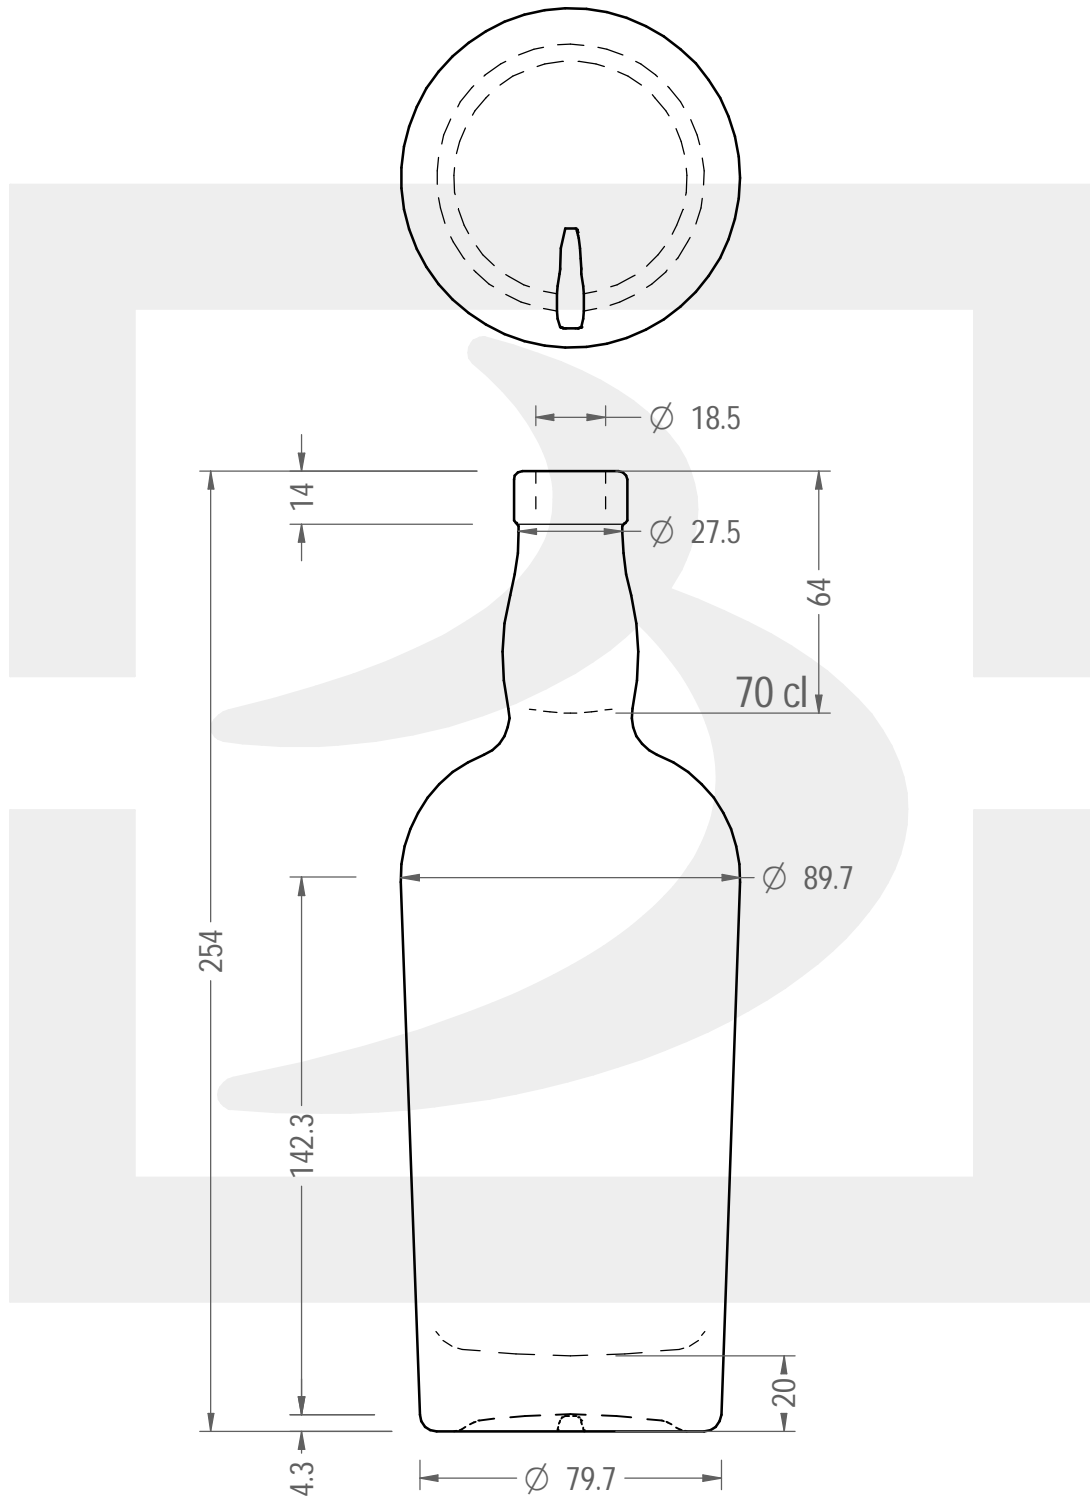

ARTICOLO / ITEM

BOT. HERMITAGE 700 F14 VS *

Colore : BIANCO EXTRA
Color : BIANCO EXTRA

bruni glass

berlinpackaging.eu

Il disegno è puramente indicativo e non vincolante - Berlin Packaging Italy S.p.A. non assume garanzia od obbligazione alcuna per l'utilizzo del presente disegno nè per le informazioni in esso riportate
This drawing is approximate and not binding - Berlin Packaging Italy S.p.A. does not assume any guarantee or obligation for use of this drawing or for information contained therein

Capacità R.B. (c.c.):	730	Peso vetro (gr):	760
Brimful capacity (c.c.):		Glass weight (gr):	
Altezza tot. (mm):	254	Bocca:	FASCETTA
Total height (mm):		Finish:	
Diametro corpo (mm):	89.7	Min. foro passante (mm):	16
Body diameter (mm):		Minimum through bore (mm):	
Resistenza a pressione (bar):	-	Scala:	1:2
Pressure resistance (bar):		Scale:	